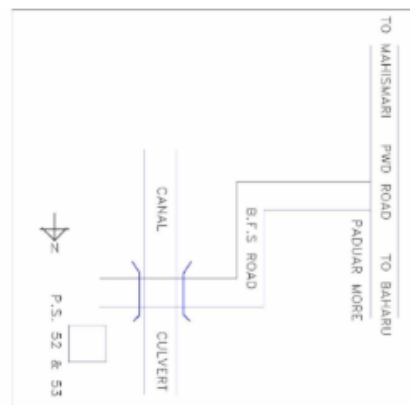

নির্বাচক নিবন্ধন আধিকারিকের স্বাক্ষর

Nazri Naksha

Google Map View

Polling Station Building Front View

Polling Station Front View

Cad View

Key MAP View

1 নাম : দীপালি সরদার পিতার নাম: রবিন সরদার বাড়ির নং : বয়স : 25 লিঙ্গ : মহিলা	WPG1577899 ফটো উপলব্ধ	2 নাম : দেবাশিষ নস্কর পিতার নাম: সন্তোষ নস্কর বাড়ির নং : 16 বয়স : 25 লিঙ্গ : পুরুষ	WPG1560614 ফটো উপলব্ধ	3 নাম : চন্দ্রানী সরদার পিতার নাম: রমেন্দ্র নাথ সরদার বাড়ির নং : বয়স : 25 লিঙ্গ : মহিলা	WPG1560598 ফটো উপলব্ধ
4 নাম : দেবরঞ্জন নস্কর পিতার নাম: ক্ষুদিরাম নস্কর বাড়ির নং : 002 বয়স : 25 লিঙ্গ : পুরুষ	WPG1560622 ফটো উপলব্ধ	5 নাম : উর্মিলা ঘরামী স্বামীর নাম: খোকন ঘরামী বাড়ির নং : n0121 বয়স : 70 লিঙ্গ : মহিলা	WPG0733360 ফটো উপলব্ধ	6 নাম : দেবোশ্রী নস্কর পিতার নাম: তপস নস্কর বাড়ির নং : এন0073 বয়স : 25 লিঙ্গ : মহিলা	WPG1714583 ফটো উপলব্ধ
7 নাম : মধুমিতা নস্কর স্বামীর নাম: অনন্ত নস্কর বাড়ির নং : বয়স : 27 লিঙ্গ : মহিলা	WPG1714567 ফটো উপলব্ধ	8 নাম : পিঙ্কি নস্কর স্বামীর নাম: সিবনাথ নস্কর বাড়ির নং : বয়স : 27 লিঙ্গ : মহিলা	WPG1710979 ফটো উপলব্ধ	9 নাম : সুব্রত নস্কর পিতার নাম: সন্যাসী নস্কর বাড়ির নং : বয়স : 25 লিঙ্গ : পুরুষ	WPG1711175 ফটো উপলব্ধ
10 নাম : মায়ারানী নস্কর স্বামীর নাম: কর্ণধর নস্কর বাড়ির নং : n0026 বয়স : 51 লিঙ্গ : মহিলা	WPG1607449 ফটো উপলব্ধ	11 নাম : কৃষ্ণগোপাল নস্কর পিতার নাম: দিলীপ নস্কর বাড়ির নং : বয়স : 26 লিঙ্গ : পুরুষ	WPG1711118 ফটো উপলব্ধ	12 নাম : অসীম নস্কর পিতার নাম: কর্ণধর নস্কর বাড়ির নং : n0026 বয়স : 31 লিঙ্গ : পুরুষ	WPG1209915 ফটো উপলব্ধ
13 নাম : সন্ধ্যা নস্কর স্বামীর নাম: অলদাশ্রাসাদ নস্কর বাড়ির নং : n0027 বয়স : 49 লিঙ্গ : মহিলা	FTQ1504398 ফটো উপলব্ধ	14 নাম : জ্যোৎস্না নস্কর স্বামীর নাম: সহদেব নস্কর বাড়ির নং : n0028 বয়স : 56 লিঙ্গ : মহিলা	WB/15/105/702054 ফটো উপলব্ধ	15 নাম : জয়ন্ত কুমার নস্কর পিতার নাম: নরেন্দ্রনাথ নস্কর বাড়ির নং : এন002 বয়স : 23 লিঙ্গ : পুরুষ	WPG1750231 ফটো উপলব্ধ
16 নাম : নরেন্দ্রনাথ নস্কর পিতার নাম: সুরথ নস্কর বাড়ির নং : n0020 বয়স : 56 লিঙ্গ : পুরুষ	WB/15/105/702080 ফটো উপলব্ধ	17 নাম : পাঁচু নস্কর পিতার নাম: সুরথ নস্কর বাড়ির নং : n0020 বয়স : 39 লিঙ্গ : পুরুষ	WPG0756312 ফটো উপলব্ধ	18 নাম : সুমিত্রা নস্কর স্বামীর নাম: নরেন্দ্র নাথ নস্কর বাড়ির নং : n0020 বয়স : 48 লিঙ্গ : মহিলা	FTQ1504547 ফটো উপলব্ধ
19 নাম : সুশীলা নস্কর স্বামীর নাম: সুভাষ নস্কর বাড়ির নং : n0021 বয়স : 61 লিঙ্গ : মহিলা	WB/15/105/702130 ফটো উপলব্ধ	20 নাম : ভোলানাথ নস্কর পিতার নাম: সুবাসচন্দ্র নস্কর বাড়ির নং : n0021 বয়স : 46 লিঙ্গ : পুরুষ	FTQ1590215 ফটো উপলব্ধ	21 নাম : বন্দনা নস্কর স্বামীর নাম: ভোলানাথ নস্কর বাড়ির নং : n0021 বয়স : 39 লিঙ্গ : মহিলা	WPG0121517 ফটো উপলব্ধ
22 নাম : বসুদেব নস্কর পিতার নাম: সুভাষ নস্কর বাড়ির নং : 188 বয়স : 42 লিঙ্গ : পুরুষ	FTQ3382389 ফটো উপলব্ধ	23 নাম : সুদর্শন নস্কর পিতার নাম: তুলসী নস্কর বাড়ির নং : n0022 বয়স : 59 লিঙ্গ : পুরুষ	WB/15/105/702291 ফটো উপলব্ধ	24 নাম : মীনা নস্কর স্বামীর নাম: সুদর্শন নস্কর বাড়ির নং : n0022 বয়স : 59 লিঙ্গ : মহিলা	WB/15/105/702131 ফটো উপলব্ধ
25 নাম : বিশজিৎ নস্কর পিতার নাম: সুদর্শন নস্কর বাড়ির নং : n0022 বয়স : 36 লিঙ্গ : পুরুষ	FTQ3382405 ফটো উপলব্ধ	26 নাম : রতন নস্কর পিতার নাম: কালিপদ নস্কর বাড়ির নং : n0024 বয়স : 82 লিঙ্গ : পুরুষ	WPG1961911 ফটো উপলব্ধ	27 নাম : তাপস নস্কর পিতার নাম: রতন নস্কর বাড়ির নং : n0024 বয়স : 53 লিঙ্গ : পুরুষ	WB/15/105/702020 ফটো উপলব্ধ
28 নাম : মিনতী নস্কর স্বামীর নাম: তাপস নস্কর বাড়ির নং : n0024 বয়স : 48 লিঙ্গ : মহিলা	FTQ1504893 ফটো উপলব্ধ	29 নাম : সুপর্ণা সরদার স্বামীর নাম: রথীন সরদার বাড়ির নং : এন006 বয়স : 23 লিঙ্গ : মহিলা	WPG1750330 ফটো উপলব্ধ	30 নাম : প্রসেনজিৎ নস্কর পিতার নাম: মদন নস্কর বাড়ির নং : এন0011 বয়স : 24 লিঙ্গ : পুরুষ	WPG1750280 ফটো উপলব্ধ