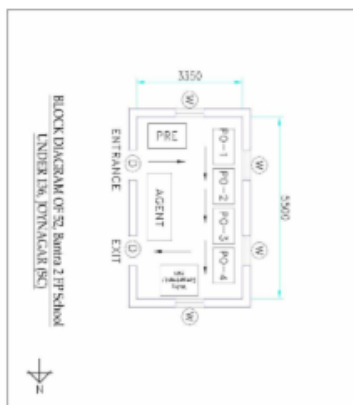

নির্বাচক নিবন্ধন আধিকারিকের স্বাক্ষর

Nazri Naksha

Google Map View

Polling Station Building Front View

Polling Station Front View

Cad View

Key MAP View

1 নাম : দীপালি সরদার পিতার নাম: রবিন সরদার বাড়ির নং : বয়স : 25 লিঙ্গ : মহিলা	WPG1577899 ফটো উপলব্ধ	2 নাম : দেবাশিষ নস্কর পিতার নাম: সন্তোষ নস্কর বাড়ির নং : 16 বয়স : 25 লিঙ্গ : পুরুষ	WPG1560614 ফটো উপলব্ধ	3 নাম : চন্দ্রানী সরদার পিতার নাম: রমেন্দ্র নাথ সরদার বাড়ির নং : বয়স : 25 লিঙ্গ : মহিলা	WPG1560598 ফটো উপলব্ধ
4 নাম : দেবরঞ্জন নস্কর পিতার নাম: ক্ষুদিরাম নস্কর বাড়ির নং : 002 বয়স : 25 লিঙ্গ : পুরুষ	WPG1560622 ফটো উপলব্ধ	5 নাম : উর্মিলা ঘরামী স্বামীর নাম: খোকন ঘরামী বাড়ির নং : n0121 বয়স : 70 লিঙ্গ : মহিলা	WPG0733360 ফটো উপলব্ধ	6 নাম : দেবোশ্রী নস্কর পিতার নাম: তপস নস্কর বাড়ির নং : এন0073 বয়স : 25 লিঙ্গ : মহিলা	WPG1714583 ফটো উপলব্ধ
7 নাম : মধুমিতা নস্কর স্বামীর নাম: অনন্ত নস্কর বাড়ির নং : বয়স : 27 লিঙ্গ : মহিলা	WPG1714567 ফটো উপলব্ধ	8 নাম : পিঙ্কি নস্কর স্বামীর নাম: সিবনাথ নস্কর বাড়ির নং : বয়স : 27 লিঙ্গ : মহিলা	WPG1710979 ফটো উপলব্ধ	9 নাম : সুব্রত নস্কর পিতার নাম: সন্যাসী নস্কর বাড়ির নং : বয়স : 25 লিঙ্গ : পুরুষ	WPG1711175 ফটো উপলব্ধ
10 নাম : মায়ারানী নস্কর স্বামীর নাম: কর্ণধর নস্কর বাড়ির নং : n0026 বয়স : 51 লিঙ্গ : মহিলা	WPG1607449 ফটো উপলব্ধ	11 নাম : কৃষ্ণগোপাল নস্কর পিতার নাম: দিলীপ নস্কর বাড়ির নং : বয়স : 26 লিঙ্গ : পুরুষ	WPG1711118 ফটো উপলব্ধ	12 নাম : অসীম নস্কর পিতার নাম: কর্ণধর নস্কর বাড়ির নং : n0026 বয়স : 31 লিঙ্গ : পুরুষ	WPG1209915 ফটো উপলব্ধ
13 নাম : সন্ধ্যা নস্কর স্বামীর নাম: অলদাশ্রাসাদ নস্কর বাড়ির নং : n0027 বয়স : 49 লিঙ্গ : মহিলা	FTQ1504398 ফটো উপলব্ধ	14 নাম : জ্যোৎস্না নস্কর স্বামীর নাম: সহদেব নস্কর বাড়ির নং : n0028 বয়স : 56 লিঙ্গ : মহিলা	WB/15/105/702054 ফটো উপলব্ধ	15 নাম : জয়ন্ত কুমার নস্কর পিতার নাম: নরেন্দ্রনাথ নস্কর বাড়ির নং : এন002 বয়স : 23 লিঙ্গ : পুরুষ	WPG1750231 ফটো উপলব্ধ
16 নাম : নরেন্দ্রনাথ নস্কর পিতার নাম: সুরথ নস্কর বাড়ির নং : n0020 বয়স : 56 লিঙ্গ : পুরুষ	WB/15/105/702080 ফটো উপলব্ধ	17 নাম : পাঁচু নস্কর পিতার নাম: সুরথ নস্কর বাড়ির নং : n0020 বয়স : 39 লিঙ্গ : পুরুষ	WPG0756312 ফটো উপলব্ধ	18 নাম : সুমিত্রা নস্কর স্বামীর নাম: নরেন্দ্র নাথ নস্কর বাড়ির নং : n0020 বয়স : 48 লিঙ্গ : মহিলা	FTQ1504547 ফটো উপলব্ধ
19 নাম : সুশীলা নস্কর স্বামীর নাম: সুভাষ নস্কর বাড়ির নং : n0021 বয়স : 61 লিঙ্গ : মহিলা	WB/15/105/702130 ফটো উপলব্ধ	20 নাম : ভোলানাথ নস্কর পিতার নাম: সুবাসচন্দ্র নস্কর বাড়ির নং : n0021 বয়স : 46 লিঙ্গ : পুরুষ	FTQ1590215 ফটো উপলব্ধ	21 নাম : বন্দনা নস্কর স্বামীর নাম: ভোলানাথ নস্কর বাড়ির নং : n0021 বয়স : 39 লিঙ্গ : মহিলা	WPG0121517 ফটো উপলব্ধ
22 নাম : বসুদেব নস্কর পিতার নাম: সুভাষ নস্কর বাড়ির নং : 188 বয়স : 42 লিঙ্গ : পুরুষ	FTQ3382389 ফটো উপলব্ধ	23 নাম : সুদর্শন নস্কর পিতার নাম: তুলসী নস্কর বাড়ির নং : n0022 বয়স : 59 লিঙ্গ : পুরুষ	WB/15/105/702291 ফটো উপলব্ধ	24 নাম : মীনা নস্কর স্বামীর নাম: সুদর্শন নস্কর বাড়ির নং : n0022 বয়স : 59 লিঙ্গ : মহিলা	WB/15/105/702131 ফটো উপলব্ধ
25 নাম : বিশজিৎ নস্কর পিতার নাম: সুদর্শন নস্কর বাড়ির নং : n0022 বয়স : 36 লিঙ্গ : পুরুষ	FTQ3382405 ফটো উপলব্ধ	26 নাম : রতন নস্কর পিতার নাম: কালিপদ নস্কর বাড়ির নং : n0024 বয়স : 82 লিঙ্গ : পুরুষ	WPG1961911 ফটো উপলব্ধ	27 নাম : তাপস নস্কর পিতার নাম: রতন নস্কর বাড়ির নং : n0024 বয়স : 53 লিঙ্গ : পুরুষ	WB/15/105/702020 ফটো উপলব্ধ
28 নাম : মিনতী নস্কর স্বামীর নাম: তাপস নস্কর বাড়ির নং : n0024 বয়স : 48 লিঙ্গ : মহিলা	FTQ1504893 ফটো উপলব্ধ	29 নাম : সুপর্ণা সরদার স্বামীর নাম: রথীন সরদার বাড়ির নং : এন006 বয়স : 23 লিঙ্গ : মহিলা	WPG1750330 ফটো উপলব্ধ	30 নাম : প্রসেনজিৎ নস্কর পিতার নাম: মদন নস্কর বাড়ির নং : এন0011 বয়স : 24 লিঙ্গ : পুরুষ	WPG1750280 ফটো উপলব্ধ