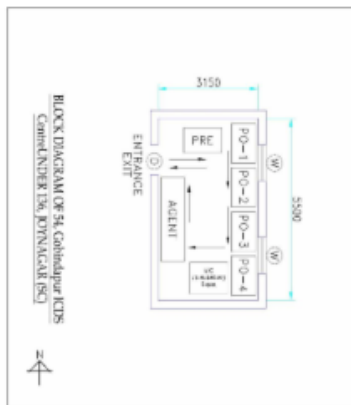

নির্বাচক নিবন্ধন আধিকারিকের স্বাক্ষর

Nazri Naksha

Google Map View

Polling Station Building Front View

Polling Station Front View

Cad View

Key MAP View

1 নাম : হামিদা বিবি স্বামীর নাম: আনারুল লক্ষর বাড়ির নং : n0159 বয়স : 52 লিঙ্গ : মহিলা	WPG0563783	ফটো উপলব্ধ	2 নাম : আনারুল লক্ষর পিতার নাম: আম্মাদ লক্ষর বাড়ির নং : n0159 বয়স : 51 লিঙ্গ : পুরুষ	WB/15/105/687442	ফটো উপলব্ধ	3 নাম : লুৎ ফয়েসা বিবি স্বামীর নাম: আব্দুল হাই সরদার বাড়ির নং : n0260 বয়স : 42 লিঙ্গ : মহিলা	FTQ3378312	ফটো উপলব্ধ
4 নাম : আখতার হোসেন সরদার পিতার নাম: সুকুর আলি সরদার বাড়ির নং : 116 বয়স : 26 লিঙ্গ : পুরুষ	WPG1561042	ফটো উপলব্ধ	5 নাম : মিনা সরদার পিতার নাম: রাজ্জাক সরদার বাড়ির নং : 133 বয়স : 25 লিঙ্গ : মহিলা	WPG1561083	ফটো উপলব্ধ	6 নাম : গিয়াস উদ্দিন মন্ডল পিতার নাম: আকবর মন্ডল বাড়ির নং : 0000 বয়স : 25 লিঙ্গ : পুরুষ	WPG1561141	ফটো উপলব্ধ
7 নাম : মানিরুল সরদার পিতার নাম: আফতাব উদ্দিন সরদার বাড়ির নং : বয়স : 27 লিঙ্গ : পুরুষ	WPG1561257	ফটো উপলব্ধ	8 নাম : তোহিদ হাসান মোল্লা পিতার নাম: আলতাব মোল্লা বাড়ির নং : 11 বয়স : 25 লিঙ্গ : পুরুষ	WPG1561034	ফটো উপলব্ধ	9 নাম : রুকাইয়া সরদার স্বামীর নাম: আখতার হোসেন সরদার বাড়ির নং : এন0116 বয়স : 23 লিঙ্গ : মহিলা	WPG1844018	ফটো উপলব্ধ
10 নাম : শামিমা খাতুন পিতার নাম: ইছারালি মন্ডল বাড়ির নং : 000 বয়স : 23 লিঙ্গ : মহিলা	WPG1751270	ফটো উপলব্ধ	11 নাম : সাবিনা খাতুন পিতার নাম: ছন্নাত মন্ডল বাড়ির নং : 0000 বয়স : 26 লিঙ্গ : মহিলা	WPG1712785	ফটো উপলব্ধ	12 নাম : সাবিনা খাতুন গাজী পিতার নাম: মোঃ গোলাম ছামদানী গাজী বাড়ির নং : 000 বয়স : 40 লিঙ্গ : মহিলা	FJW2224269	ফটো উপলব্ধ
13 নাম : খোকন বাবু মন্ডল পিতার নাম: আবুতাহের মন্ডল বাড়ির নং : n0118 বয়স : 29 লিঙ্গ : পুরুষ	WPG1284967	ফটো উপলব্ধ	14 নাম : মঞ্জুরা মন্ডল স্বামীর নাম: জিয়াবুল মন্ডল বাড়ির নং : n0118 বয়স : 37 লিঙ্গ : মহিলা	WPG0563585	ফটো উপলব্ধ	15 নাম : ছামিনা মণ্ডল স্বামীর নাম: খয়রুল মণ্ডল বাড়ির নং : n0261 বয়স : 29 লিঙ্গ : মহিলা	WPG1439900	ফটো উপলব্ধ
16 নাম : মনিরা মণ্ডল স্বামীর নাম: বাসার মণ্ডল বাড়ির নং : n0262 বয়স : 27 লিঙ্গ : মহিলা	WPG1439918	ফটো উপলব্ধ	17 নাম : আমিন উদ্দিন মন্ডল পিতার নাম: রুস্তম মন্ডল বাড়ির নং : n0161 বয়স : 28 লিঙ্গ : পুরুষ	WPG1347236	ফটো উপলব্ধ	18 নাম : তহমিনা মণ্ডল স্বামীর নাম: আহু কাহার মণ্ডল বাড়ির নং : n0118 বয়স : 60 লিঙ্গ : মহিলা	WPG1667757	ফটো উপলব্ধ
19 নাম : আমিনা মণ্ডল স্বামীর নাম: রাজ্জাক মন্ডল বাড়ির নং : - বয়স : 39 লিঙ্গ : মহিলা	WPG0757047	ফটো উপলব্ধ	20 নাম : আজহারুদ্দীন মন্ডল পিতার নাম: আশুতুর্কিন মন্ডল বাড়ির নং : এন0169 বয়স : 25 লিঙ্গ : পুরুষ	WPG1751015	ফটো উপলব্ধ	21 নাম : আলাউদ্দিন মন্ডল পিতার নাম: কাহার মন্ডল বাড়ির নং : n0118 বয়স : 34 লিঙ্গ : পুরুষ	WPG0973503	ফটো উপলব্ধ
22 নাম : মনিরা মন্ডল স্বামীর নাম: আজহারুদ্দীন মন্ডল বাড়ির নং : এন0169 বয়স : 23 লিঙ্গ : মহিলা	WPG1750934	ফটো উপলব্ধ	23 নাম : কুতুবুদ্দিন মণ্ডল পিতার নাম: ইসমাইল মণ্ডল বাড়ির নং : n0167 বয়স : 53 লিঙ্গ : পুরুষ	WPG0128868	ফটো উপলব্ধ	24 নাম : আনোয়ার মণ্ডল স্বামীর নাম: আশুতুর্কিন মণ্ডল বাড়ির নং : n0166 বয়স : 40 লিঙ্গ : মহিলা	WPG0128793	ফটো উপলব্ধ
25 নাম : নুরায়েজ মণ্ডল স্বামীর নাম: সাহাবুদ্দিন মণ্ডল বাড়ির নং : n0162 বয়স : 39 লিঙ্গ : মহিলা	WPG0635557	ফটো উপলব্ধ	26 নাম : সাহাবুদ্দিন মণ্ডল পিতার নাম: ইসমাইল মণ্ডল বাড়ির নং : n0162 বয়স : 43 লিঙ্গ : মহিলা	WPG0128876	ফটো উপলব্ধ	27 নাম : আনোয়ার মণ্ডল স্বামীর নাম: আবুতাহারা মণ্ডল বাড়ির নং : n0118 বয়স : 58 লিঙ্গ : মহিলা	WB/15/105/687506	ফটো উপলব্ধ
28 নাম : সাবিনা মণ্ডল স্বামীর নাম: ছালাউদ্দিন মণ্ডল বাড়ির নং : n0118 বয়স : 36 লিঙ্গ : মহিলা	WPG0635318	ফটো উপলব্ধ	29 নাম : ছালাউদ্দিন মণ্ডল পিতার নাম: কাহার মণ্ডল বাড়ির নং : n0118 বয়স : 37 লিঙ্গ : পুরুষ	WPG0563551	ফটো উপলব্ধ	30 নাম : আবুতাহার মণ্ডল পিতার নাম: রুবানী মণ্ডল বাড়ির নং : n0118 বয়স : 64 লিঙ্গ : পুরুষ	WB/15/105/687330	ফটো উপলব্ধ