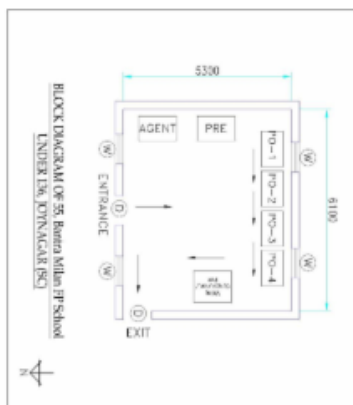

নির্বাচক নিবন্ধন আধিকারিকের স্বাক্ষর

Nazri Naksha

Google Map View

Polling Station Building Front View

Polling Station Front View

Cad View

Key MAP View

1 নাম : প্রিয়া নকর স্বামীর নাম: স্বপন নকর বাড়ির নং : 0000 বয়স : 22 লিঙ্গ : মহিলা	WPG1859461 ফটো উপলব্ধ	2 নাম : বাসন্তী মন্ডল স্বামীর নাম: গৌতম মন্ডল বাড়ির নং : 57 বয়স : 25 লিঙ্গ : মহিলা	WPG1561760 ফটো উপলব্ধ	3 নাম : টুম্পা মন্ডল পিতার নাম: দিলীপ মন্ডল বাড়ির নং : 44 বয়স : 25 লিঙ্গ : মহিলা	WPG1561786 ফটো উপলব্ধ
4 নাম : দীনবন্ধু মন্ডল পিতার নাম: সুদর্শন মন্ডল বাড়ির নং : 65 বয়স : 25 লিঙ্গ : পুরুষ	WPG1561810 ফটো উপলব্ধ	5 নাম : পরিতোষ ঘরামী পিতার নাম: বনমালী ঘরামী বাড়ির নং : 75 বয়স : 25 লিঙ্গ : পুরুষ	WPG1561539 ফটো উপলব্ধ	6 নাম : স্বপন নকর পিতার নাম: রত্নাকর নকর বাড়ির নং : 149 বয়স : 26 লিঙ্গ : পুরুষ	WPG1561570 ফটো উপলব্ধ
7 নাম : দেবারতি সরদার স্বামীর নাম: গঙ্গা সরদার বাড়ির নং : 009 বয়স : 25 লিঙ্গ : মহিলা	WPG1561554 ফটো উপলব্ধ	8 নাম : কৃষ্ণা পাটারী নকর স্বামীর নাম: মুক্তরাম পাটারী বাড়ির নং : বয়স : 27 লিঙ্গ : মহিলা	WPG1561612 ফটো উপলব্ধ	9 নাম : অরবিন্দ মন্ডল পিতার নাম: সুদর্শন মন্ডল বাড়ির নং : 65 বয়স : 25 লিঙ্গ : পুরুষ	WPG1561844 ফটো উপলব্ধ
10 নাম : সুজীত নকর পিতার নাম: সমতুল নকর বাড়ির নং : 170 বয়স : 26 লিঙ্গ : পুরুষ	WPG1561596 ফটো উপলব্ধ	11 নাম : সনৎ গায়েন পিতার নাম: রবীন গায়েন বাড়ির নং : এন0096 বয়স : 25 লিঙ্গ : পুরুষ	WPG1845957 ফটো উপলব্ধ	12 নাম : সুশান্ত গায়েন পিতার নাম: হরিপদ গায়েন বাড়ির নং : 000 বয়স : 25 লিঙ্গ : পুরুষ	WPG1889401 ফটো উপলব্ধ
13 নাম : জয়ন্ত গায়েন পিতার নাম: তারক গায়েন বাড়ির নং : 00 বয়স : 26 লিঙ্গ : পুরুষ	WPG1561687 ফটো উপলব্ধ	14 নাম : রবীন্দ্র গায়েন পিতার নাম: নতুনরাম গায়েন বাড়ির নং : n0053 বয়স : 72 লিঙ্গ : পুরুষ	WB/15/105/627429 ফটো উপলব্ধ	15 নাম : অরবিন্দ গায়েন পিতার নাম: চিনিবাস গায়েন বাড়ির নং : n0030 বয়স : 68 লিঙ্গ : পুরুষ	WPG1624832 ফটো উপলব্ধ
16 নাম : কৃষ্ণদেব গায়েন পিতার নাম: রবীন্দ্র গায়েন বাড়ির নং : n0053 বয়স : 28 লিঙ্গ : পুরুষ	WPG1373315 ফটো উপলব্ধ	17 নাম : মেনোকা গায়েন স্বামীর নাম: দীনবন্ধু গায়েন বাড়ির নং : n0030 বয়স : 27 লিঙ্গ : মহিলা	WPG1373323 ফটো উপলব্ধ	18 নাম : প্রশান্ত গায়েন পিতার নাম: হরিপদ গায়েন বাড়ির নং : - বয়স : 25 লিঙ্গ : পুরুষ	WPG1711092 ফটো উপলব্ধ
19 নাম : বলরাম গায়েন পিতার নাম: দিলীপ গায়েন বাড়ির নং : - বয়স : 26 লিঙ্গ : পুরুষ	WPG1710730 ফটো উপলব্ধ	20 নাম : অমলা গায়েন স্বামীর নাম: বুদ্ধিশ্বর গায়েন বাড়ির নং : - বয়স : 26 লিঙ্গ : মহিলা	WPG1711167 ফটো উপলব্ধ	21 নাম : সাগরিকা গায়েন স্বামীর নাম: জয়দেব গায়েন বাড়ির নং : - বয়স : 24 লিঙ্গ : মহিলা	WPG1711191 ফটো উপলব্ধ
22 নাম : বুবাঙ্গি গায়েন পিতার নাম: জয়দেব গায়েন বাড়ির নং : এন0093 বয়স : 30 লিঙ্গ : পুরুষ	WPG1751874 ফটো উপলব্ধ	23 নাম : দীপা গায়েন স্বামীর নাম: শ্রীধর গায়েন বাড়ির নং : এন0097 বয়স : 30 লিঙ্গ : মহিলা	WPG1751890 ফটো উপলব্ধ	24 নাম : ধ্রুব গায়েন পিতার নাম: পুরন্দর গায়েন বাড়ির নং : এন0096 বয়স : 23 লিঙ্গ : পুরুষ	WPG1751957 ফটো উপলব্ধ
25 নাম : লাবনী গায়েন স্বামীর নাম: প্রশান্ত গায়েন বাড়ির নং : 0000 বয়স : 22 লিঙ্গ : মহিলা	WPG1836683 ফটো উপলব্ধ	26 নাম : বাসুদেব গায়েন পিতার নাম: রবীন্দ্র গায়েন বাড়ির নং : এন0053 বয়স : 25 লিঙ্গ : পুরুষ	WPG1836691 ফটো উপলব্ধ	27 নাম : কমলা সরদার(হালদার) স্বামীর নাম: গৌর শঙ্কর সরদার বাড়ির নং : n0096 বয়স : 28 লিঙ্গ : মহিলা	WPG1285162 ফটো উপলব্ধ
28 নাম : শঙ্করী গায়েন স্বামীর নাম: দিলীপ গায়েন বাড়ির নং : n0096 বয়স : 47 লিঙ্গ : মহিলা	WPG1956226 ফটো উপলব্ধ	29 নাম : প্রীতিলতা গায়েন স্বামীর নাম: গনেশ গায়েন বাড়ির নং : n0096 বয়স : 35 লিঙ্গ : মহিলা	WPG1285113 ফটো উপলব্ধ	30 নাম : জয়মনি গায়েন স্বামীর নাম: তাপস গায়েন বাড়ির নং : n0098 বয়স : 38 লিঙ্গ : মহিলা	WPG0131623 ফটো উপলব্ধ