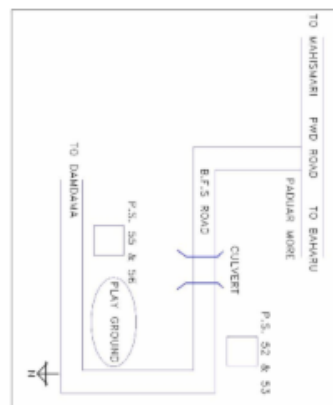

নির্বাচক নিবন্ধন আধিকারিকের স্বাক্ষর

Nazri Naksha

Google Map View

Polling Station Building Front View

Polling Station Front View

Cad View

Key MAP View

1 নাম : প্রিয়া নকর স্বামীর নাম: স্বপন নকর বাড়ির নং : 0000 বয়স : 22 লিঙ্গ : মহিলা	WPG1859461 ফটো উপলব্ধ	2 নাম : বাসন্তী মন্ডল স্বামীর নাম: গৌতম মন্ডল বাড়ির নং : 57 বয়স : 25 লিঙ্গ : মহিলা	WPG1561760 ফটো উপলব্ধ	3 নাম : টুম্পা মন্ডল পিতার নাম: দিলীপ মন্ডল বাড়ির নং : 44 বয়স : 25 লিঙ্গ : মহিলা	WPG1561786 ফটো উপলব্ধ
4 নাম : দীনবন্ধু মন্ডল পিতার নাম: সুদর্শন মন্ডল বাড়ির নং : 65 বয়স : 25 লিঙ্গ : পুরুষ	WPG1561810 ফটো উপলব্ধ	5 নাম : পরিতোষ ঘরামী পিতার নাম: বনমালী ঘরামী বাড়ির নং : 75 বয়স : 25 লিঙ্গ : পুরুষ	WPG1561539 ফটো উপলব্ধ	6 নাম : স্বপন নকর পিতার নাম: রত্নাকর নকর বাড়ির নং : 149 বয়স : 26 লিঙ্গ : পুরুষ	WPG1561570 ফটো উপলব্ধ
7 নাম : দেবারতি সরদার স্বামীর নাম: গঙ্গা সরদার বাড়ির নং : 009 বয়স : 25 লিঙ্গ : মহিলা	WPG1561554 ফটো উপলব্ধ	8 নাম : কৃষ্ণা পাটারী নকর স্বামীর নাম: মুক্তরাম পাটারী বাড়ির নং : বয়স : 27 লিঙ্গ : মহিলা	WPG1561612 ফটো উপলব্ধ	9 নাম : অরবিন্দ মন্ডল পিতার নাম: সুদর্শন মন্ডল বাড়ির নং : 65 বয়স : 25 লিঙ্গ : পুরুষ	WPG1561844 ফটো উপলব্ধ
10 নাম : সুজীত নকর পিতার নাম: সমতুল নকর বাড়ির নং : 170 বয়স : 26 লিঙ্গ : পুরুষ	WPG1561596 ফটো উপলব্ধ	11 নাম : সনৎ গায়েন পিতার নাম: রবীন গায়েন বাড়ির নং : এন0096 বয়স : 25 লিঙ্গ : পুরুষ	WPG1845957 ফটো উপলব্ধ	12 নাম : সুশান্ত গায়েন পিতার নাম: হরিপদ গায়েন বাড়ির নং : 000 বয়স : 25 লিঙ্গ : পুরুষ	WPG1889401 ফটো উপলব্ধ
13 নাম : জয়ন্ত গায়েন পিতার নাম: তারক গায়েন বাড়ির নং : 00 বয়স : 26 লিঙ্গ : পুরুষ	WPG1561687 ফটো উপলব্ধ	14 নাম : রবীন্দ্র গায়েন পিতার নাম: নতুনরাম গায়েন বাড়ির নং : n0053 বয়স : 72 লিঙ্গ : পুরুষ	WB/15/105/627429 ফটো উপলব্ধ	15 নাম : অরবিন্দ গায়েন পিতার নাম: চিনিবাস গায়েন বাড়ির নং : n0030 বয়স : 68 লিঙ্গ : পুরুষ	WPG1624832 ফটো উপলব্ধ
16 নাম : কৃষ্ণদেব গায়েন পিতার নাম: রবীন্দ্র গায়েন বাড়ির নং : n0053 বয়স : 28 লিঙ্গ : পুরুষ	WPG1373315 ফটো উপলব্ধ	17 নাম : মেনোকা গায়েন স্বামীর নাম: দীনবন্ধু গায়েন বাড়ির নং : n0030 বয়স : 27 লিঙ্গ : মহিলা	WPG1373323 ফটো উপলব্ধ	18 নাম : প্রশান্ত গায়েন পিতার নাম: হরিপদ গায়েন বাড়ির নং : - বয়স : 25 লিঙ্গ : পুরুষ	WPG1711092 ফটো উপলব্ধ
19 নাম : বলরাম গায়েন পিতার নাম: দিলীপ গায়েন বাড়ির নং : - বয়স : 26 লিঙ্গ : পুরুষ	WPG1710730 ফটো উপলব্ধ	20 নাম : অমলা গায়েন স্বামীর নাম: বুদ্ধিশ্বর গায়েন বাড়ির নং : - বয়স : 26 লিঙ্গ : মহিলা	WPG1711167 ফটো উপলব্ধ	21 নাম : সাগরিকা গায়েন স্বামীর নাম: জয়দেব গায়েন বাড়ির নং : - বয়স : 24 লিঙ্গ : মহিলা	WPG1711191 ফটো উপলব্ধ
22 নাম : বুবাঙ্গি গায়েন পিতার নাম: জয়দেব গায়েন বাড়ির নং : এন0093 বয়স : 30 লিঙ্গ : পুরুষ	WPG1751874 ফটো উপলব্ধ	23 নাম : দীপা গায়েন স্বামীর নাম: শ্রীধর গায়েন বাড়ির নং : এন0097 বয়স : 30 লিঙ্গ : মহিলা	WPG1751890 ফটো উপলব্ধ	24 নাম : ধ্রুব গায়েন পিতার নাম: পুরন্দর গায়েন বাড়ির নং : এন0096 বয়স : 23 লিঙ্গ : পুরুষ	WPG1751957 ফটো উপলব্ধ
25 নাম : লাবনী গায়েন স্বামীর নাম: প্রশান্ত গায়েন বাড়ির নং : 0000 বয়স : 22 লিঙ্গ : মহিলা	WPG1836683 ফটো উপলব্ধ	26 নাম : বাসুদেব গায়েন পিতার নাম: রবীন্দ্র গায়েন বাড়ির নং : এন0053 বয়স : 25 লিঙ্গ : পুরুষ	WPG1836691 ফটো উপলব্ধ	27 নাম : কমলা সরদার(হালদার) স্বামীর নাম: গৌর শঙ্কর সরদার বাড়ির নং : n0096 বয়স : 28 লিঙ্গ : মহিলা	WPG1285162 ফটো উপলব্ধ
28 নাম : শঙ্করী গায়েন স্বামীর নাম: দিলীপ গায়েন বাড়ির নং : n0096 বয়স : 47 লিঙ্গ : মহিলা	WPG1956226 ফটো উপলব্ধ	29 নাম : প্রীতিলতা গায়েন স্বামীর নাম: গনেশ গায়েন বাড়ির নং : n0096 বয়স : 35 লিঙ্গ : মহিলা	WPG1285113 ফটো উপলব্ধ	30 নাম : জয়মনি গায়েন স্বামীর নাম: তাপস গায়েন বাড়ির নং : n0098 বয়স : 38 লিঙ্গ : মহিলা	WPG0131623 ফটো উপলব্ধ