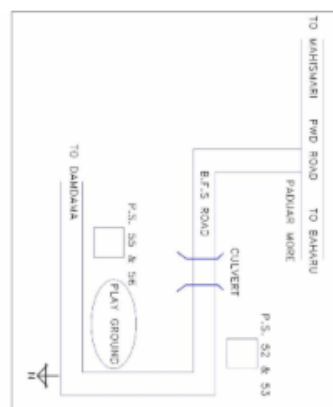

নির্বাচক নিবন্ধন আধিকারিকের স্বাক্ষর

Nazri Naksha

Google Map View

Polling Station Building Front View

Polling Station Front View

Cad View

Key MAP View

1 নাম : আসিবা উদ্দিন সেখ পিতার নাম: আব্দুল রসিদ সেখ বাড়ির নং : 107 বয়স : 27 লিঙ্গ : পুরুষ	WPG1562842 ফটো উপলব্ধ	2 নাম : সালমা মোল্লা স্বামীর নাম: মুস্তাকিন মোল্লা বাড়ির নং : 134 বয়স : 25 লিঙ্গ : মহিলা	WPG1562784 ফটো উপলব্ধ	3 নাম : সম্পা সরদার স্বামীর নাম: পুলক সরদার বাড়ির নং : n0190 বয়স : 31 লিঙ্গ : মহিলা	WPG1430479 ফটো উপলব্ধ
4 নাম : পলাশ নস্কর পিতার নাম: ব্যাসদেব নস্কর বাড়ির নং : এন0209 বয়স : 23 লিঙ্গ : পুরুষ	WPG1846211 ফটো উপলব্ধ	5 নাম : কৃষ্ণদাস নস্কর পিতার নাম: মদন নস্কর বাড়ির নং : এন0207 বয়স : 23 লিঙ্গ : পুরুষ	WPG1846229 ফটো উপলব্ধ	6 নাম : পূজা (মন্ডল)সরদার স্বামীর নাম: সনাতন সরদার বাড়ির নং : n0180 বয়স : 27 লিঙ্গ : মহিলা	WPG1430370 ফটো উপলব্ধ
7 নাম : আমির হোসেন লস্কর পিতার নাম: কাহার লস্কর বাড়ির নং : 0149 বয়স : 22 লিঙ্গ : পুরুষ	WPG1841709 ফটো উপলব্ধ	8 নাম : ফতেমা খাতুন পিতার নাম: কাহার লস্কর বাড়ির নং : 0149 বয়স : 23 লিঙ্গ : মহিলা	WPG1841634 ফটো উপলব্ধ	9 নাম : কম্পনা ঘোষ স্বামীর নাম: অসীম ঘোষ বাড়ির নং : n0001 বয়স : 44 লিঙ্গ : মহিলা	FTQ2940526 ফটো উপলব্ধ
10 নাম : অসীম ঘোষ পিতার নাম: সুবোধ ঘোষ বাড়ির নং : n0001 বয়স : 49 লিঙ্গ : পুরুষ	FTQ2940518 ফটো উপলব্ধ	11 নাম : বিশ্বজিত ঘোষ পিতার নাম: অসিম ঘোষ বাড়ির নং : n0001 বয়স : 26 লিঙ্গ : পুরুষ	WPG1440726 ফটো উপলব্ধ	12 নাম : প্রসেনজীৎ দাস পিতার নাম: রবিন চন্দ্র দাস বাড়ির নং : n0082 বয়স : 32 লিঙ্গ : পুরুষ	WPG0974329 ফটো উপলব্ধ
13 নাম : রূপালী দাস স্বামীর নাম: রবীন দাস বাড়ির নং : n0082 বয়স : 53 লিঙ্গ : মহিলা	WPG1668169 ফটো উপলব্ধ	14 নাম : কাশিনাথ দাস পিতার নাম: শচীন দাস বাড়ির নং : n0004 বয়স : 48 লিঙ্গ : পুরুষ	WPG1668136 ফটো উপলব্ধ	15 নাম : সোনালী দাস স্বামীর নাম: বাপী দাস বাড়ির নং : n0003 বয়স : 40 লিঙ্গ : মহিলা	FTQ3380300 ফটো উপলব্ধ
16 নাম : চম্পা দাস স্বামীর নাম: বিশ্বনাথ দাস বাড়ির নং : n0004 বয়স : 45 লিঙ্গ : মহিলা	FTQ2944569 ফটো উপলব্ধ	17 নাম : সূজিত দাস পিতার নাম: গোপাল দাস বাড়ির নং : n0023 বয়স : 31 লিঙ্গ : পুরুষ	WPG0974311 ফটো উপলব্ধ	18 নাম : মালতি দাস স্বামীর নাম: সত্যজিৎ দাস বাড়ির নং : n0023 বয়স : 34 লিঙ্গ : মহিলা	WPG0859736 ফটো উপলব্ধ
19 নাম : সত্যজিৎ দাস পিতার নাম: গোপাল দাস বাড়ির নং : n0023 বয়স : 35 লিঙ্গ : পুরুষ	WPG0636332 ফটো উপলব্ধ	20 নাম : মধুমিতা দাস স্বামীর নাম: গোপাল দাস বাড়ির নং : n0023 বয়স : 52 লিঙ্গ : মহিলা	WB/15/105/696350 ফটো উপলব্ধ	21 নাম : গোপাল দাস পিতার নাম: গোপিনাথ দাস বাড়ির নং : n0023 বয়স : 58 লিঙ্গ : পুরুষ	WB/15/105/696301 ফটো উপলব্ধ
22 নাম : বল্লি দাস স্বামীর নাম: রঞ্জিত দাস বাড়ির নং : n0004 বয়স : 39 লিঙ্গ : মহিলা	WPG0636563 ফটো উপলব্ধ	23 নাম : রঞ্জিত দাস পিতার নাম: শচীন দাস বাড়ির নং : n0004 বয়স : 39 লিঙ্গ : পুরুষ	FTQ3294352 ফটো উপলব্ধ	24 নাম : বিশ্বনাথ দাস পিতার নাম: শচীন দাস বাড়ির নং : n0004 বয়স : 55 লিঙ্গ : পুরুষ	WB/15/105/696057 ফটো উপলব্ধ
25 নাম : ছায়া দাস স্বামীর নাম: শচীন দাস বাড়ির নং : n0004 বয়স : 57 লিঙ্গ : মহিলা	WB/15/105/696399 ফটো উপলব্ধ	26 নাম : শকুন্তলা দাস স্বামীর নাম: কানাই দাস বাড়ির নং : n0003 বয়স : 66 লিঙ্গ : মহিলা	WB/15/105/696364 ফটো উপলব্ধ	27 নাম : কানাই দাস পিতার নাম: রাজেন দাস বাড়ির নং : n0003 বয়স : 71 লিঙ্গ : পুরুষ	FTQ1130384 ফটো উপলব্ধ
28 নাম : অহল্যা দাস স্বামীর নাম: কাশিনাথ দাস বাড়ির নং : n0091 বয়স : 42 লিঙ্গ : মহিলা	FTQ3044138 ফটো উপলব্ধ	29 নাম : প্রনতি দাস স্বামীর নাম: কাশীপদ দাস বাড়ির নং : n0090 বয়স : 58 লিঙ্গ : মহিলা	FTQ3044120 ফটো উপলব্ধ	30 নাম : জয়ন্তী দাস স্বামীর নাম: দেবু দাস বাড়ির নং : n0024 বয়স : 43 লিঙ্গ : মহিলা	WPG0636324 ফটো উপলব্ধ