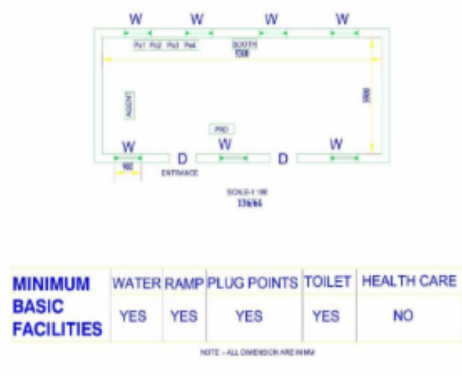

নির্বাচক নিবন্ধন আধিকারিকের স্বাক্ষর

Nazri Naksha

Google Map View

Polling Station Building Front View

Polling Station Front View

Cad View

Key MAP View

বিধানসভা নির্বাচনক্ষেত্রের নং, নাম : 136-জয়নগর
ভাগ নং, নাম : 1-সরদার,লক্ষর,হালদার,মন্ডল,বৈদ্য,মিস্ত্রী পাড়া