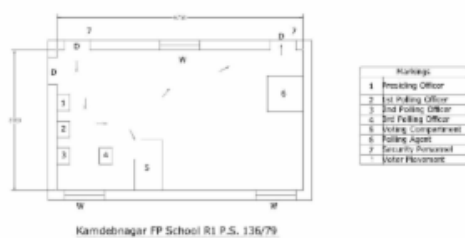

নির্বাচক নিবন্ধন আধিকারিকের স্বাক্ষর

Nazri Naksha

Google Map View

Polling Station Building Front View

Polling Station Front View

Cad View

Key MAP View

বিধানসভা নির্বাচনক্ষেত্রের নং, নাম : 136-জয়নগর
ভাগ নং, নাম : 1-খান,লক্ষর, গাজী পাড়া ও মণ্ডল পাড়া.