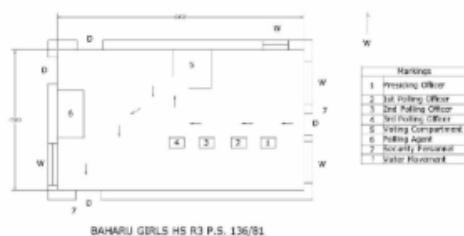

নির্বাচক নিবন্ধন আধিকারিকের স্বাক্ষর

Nazri Naksha

Google Map View

Polling Station Building Front View

Polling Station Front View

Cad View

Key MAP View

বিধানসভা নির্বাচনক্ষেত্রের নং, নাম : 136-জয়নগর  
ভাগ নং, নাম : 1-জোয়ালুয়া,মন্ডল,হাজরা,ও বর পাড়া