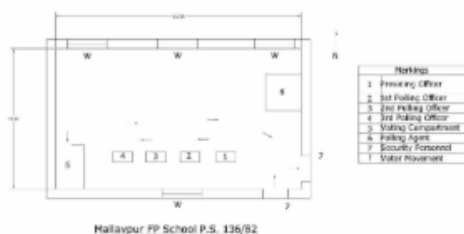

নির্বাচক নিবন্ধন আধিকারিকের স্বাক্ষর

Nazri Naksha

Google Map View

Polling Station Building Front View

Polling Station Front View

Cad View

Key MAP View

1 নাম : তিয়াসা দাস পিতার নাম: প্রদীপ দাস বাড়ির নং : এন0031 বয়স : 27 লিঙ্গ : মহিলা	NCS2028108 ফটো উপলব্ধ	2 নাম : অনুরাধা সরদার পিতার নাম: রাজেশ্বর সরদার বাড়ির নং : West Bengal বয়স : 22 লিঙ্গ : মহিলা	WPG1839083 ফটো উপলব্ধ	3 নাম : কেয়া অধিকারী স্বামীর নাম: প্রবীর অধিকারী বাড়ির নং : n0239 বয়স : 43 লিঙ্গ : মহিলা	WPG0986349 ফটো উপলব্ধ
4 নাম : উদয় চক্রবর্তী পিতার নাম: স্বপন চক্রবর্তী বাড়ির নং : n0075 বয়স : 36 লিঙ্গ : পুরুষ	WPG0568725 ফটো উপলব্ধ	5 নাম : শ্যামল কয়াল পিতার নাম: সুশীল কয়াল বাড়ির নং : n0075 বয়স : 39 লিঙ্গ : পুরুষ	JTJ2685394 ফটো উপলব্ধ	6 নাম : সন্ধ্যা কয়াল স্বামীর নাম: সুশীল কয়াল বাড়ির নং : n0075 বয়স : 59 লিঙ্গ : মহিলা	WB/15/103/267689 ফটো উপলব্ধ
7 নাম : নমিতা কয়াল স্বামীর নাম: আনন্দ কয়াল বাড়ির নং : n0074 বয়স : 49 লিঙ্গ : মহিলা	JTJ1361195 ফটো উপলব্ধ	8 নাম : আনন্দ কয়াল পিতার নাম: শৈলেন কয়াল বাড়ির নং : n0074 বয়স : 56 লিঙ্গ : পুরুষ	WB/15/103/267223 ফটো উপলব্ধ	9 নাম : ঝর্ণা কয়াল স্বামীর নাম: তপন কয়াল বাড়ির নং : n0119 বয়স : 62 লিঙ্গ : মহিলা	JTJ1360742 ফটো উপলব্ধ
10 নাম : রাজলক্ষী কয়াল স্বামীর নাম: বাপী কয়াল বাড়ির নং : n0077 বয়স : 37 লিঙ্গ : মহিলা	JTJ2959740 ফটো উপলব্ধ	11 নাম : বাপী কয়াল পিতার নাম: সুশীল কয়াল বাড়ির নং : n0077 বয়স : 53 লিঙ্গ : পুরুষ	WB/15/103/267229 ফটো উপলব্ধ	12 নাম : লক্ষী কয়াল স্বামীর নাম: সুশীল কয়াল বাড়ির নং : n0077 বয়স : 71 লিঙ্গ : মহিলা	WB/15/103/267404 ফটো উপলব্ধ
13 নাম : দ্বীপ অধিকারী মায়ের নাম: কেয়া অধিকারী বাড়ির নং : এন0239 বয়স : 24 লিঙ্গ : পুরুষ	WPG1989441 ফটো উপলব্ধ	14 নাম : কৃষ্ণা কয়াল স্বামীর নাম: ধনঞ্জয় কয়াল বাড়ির নং : n0076 বয়স : 50 লিঙ্গ : মহিলা	JTJ0484667 ফটো উপলব্ধ	15 নাম : মধুমিতা হালদার (কয়াল) স্বামীর নাম: রঞ্জন কয়াল বাড়ির নং : n0076 বয়স : 35 লিঙ্গ : মহিলা	WPG0651455 ফটো উপলব্ধ
16 নাম : রঞ্জন কয়াল পিতার নাম: সনাতন কয়াল বাড়ির নং : n0076 বয়স : 49 লিঙ্গ : পুরুষ	WB/15/103/267233 ফটো উপলব্ধ	17 নাম : তমাল কয়াল পিতার নাম: তপন কয়াল বাড়ির নং : n0076 বয়স : 39 লিঙ্গ : পুরুষ	JTJ2463750 ফটো উপলব্ধ	18 নাম : তপন কয়াল পিতার নাম: সনাতন কয়াল বাড়ির নং : n0076 বয়স : 71 লিঙ্গ : পুরুষ	WB/15/103/267090 ফটো উপলব্ধ
19 নাম : আশা কয়াল স্বামীর নাম: বিজয় কয়াল বাড়ির নং : n0076 বয়স : 47 লিঙ্গ : মহিলা	JTJ1360668 ফটো উপলব্ধ	20 নাম : ধনঞ্জয় কয়াল পিতার নাম: সনাতন কয়াল বাড়ির নং : n0118 বয়স : 66 লিঙ্গ : পুরুষ	WPG2043792 ফটো উপলব্ধ	21 নাম : মৌসুমী কয়াল স্বামীর নাম: তমাল কয়াল বাড়ির নং : এন0076 বয়স : 38 লিঙ্গ : মহিলা	WPG1869346 ফটো উপলব্ধ
22 নাম : নিত্যানন্দ কয়াল পিতার নাম: আনন্দ কয়াল বাড়ির নং : n0307 বয়স : 27 লিঙ্গ : পুরুষ	WPG1381078 ফটো উপলব্ধ	23 নাম : সৌরভ কয়াল পিতার নাম: বিজয় কয়াল বাড়ির নং : n0314 বয়স : 27 লিঙ্গ : পুরুষ	WPG1381144 ফটো উপলব্ধ	24 নাম : মায়ী কাঁসারী স্বামীর নাম: অসীম কাঁসারী বাড়ির নং : n0064 বয়স : 39 লিঙ্গ : মহিলা	WPG0568691 ফটো উপলব্ধ
25 নাম : অসীম কাঁসারী পিতার নাম: বিশ্বনাথ কাঁসারী বাড়ির নং : n0064 বয়স : 47 লিঙ্গ : পুরুষ	JTJ2462851 ফটো উপলব্ধ	26 নাম : বিশ্বনাথ কাঁসারী পিতার নাম: নন্দি কাঁসারী বাড়ির নং : n0064 বয়স : 79 লিঙ্গ : পুরুষ	WB/15/103/267035 ফটো উপলব্ধ	27 নাম : গৌরী কাঁসারী স্বামীর নাম: বাপী কাঁসারী বাড়ির নং : 64 বয়স : 42 লিঙ্গ : মহিলা	WPG0223685 ফটো উপলব্ধ
28 নাম : বাপী কাঁসারী পিতার নাম: বিশ্বনাথ কাঁসারী বাড়ির নং : n0064 বয়স : 54 লিঙ্গ : পুরুষ	WB/15/103/267341 ফটো উপলব্ধ	29 নাম : বীনা কাঁসারী স্বামীর নাম: বিশ্বনাথ কাঁসারী বাড়ির নং : n0064 বয়স : 86 লিঙ্গ : মহিলা	WB/15/103/267375 ফটো উপলব্ধ	30 নাম : রুবিনা খাতুন বিবি স্বামীর নাম: হাফিজুর রহমান গাজী বাড়ির নং : n0088 বয়স : 33 লিঙ্গ : মহিলা	WPG0986158 ফটো উপলব্ধ