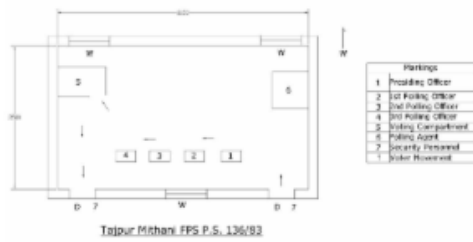

নির্বাচক নিবন্ধন আধিকারিকের স্বাক্ষর

Nazri Naksha

Google Map View

Polling Station Building Front View

Polling Station Front View

Cad View

Key MAP View

বিধানসভা নির্বাচনক্ষেত্রের নং, নাম : 136-জয়নগর  
ভাগ নং, নাম : 1-হালদার,মন্ডল,ঘোষ ও ব্যানার্জী ও ভাণ্ডারী পাড়া.