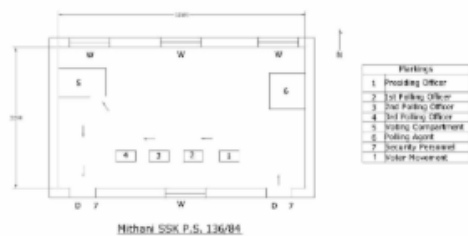

নির্বাচক নিবন্ধন আধিকারিকের স্বাক্ষর

Nazri Naksha

Google Map View

Polling Station Building Front View

Polling Station Front View

Cad View

Key MAP View

| | | | | | | | | | | | |
|----|------------------|---|------------|----|------------------|--|------------|----|------------------|---|------------|
| 1 | WPG0870360 | নাম : মাজেহারা মণ্ডল স্বামীর নাম: আবুসলাম মণ্ডল বাড়ির নং : n0065 বয়স : 34 লিঙ্গ : মহিলা | ফটো উপলব্ধ | 2 | JTJ2468064 | নাম : নুরজাহান বিবি স্বামীর নাম: জাকির মণ্ডল বাড়ির নং : n0084 বয়স : 49 লিঙ্গ : মহিলা | ফটো উপলব্ধ | 3 | JTJ2785988 | নাম : জাকির মণ্ডল পিতার নাম: ইউরুজ মণ্ডল বাড়ির নং : n0084 বয়স : 46 লিঙ্গ : পুরুষ | ফটো উপলব্ধ |
| 4 | WB/15/103/276196 | নাম : তারামনি বেওয়া স্বামীর নাম: দুঃখে মণ্ডল বাড়ির নং : n0065 বয়স : 82 লিঙ্গ : মহিলা | ফটো উপলব্ধ | 5 | WPG1793348 | নাম : মঃ ওয়াকিল পিতার নাম: ইয়াসিন বাড়ির নং : 000 বয়স : 000 লিঙ্গ : পুরুষ | ফটো উপলব্ধ | 6 | JTJ2879799 | নাম : আবুসলাম মণ্ডল পিতার নাম: দুঃখে মণ্ডল বাড়ির নং : n0065 বয়স : 42 লিঙ্গ : পুরুষ | ফটো উপলব্ধ |
| 7 | WPG0870352 | নাম : সাবনুর মণ্ডল পিতার নাম: সফিউল্লা লক্ষর বাড়ির নং : n0065 বয়স : 36 লিঙ্গ : পুরুষ | ফটো উপলব্ধ | 8 | WPG1565837 | নাম : আতিকুল রহমান খাঁ মায়ের নাম: মামুদা বিবি খাঁ বাড়ির নং : 24 বয়স : 42 লিঙ্গ : পুরুষ | ফটো উপলব্ধ | 9 | WPG1565787 | নাম : বাহার জান খাঁ স্বামীর নাম: আতিকুল রহমান খাঁ বাড়ির নং : 24 বয়স : 32 লিঙ্গ : মহিলা | ফটো উপলব্ধ |
| 10 | WPG0987024 | নাম : সাবিনা বিবি খাঁ পিতার নাম: নাসিরুদ্দিন খাঁ বাড়ির নং : n0024 বয়স : 36 লিঙ্গ : মহিলা | ফটো উপলব্ধ | 11 | WPG0987032 | নাম : নাসিরুদ্দিন খাঁ পিতার নাম: ইলিয়াস খাঁ বাড়ির নং : n0024 বয়স : 39 লিঙ্গ : পুরুষ | ফটো উপলব্ধ | 12 | WPG1294628 | নাম : মুজিবর লক্ষর পিতার নাম: আসান আলি লক্ষর বাড়ির নং : n0086 বয়স : 28 লিঙ্গ : পুরুষ | ফটো উপলব্ধ |
| 13 | JTJ1772870 | নাম : মমতাজ লক্ষর স্বামীর নাম: আসান লক্ষর বাড়ির নং : n0086 বয়স : 48 লিঙ্গ : মহিলা | ফটো উপলব্ধ | 14 | WPG1731090 | নাম : আসান আলি লক্ষর পিতার নাম: আয়ুব নবী লক্ষর বাড়ির নং : n0086 বয়স : 48 লিঙ্গ : পুরুষ | ফটো উপলব্ধ | 15 | WPG1829134 | নাম : ছুপিয়া মিন্তী খাতুন স্বামীর নাম: ইছা মিন্তী বাড়ির নং : n0086 বয়স : 54 লিঙ্গ : মহিলা | ফটো উপলব্ধ |
| 16 | WPG1564939 | নাম : রহিমা খাতুন পিতার নাম: খালিল লক্ষর বাড়ির নং : 10 বয়স : 27 লিঙ্গ : মহিলা | ফটো উপলব্ধ | 17 | SDE2011203 | নাম : মাফুজা খাতুন পিতার নাম: আব্দুল হাই ঘরামী বাড়ির নং : 000 বয়স : 24 লিঙ্গ : মহিলা | ফটো উপলব্ধ | 18 | WPG1577766 | নাম : আর্জিমা গাজী স্বামীর নাম: খাতুন গাজী বাড়ির নং : 125 বয়স : 52 লিঙ্গ : মহিলা | ফটো উপলব্ধ |
| 19 | WPG1793553 | নাম : আফসানা গাজী স্বামীর নাম: আজিজুল গাজী বাড়ির নং : 000 বয়স : 24 লিঙ্গ : মহিলা | ফটো উপলব্ধ | 20 | JTJ2468114 | নাম : মিনা গাজী স্বামীর নাম: হাসিফুল গাজী বাড়ির নং : n0099 বয়স : 46 লিঙ্গ : মহিলা | ফটো উপলব্ধ | 21 | WPG1793272 | নাম : সাবীরুল গাজী পিতার নাম: হাসিফুল গাজী বাড়ির নং : - বয়স : 26 লিঙ্গ : পুরুষ | ফটো উপলব্ধ |
| 22 | JTJ2960979 | নাম : ইদ্রিশ গাজী পিতার নাম: ইছা গাজী বাড়ির নং : 92 বয়স : 37 লিঙ্গ : পুরুষ | ফটো উপলব্ধ | 23 | JTJ2879971 | নাম : ইউসুফ আলি গাজী পিতার নাম: ইছা গাজী বাড়ির নং : 9 বয়স : 39 লিঙ্গ : পুরুষ | ফটো উপলব্ধ | 24 | WB/15/103/276256 | নাম : ইছা গাজী পিতার নাম: সন্দের গাজী বাড়ির নং : 9 বয়স : 78 লিঙ্গ : পুরুষ | ফটো উপলব্ধ |
| 25 | WB/15/103/276155 | নাম : মোহরজান বিবি গাজী স্বামীর নাম: ইছা গাজী বাড়ির নং : 9 বয়স : 73 লিঙ্গ : মহিলা | ফটো উপলব্ধ | 26 | WB/15/103/276470 | নাম : রিজিয়া খাতুন গাজী পিতার নাম: ইছা গাজী বাড়ির নং : 9 বয়স : 48 লিঙ্গ : মহিলা | ফটো উপলব্ধ | 27 | WPG1214857 | নাম : হাবিবুর গাজী পিতার নাম: হাসিফুল গাজী বাড়ির নং : n0099 বয়স : 29 লিঙ্গ : পুরুষ | ফটো উপলব্ধ |
| 28 | WPG0987040 | নাম : তসলিমা গাজী স্বামীর নাম: মহঃ মনিরুল গাজী বাড়ির নং : n0099 বয়স : 40 লিঙ্গ : মহিলা | ফটো উপলব্ধ | 29 | JTJ2785996 | নাম : সাহিফুল গাজী পিতার নাম: খালেদ গাজী বাড়ির নং : n0099 বয়স : 46 লিঙ্গ : পুরুষ | ফটো উপলব্ধ | 30 | JTJ2470441 | নাম : মনিরুল গাজী মায়ের নাম: রিজিয়া গাজী বাড়ির নং : n0099 বয়স : 39 লিঙ্গ : পুরুষ | ফটো উপলব্ধ |