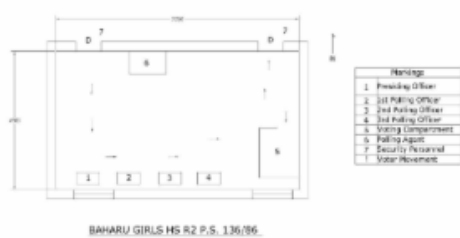

নির্বাচক নিবন্ধন আধিকারিকের স্বাক্ষর

Nazri Naksha

Google Map View

Polling Station Building Front View

Polling Station Front View

Cad View

Key MAP View

বিধানসভা নির্বাচনকেন্দ্রের নং, নাম : 136-জয়নগর
ভাগ নং, নাম : 1-বোস,মাঝের পাড়া, দক্ষিণ পাড়া, ও টিবের হাট