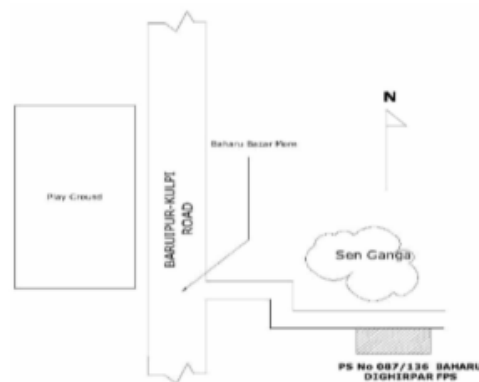

Key MAP View