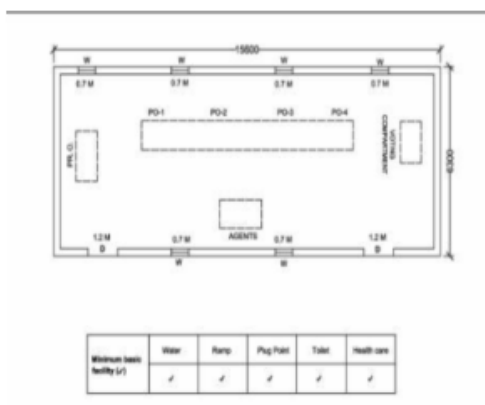

নির্বাচক নিবন্ধন আধিকারিকের স্বাক্ষর

Nazri Naksha

Google Map View

Polling Station Building Front View

Polling Station Front View

Cad View

Key MAP View

1 নাম : দীপ মজুমদার পিতার নাম: বিপুল মজুমদার বাড়ির নং : 00 বয়স : 24 লিঙ্গ : পুরুষ	XCZ2130334 ফটো উপলব্ধ	2 নাম : সাবুজ সমাদর পিতার নাম: সিমির সমাদর বাড়ির নং : ... বয়স : 28 লিঙ্গ : পুরুষ	XCZ2130433 ফটো উপলব্ধ	3 নাম : রাখী বিশ্বাস পিতার নাম: বীরেন বিশ্বাস বাড়ির নং : 000 বয়স : 26 লিঙ্গ : মহিলা	XCZ2130318 ফটো উপলব্ধ
4 নাম : আম্মাল বিশ্বাস পিতার নাম: বিজয় কৃষ্ণ বিশ্বাস বাড়ির নং : 00 বয়স : 54 লিঙ্গ : পুরুষ	XCZ2130995 ফটো উপলব্ধ	5 নাম : সিপ্রা খারাতি পিতার নাম: পঙ্কজ খারাতি বাড়ির নং : 000 বয়স : 27 লিঙ্গ : মহিলা	XCZ2130987 ফটো উপলব্ধ	6 নাম : স্বর্নঅলি মুধা পিতার নাম: রণজীত মুধা বাড়ির নং : 000 বয়স : 26 লিঙ্গ : মহিলা	XCZ2130698 ফটো উপলব্ধ
7 নাম : সুমি অধিকারী পিতার নাম: সুনীল অধিকারী বাড়ির নং : 000 বয়স : 30 লিঙ্গ : মহিলা	XCZ2130417 ফটো উপলব্ধ	8 নাম : কমলা হালদার স্বামীর নাম: আশীষ হালদার বাড়ির নং : 00 বয়স : 28 লিঙ্গ : মহিলা	XCZ2130367 ফটো উপলব্ধ	9 নাম : উর্মিলা মিত্র স্বামীর নাম: ব্রজেন মিত্র বাড়ির নং : 00 বয়স : 39 লিঙ্গ : মহিলা	XCZ2130565 ফটো উপলব্ধ
10 নাম : শিল্পী সমাদর স্বামীর নাম: নিবেস সমাদর বাড়ির নং : ... বয়স : 37 লিঙ্গ : মহিলা	XCZ2130714 ফটো উপলব্ধ	11 নাম : পিকি হৌলাদের পিতার নাম: কৃষ্ণ হৌলাদের বাড়ির নং : ... বয়স : 26 লিঙ্গ : মহিলা	XCZ2130763 ফটো উপলব্ধ	12 নাম : তুলসী মিত্র স্বামীর নাম: প্রোসেনজীত মিত্র বাড়ির নং : 000 বয়স : 24 লিঙ্গ : মহিলা	XCZ2130474 ফটো উপলব্ধ
13 নাম : চারুবালা মিত্র স্বামীর নাম: রমেশ মিত্র বাড়ির নং : 00 বয়স : 69 লিঙ্গ : মহিলা	XCZ2130946 ফটো উপলব্ধ	14 নাম : হৃদয় মুধা পিতার নাম: রণজীত মুধা বাড়ির নং : ... বয়স : 27 লিঙ্গ : পুরুষ	XCZ2130722 ফটো উপলব্ধ	15 নাম : প্রোকাশ কুলু পিতার নাম: চিত্ত কুলু বাড়ির নং : ... বয়স : 26 লিঙ্গ : পুরুষ	XCZ2130821 ফটো উপলব্ধ
16 নাম : সুজাতা মন্ডল স্বামীর নাম: রানঅজীত মন্ডল বাড়ির নং : ... বয়স : 35 লিঙ্গ : মহিলা	XCZ2130359 ফটো উপলব্ধ	17 নাম : বুনু মিত্র স্বামীর নাম: শিশির মিত্র বাড়ির নং : 00 বয়স : 31 লিঙ্গ : মহিলা	XCZ2130540 ফটো উপলব্ধ	18 নাম : অর্পিতা সরকার পিতার নাম: দীপংকর সরকার বাড়ির নং : ... বয়স : 25 লিঙ্গ : মহিলা	XCZ2131027 ফটো উপলব্ধ
19 নাম : বিভা ব্যাপারী স্বামীর নাম: সুশান্তা ব্যাপারী বাড়ির নং : 000 বয়স : 30 লিঙ্গ : মহিলা	XCZ2130748 ফটো উপলব্ধ	20 নাম : লীম্পা মিত্র পিতার নাম: সঙ্কর মিত্র বাড়ির নং : 000 বয়স : 25 লিঙ্গ : মহিলা	XCZ2130730 ফটো উপলব্ধ	21 নাম : স্বর্ণা সমাদর স্বামীর নাম: সাবুজ সমাদর বাড়ির নং : ... বয়স : 27 লিঙ্গ : মহিলা	XCZ2130458 ফটো উপলব্ধ
22 নাম : শিকা রানি রয় স্বামীর নাম: নির্মল রয় বাড়ির নং : 00 বয়স : 47 লিঙ্গ : মহিলা	XCZ2130888 ফটো উপলব্ধ	23 নাম : তুলসী মিত্র স্বামীর নাম: ব্রজেন মিত্র বাড়ির নং : ... বয়স : 35 লিঙ্গ : মহিলা	XCZ2131019 ফটো উপলব্ধ	24 নাম : কিংকর বিশ্বাস পিতার নাম: উত্তম কুমার বিশ্বাস বাড়ির নং : ... বয়স : 25 লিঙ্গ : পুরুষ	XCZ2130789 ফটো উপলব্ধ
25 নাম : সুব্রত মন্ডল পিতার নাম: সন্তোষ মন্ডল বাড়ির নং : ... বয়স : 30 লিঙ্গ : পুরুষ	XCZ2130847 ফটো উপলব্ধ	26 নাম : বিপ্লব মন্ডল পিতার নাম: বিনয় মন্ডল বাড়ির নং : 00 বয়স : 25 লিঙ্গ : পুরুষ	XCZ2130490 ফটো উপলব্ধ	27 নাম : রাজিব মিত্র পিতার নাম: রমেশ মিত্র বাড়ির নং : 00 বয়স : 25 লিঙ্গ : পুরুষ	XCZ2130391 ফটো উপলব্ধ
28 নাম : পবিত্র মন্ডল পিতার নাম: হরসিইত মন্ডল বাড়ির নং : ... বয়স : 26 লিঙ্গ : পুরুষ	XCZ2130375 ফটো উপলব্ধ	29 নাম : সোমা রয় পিতার নাম: নির্মল রয় বাড়ির নং : 00 বয়স : 26 লিঙ্গ : মহিলা	XCZ2130961 ফটো উপলব্ধ	30 নাম : শীমালি হালদার স্বামীর নাম: গনপতি হালদার বাড়ির নং : - বয়স : 35 লিঙ্গ : মহিলা	XCZ1002724 ফটো উপলব্ধ