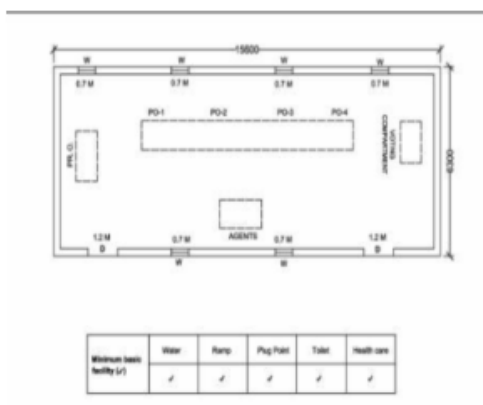

নির্বাচক নিবন্ধন আধিকারিকের স্বাক্ষর

Nazri Naksha

Google Map View

Polling Station Building Front View

Polling Station Front View

Cad View

Key MAP View

বিধানসভা নির্বাচনকেন্দ্রের নং, নাম : 137-বাকুইপুর পূর্ব
ভাগ নং, নাম : 1-বেতবেড়িয়া,উত্তর রামধারী