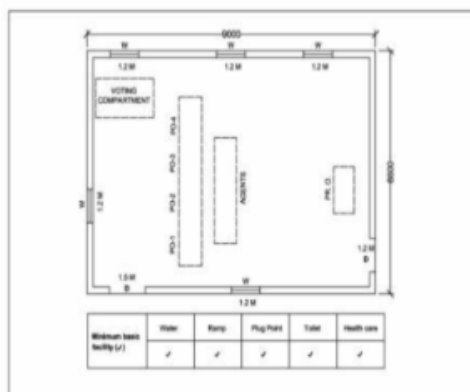

Cad View

Key MAP View