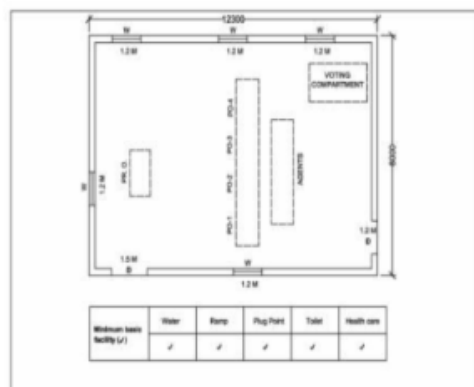

Cad View

Key MAP View