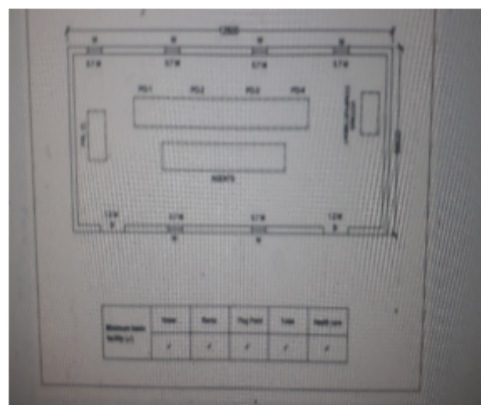

নির্বাচক নিবন্ধন আধিকারিকের স্বাক্ষর

Nazri Naksha

Google Map View

Polling Station Building Front View

Polling Station Front View

Cad View

Key MAP View

বিধানসভা নির্বাচনকেন্দ্রের নং, নাম : 137-বারুইপুর পূর্ব  
ভাগ নং, নাম : 1-মধ্য বেলেগাছি পশ্চিম পাড়া