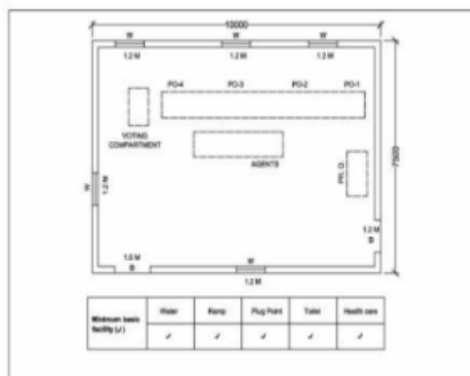

নির্বাচক নিবন্ধন আধিকারিকের স্বাক্ষর

Nazri Naksha

Google Map View

Polling Station Building Front View

Polling Station Front View

Cad View

Key MAP View

1	XCZ0370965	নাম : নার্পিস পারভিন স্বামীর নাম: আরফাত আলি মিল্দে বাড়ির নং : n0141 বয়স : 40 লিঙ্গ : মহিলা	ফটো উপলব্ধ	2	XCZ1686435	নাম : মানুয়ারা মিল্দে স্বামীর নাম: আতিকুল মিল্দে বাড়ির নং : n0192 বয়স : 29 লিঙ্গ : মহিলা	ফটো উপলব্ধ	3	XCZ1118504	নাম : খয়রুল সরদার পিতার নাম: হোসেম আলি সরদার বাড়ির নং : n0106 বয়স : 34 লিঙ্গ : পুরুষ	ফটো উপলব্ধ
4	FTQ2628147	নাম : আলি হোসেন মিল্দে পিতার নাম: আকবর মিল্দে বাড়ির নং : n0089 বয়স : 42 লিঙ্গ : পুরুষ	ফটো উপলব্ধ	5	WB/15/105/264540	নাম : মৌরজান বিবি স্বামীর নাম: আজিত বাড়ির নং : n0116 বয়স : 61 লিঙ্গ : মহিলা	ফটো উপলব্ধ	6	XCZ2113702	নাম : রেহেনা বিবি স্বামীর নাম: ইন্দিশ সরদার বাড়ির নং : 00 বয়স : 44 লিঙ্গ : মহিলা	ফটো উপলব্ধ
7	XCZ2113694	নাম : নজীম মিল্দে পিতার নাম: মণীরুল মিল্দে বাড়ির নং : 00 বয়স : 24 লিঙ্গ : পুরুষ	ফটো উপলব্ধ	8	XCZ2113611	নাম : রজ্জাক মল্লিক পিতার নাম: আমির আলি মল্লিক বাড়ির নং : 00 বয়স : 25 লিঙ্গ : পুরুষ	ফটো উপলব্ধ	9	XCZ2113835	নাম : সহিদা খাতুন পিতার নাম: সৈফউল্লা শেখ বাড়ির নং : .. বয়স : 25 লিঙ্গ : মহিলা	ফটো উপলব্ধ
10	XCZ1379254	নাম : ফিরুজা মিল্দে স্বামীর নাম: হাবিবর মিল্দে বাড়ির নং : n0106 বয়স : 37 লিঙ্গ : মহিলা	ফটো উপলব্ধ	11	XCZ0878207	নাম : আরিফ হোসেন মিল্দে পিতার নাম: আকবর মিল্দে বাড়ির নং : n0089 বয়স : 41 লিঙ্গ : পুরুষ	ফটো উপলব্ধ	12	FTQ2627693	নাম : হবিবর মিল্দে পিতার নাম: আনার মিল্দে বাড়ির নং : n0106 বয়স : 47 লিঙ্গ : পুরুষ	ফটো উপলব্ধ
13	XCZ2084606	নাম : আজিবর মিল্দে পিতার নাম: আনার মিল্দে বাড়ির নং : n0106 বয়স : 51 লিঙ্গ : পুরুষ	ফটো উপলব্ধ	14	XCZ2084598	নাম : মজিবর মিল্দে পিতার নাম: আনার মিল্দে বাড়ির নং : n0106 বয়স : 48 লিঙ্গ : পুরুষ	ফটো উপলব্ধ	15	FTQ1515402	নাম : মাজেদা বিবি মিল্দে স্বামীর নাম: মুজিবর মিল্দে বাড়ির নং : n0106 বয়স : 47 লিঙ্গ : মহিলা	ফটো উপলব্ধ
16	FTQ1515352	নাম : জমেনা বিবি মিল্দে স্বামীর নাম: আজিবর মিল্দে বাড়ির নং : n0106 বয়স : 48 লিঙ্গ : মহিলা	ফটো উপলব্ধ	17	XCZ2394856	নাম : সুলতানা মল্লিক পিতার নাম: সুলতান মল্লিক বাড়ির নং : .. বয়স : 21 লিঙ্গ : মহিলা	ফটো উপলব্ধ	18	XCZ0878090	নাম : খয়রুল বিবি মিল্দে স্বামীর নাম: আলী হোসেন মিল্দে বাড়ির নং : n0089 বয়স : 37 লিঙ্গ : মহিলা	ফটো উপলব্ধ
19	XCZ2084853	নাম : আকবর মিল্দে পিতার নাম: জামাল মিল্দে বাড়ির নং : n0089 বয়স : 69 লিঙ্গ : পুরুষ	ফটো উপলব্ধ	20	XCZ2394682	নাম : ফরিদা হাবিবর স্বামীর নাম: মজিবর হাবিবর বাড়ির নং : .. বয়স : 25 লিঙ্গ : মহিলা	ফটো উপলব্ধ	21	XCZ2311769	নাম : আরিয়ান্ত রাজ আমান মিল্দে পিতার নাম: পিয়ার মিল্দে বাড়ির নং : ..0064 বয়স : 22 লিঙ্গ : পুরুষ	ফটো উপলব্ধ
22	XCZ2311751	নাম : সুবিদ আলি হালদার অন্যান্য: গোলাম রসুল হালদার বাড়ির নং : .. বয়স : 22 লিঙ্গ : পুরুষ	ফটো উপলব্ধ	23	XCZ2311488	নাম : সাবির মিল্দে পিতার নাম: কওচার মিল্দে বাড়ির নং : 0075 বয়স : 23 লিঙ্গ : পুরুষ	ফটো উপলব্ধ	24	XCZ1245745	নাম : মারুফা মিল্দে স্বামীর নাম: সাহালম মিল্দে বাড়ির নং : n0075 বয়স : 33 লিঙ্গ : মহিলা	ফটো উপলব্ধ
25	XCZ1245802	নাম : সাহালম মিল্দে পিতার নাম: কওচার মিল্দে বাড়ির নং : n0075 বয়স : 41 লিঙ্গ : পুরুষ	ফটো উপলব্ধ	26	WB/15/105/264313	নাম : মরজিনা বেওয়া খাঁ স্বামীর নাম: হামিদ খাঁ বাড়ির নং : n0147 বয়স : 56 লিঙ্গ : মহিলা	ফটো উপলব্ধ	27	WB/15/105/264605	নাম : রহিম খাঁ স্বামীর নাম: মবিজ খাঁ বাড়ির নং : n0038 বয়স : 81 লিঙ্গ : মহিলা	ফটো উপলব্ধ
28	XCZ0878058	নাম : আমিনা বিবি খাঁ স্বামীর নাম: ইসমাইল খাঁ বাড়ির নং : n0037 বয়স : 48 লিঙ্গ : মহিলা	ফটো উপলব্ধ	29	WB/15/105/264328	নাম : রাজিয়া বিবি খাঁ স্বামীর নাম: কুতুবউদ্দিন খাঁ বাড়ির নং : n0037 বয়স : 49 লিঙ্গ : মহিলা	ফটো উপলব্ধ	30	WB/15/105/264239	নাম : কুতুবউদ্দিন খাঁ পিতার নাম: কোবাজ খাঁ বাড়ির নং : n0037 বয়স : 51 লিঙ্গ : পুরুষ	ফটো উপলব্ধ