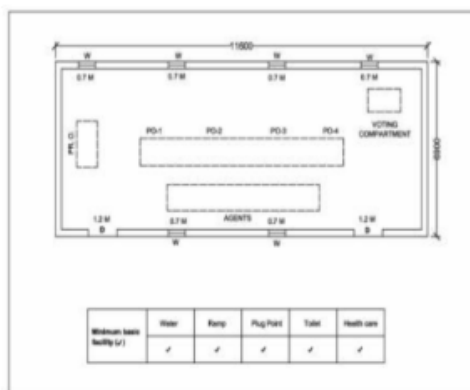

নির্বাচক নিবন্ধন আধিকারিকের স্বাক্ষর

Nazri Naksha

Google Map View

Polling Station Building Front View

Polling Station Front View

Cad View

Key MAP View

বিধানসভা নির্বাচনকেন্দ্রের নং, নাম : 137-বাকুইপুর পূর্ব
ভাগ নং, নাম : 1-রামধারী দক্ষিন পাড়া