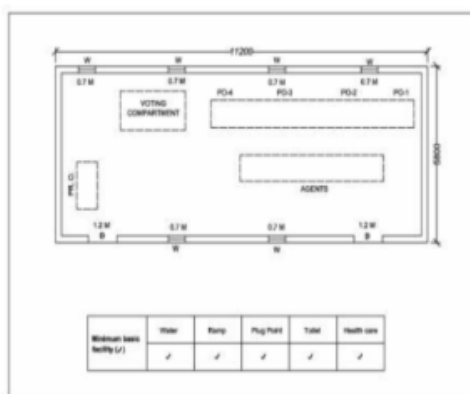

নির্বাচক নিবন্ধন আধিকারিকের স্বাক্ষর

Nazri Naksha

Google Map View

Polling Station Building Front View

Polling Station Front View

Cad View

Key MAP View

বিধানসভা নির্বাচনক্ষেত্রের নং, নাম : 137-বারুইপুর পূর্ব
ভাগ নং, নাম : 1-ঘোলা দক্ষিণ পাড়া