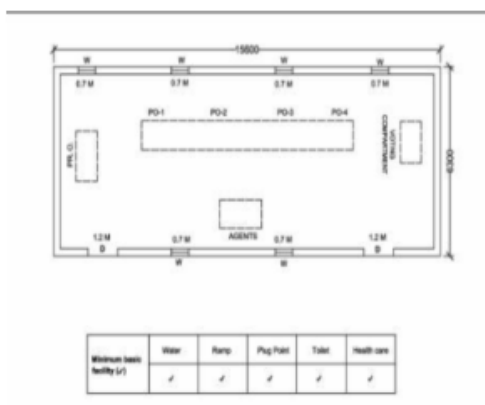

নির্বাচক নিবন্ধন আধিকারিকের স্বাক্ষর

Nazri Naksha

Google Map View

Polling Station Building Front View

Polling Station Front View

Cad View

Key MAP View

1	XCZ1494822	নাম : সুজাতা নাইয়া(হালদার) স্বামীর নাম: রুপচাঁদ নাইয়া বাড়ির নং : n0191 বয়স : 29 লিঙ্গ : মহিলা	ফটো উপলব্ধ	2	XCZ2104081	নাম : মিজানুর গাজী পিতার নাম: আলাউদ্দিন গাজী বাড়ির নং : ... বয়স : 25 লিঙ্গ : পুরুষ	ফটো উপলব্ধ	3	XCZ2104099	নাম : রাজেশ সরদার পিতার নাম: অনুপ কুমার সরদার বাড়ির নং : ... বয়স : 24 লিঙ্গ : পুরুষ	ফটো উপলব্ধ
4	XCZ0385245	নাম : সুভাষ চন্দ্র মন্ডল পিতার নাম: সুবল মণ্ডল বাড়ির নং : n0182 বয়স : 49 লিঙ্গ : পুরুষ	ফটো উপলব্ধ	5	XCZ1005511	নাম : আজগর ঢালী পিতার নাম: পরসাদ ঢালি বাড়ির নং : n0244 বয়স : 35 লিঙ্গ : পুরুষ	ফটো উপলব্ধ	6	FTQ1514058	নাম : আজুব সরদার পিতার নাম: দেওয়ান সরদার বাড়ির নং : n0030 বয়স : 49 লিঙ্গ : পুরুষ	ফটো উপলব্ধ
7	FTQ1516418	নাম : ফেরদৌসীবিবি স্বামীর নাম: নাজির হোসেন মোল্লা বাড়ির নং : n0165 বয়স : 46 লিঙ্গ : মহিলা	ফটো উপলব্ধ	8	XCZ0792341	নাম : শিবানী মন্ডল স্বামীর নাম: সুভাষ চন্দ্র মন্ডল বাড়ির নং : n0182 বয়স : 47 লিঙ্গ : মহিলা	ফটো উপলব্ধ	9	XCZ1787621	নাম : জাহান্নার গাজী স্বামীর নাম: উছলিসা বিবি সরদার বাড়ির নং : n0033 বয়স : 33 লিঙ্গ : মহিলা	ফটো উপলব্ধ
10	XCZ1787696	নাম : তসলিমা পুরী স্বামীর নাম: হাসানুর গাজী বাড়ির নং : n0039 বয়স : 32 লিঙ্গ : মহিলা	ফটো উপলব্ধ	11	XCZ2312536	নাম : মণীরুল গাজী পিতার নাম: সিদ্দিক গাজী বাড়ির নং : 00 বয়স : 49 লিঙ্গ : পুরুষ	ফটো উপলব্ধ	12	XCZ2312510	নাম : রহিম গাজী স্বামীর নাম: মোনিরুল গাজী বাড়ির নং : 00 বয়স : 31 লিঙ্গ : মহিলা	ফটো উপলব্ধ
13	XCZ0879817	নাম : সাবিনুর গাজী স্বামীর নাম: আলাউদ্দিন গাজী বাড়ির নং : 00 বয়স : 39 লিঙ্গ : মহিলা	ফটো উপলব্ধ	14	XCZ0381244	নাম : আলিনুর গাজী পিতার নাম: আলাউদ্দিন গাজী বাড়ির নং : n0240 বয়স : 39 লিঙ্গ : পুরুষ	ফটো উপলব্ধ	15	FTQ0789404	নাম : আলাউদ্দিন গাজী পিতার নাম: রববানী গাজী বাড়ির নং : 00 বয়স : 67 লিঙ্গ : পুরুষ	ফটো উপলব্ধ
16	XCZ0880716	নাম : কোহিনুর গাজী স্বামীর নাম: আলাউদ্দিন গাজী বাড়ির নং : n0184 বয়স : 59 লিঙ্গ : মহিলা	ফটো উপলব্ধ	17	XCZ0381236	নাম : হাসানুর গাজী পিতার নাম: আলাউদ্দিন গাজী বাড়ির নং : n0239 বয়স : 41 লিঙ্গ : পুরুষ	ফটো উপলব্ধ	18	XCZ1851344	নাম : জাহাঙ্গীর গাজী পিতার নাম: মোসলেম গাজী বাড়ির নং : 00 বয়স : 25 লিঙ্গ : পুরুষ	ফটো উপলব্ধ
19	XCZ1851328	নাম : কমলিকা গায়েন পিতার নাম: শিব শংকর গায়েন বাড়ির নং : 33 বয়স : 25 লিঙ্গ : মহিলা	ফটো উপলব্ধ	20	XCZ1582840	নাম : অষ্টমী গায়েন স্বামীর নাম: বিশুজীৎ গায়েন বাড়ির নং : N0296 বয়স : 30 লিঙ্গ : মহিলা	ফটো উপলব্ধ	21	XCZ0382911	নাম : বিশুজীৎ গায়েন পিতার নাম: সুভাস গায়েন বাড়ির নং : N0296 বয়স : 38 লিঙ্গ : পুরুষ	ফটো উপলব্ধ
22	WB/15/105/315260	নাম : সোনাতন গায়েন পিতার নাম: ফনি গায়েন বাড়ির নং : n0132 বয়স : 50 লিঙ্গ : পুরুষ	ফটো উপলব্ধ	23	WB/15/105/315043	নাম : ওষ্ঠ গায়েন পিতার নাম: নিমাই গায়েন বাড়ির নং : n0128 বয়স : 60 লিঙ্গ : মহিলা	ফটো উপলব্ধ	24	XCZ0382903	নাম : পুষ্পা বালা গায়েন স্বামীর নাম: রুপচাঁদ গায়েন বাড়ির নং : n0127 বয়স : 39 লিঙ্গ : মহিলা	ফটো উপলব্ধ
25	WB/15/105/315243	নাম : মেনকা গায়েন অন্যান্য: ধনঞ্জয় গায়েন বাড়ির নং : n0126 বয়স : 49 লিঙ্গ : মহিলা	ফটো উপলব্ধ	26	WB/15/105/315693	নাম : ধনঞ্জয় গায়েন পিতার নাম: ফনিভূষণ গায়েন বাড়ির নং : n0126 বয়স : 52 লিঙ্গ : পুরুষ	ফটো উপলব্ধ	27	XCZ1582709	নাম : একাদশী সরদার স্বামীর নাম: পরিতোষ সরদার বাড়ির নং : N0124 বয়স : 61 লিঙ্গ : মহিলা	ফটো উপলব্ধ
28	WB/15/105/315088	নাম : রুপচাঁদ গায়েন পিতার নাম: ফনিভূষণ গায়েন বাড়ির নং : n0127 বয়স : 49 লিঙ্গ : পুরুষ	ফটো উপলব্ধ	29	FTQ1512995	নাম : শক্তনাথ গায়েন পিতার নাম: নিমাই গায়েন বাড়ির নং : n0128 বয়স : 46 লিঙ্গ : পুরুষ	ফটো উপলব্ধ	30	FTQ1607134	নাম : পালানী গায়েন স্বামীর নাম: শক্তনাথ গায়েন বাড়ির নং : n0128 বয়স : 45 লিঙ্গ : মহিলা	ফটো উপলব্ধ