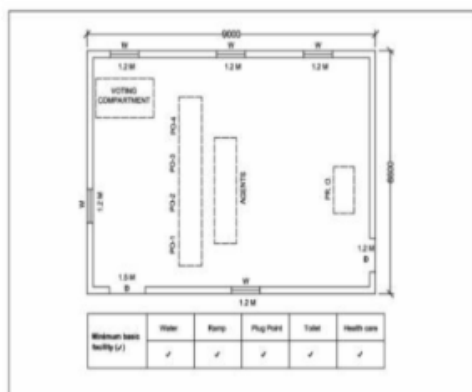

নির্বাচক নিবন্ধন আধিকারিকের স্বাক্ষর

Nazri Naksha

Google Map View

Polling Station Building Front View

Polling Station Front View

Cad View

Key MAP View

1	FTQ1595198	নাম : চপলা মন্ডল স্বামীর নাম: সুনীল মন্ডল বাড়ির নং : n0082 বয়স : 43 লিঙ্গ : মহিলা	ফটো উপলব্ধ	2	XCZ2103430	নাম : ইন্দ্রজিৎ প্রমাণিক পিতার নাম: গোপাল প্রমাণিক বাড়ির নং : ... বয়স : 24 লিঙ্গ : পুরুষ	ফটো উপলব্ধ	3	XCZ2584662	নাম : সুপ্রিয়া প্রমাণিক স্বামীর নাম: ইন্দ্রজিৎ প্রমাণিক বাড়ির নং : 00 বয়স : 21 লিঙ্গ : মহিলা	ফটো উপলব্ধ
4	XCZ2103364	নাম : পৌলমী চ্যাটার্জী পিতার নাম: সুজয় চ্যাটার্জী বাড়ির নং : ... বয়স : 26 লিঙ্গ : মহিলা	ফটো উপলব্ধ	5	XCZ2103547	নাম : ঝনু সরদার মায়ের নাম: কনিকা সরদার বাড়ির নং : ... বয়স : 27 লিঙ্গ : পুরুষ	ফটো উপলব্ধ	6	XCZ2103323	নাম : যোগেশ্বর মন্ডল মায়ের নাম: চপলা মন্ডল বাড়ির নং : 00 বয়স : 25 লিঙ্গ : পুরুষ	ফটো উপলব্ধ
7	XCZ2103513	নাম : রাজু খান পিতার নাম: কমল খান বাড়ির নং : ... বয়স : 26 লিঙ্গ : পুরুষ	ফটো উপলব্ধ	8	XCZ2103380	নাম : রিমা চ্যাটার্জী পিতার নাম: সনৎ কুমার চ্যাটার্জী বাড়ির নং : ... বয়স : 24 লিঙ্গ : মহিলা	ফটো উপলব্ধ	9	XCZ2103471	নাম : পিকি সরদার স্বামীর নাম: ঝনু সরদার বাড়ির নং : ... বয়স : 24 লিঙ্গ : মহিলা	ফটো উপলব্ধ
10	XCZ2103562	নাম : বাপ্পা হালদার পিতার নাম: রবিন হালদার বাড়ির নং : ... বয়স : 24 লিঙ্গ : পুরুষ	ফটো উপলব্ধ	11	XCZ2103349	নাম : রাজেশ্বর মন্ডল মায়ের নাম: চপলা মন্ডল বাড়ির নং : ... বয়স : 27 লিঙ্গ : পুরুষ	ফটো উপলব্ধ	12	XCZ1851963	নাম : প্রিয়ঙ্কা মিদে স্বামীর নাম: গোকুল মিদে বাড়ির নং : ৭ বয়স : 28 লিঙ্গ : মহিলা	ফটো উপলব্ধ
13	XCZ2196038	নাম : তনুস্রী হালদার পিতার নাম: ভাবেস হালদার বাড়ির নং : ... বয়স : 23 লিঙ্গ : মহিলা	ফটো উপলব্ধ	14	XCZ2196004	নাম : প্রিয়াসী আচার্য স্বামীর নাম: স্নেহশীস আচার্য বাড়ির নং : ... বয়স : 25 লিঙ্গ : মহিলা	ফটো উপলব্ধ	15	XCZ2196020	নাম : প্রিয়ঙ্কা হালদার পিতার নাম: সনৎ হালদার বাড়ির নং : ... বয়স : 25 লিঙ্গ : মহিলা	ফটো উপলব্ধ
16	XCZ2195907	নাম : মঙ্গল প্রমাণিক মায়ের নাম: অমিষো প্রমাণিক বাড়ির নং : ... বয়স : 25 লিঙ্গ : পুরুষ	ফটো উপলব্ধ	17	XCZ2195980	নাম : রিয়া প্রমাণিক স্বামীর নাম: সন্দীপ প্রমাণিক বাড়ির নং : ... বয়স : 27 লিঙ্গ : মহিলা	ফটো উপলব্ধ	18	XCZ2103398	নাম : ভক্ত সাফুই পিতার নাম: ভীষ্ম সাফুই বাড়ির নং : ... বয়স : 24 লিঙ্গ : পুরুষ	ফটো উপলব্ধ
19	XCZ2196061	নাম : জয় নসকর পিতার নাম: গোপাল নসকর বাড়ির নং : ... বয়স : 25 লিঙ্গ : মহিলা	ফটো উপলব্ধ	20	FTQ3329422	নাম : তাপসী খাঁ স্বামীর নাম: প্রবীর খাঁ বাড়ির নং : n0033 বয়স : 49 লিঙ্গ : মহিলা	ফটো উপলব্ধ	21	XCZ1247329	নাম : কনক চাঁপা খাঁ স্বামীর নাম: বিশজিৎ খাঁ বাড়ির নং : n0033 বয়স : 36 লিঙ্গ : মহিলা	ফটো উপলব্ধ
22	FTQ2995405	নাম : চন্দন কুমার মিন্দ্যা পিতার নাম: অমল্য মিন্দে বাড়ির নং : n0027 বয়স : 41 লিঙ্গ : পুরুষ	ফটো উপলব্ধ	23	FTQ1511013	নাম : মাধবী খাঁ স্বামীর নাম: বাপী খাঁ বাড়ির নং : n0026 বয়স : 47 লিঙ্গ : মহিলা	ফটো উপলব্ধ	24	WB/15/105/270109	নাম : যুধিষ্ঠির খাঁ পিতার নাম: বরদা খাঁ বাড়ির নং : n0026 বয়স : 50 লিঙ্গ : পুরুষ	ফটো উপলব্ধ
25	XCZ1247287	নাম : শুক্লী খাঁ মায়ের নাম: মলিনা খাঁ বাড়ির নং : n0025 বয়স : 41 লিঙ্গ : মহিলা	ফটো উপলব্ধ	26	WB/15/105/270220	নাম : মলিনা খাঁ স্বামীর নাম: প্রফুল্ল খাঁ বাড়ির নং : n0025 বয়স : 74 লিঙ্গ : মহিলা	ফটো উপলব্ধ	27	FTQ2995389	নাম : সঞ্জীব খাঁ পিতার নাম: মনোরঞ্জন খাঁ বাড়ির নং : n0024 বয়স : 40 লিঙ্গ : পুরুষ	ফটো উপলব্ধ
28	WB/15/105/270294	নাম : বৃহস্পতি খাঁ স্বামীর নাম: মহাদেব খাঁ বাড়ির নং : n0024 বয়স : 79 লিঙ্গ : মহিলা	ফটো উপলব্ধ	29	XCZ2538270	নাম : স্বপনকুমার খাঁ পিতার নাম: পুলিন খাঁ বাড়ির নং : n0022 বয়স : 65 লিঙ্গ : পুরুষ	ফটো উপলব্ধ	30	FTQ3329455	নাম : সমীর খাঁ পিতার নাম: নিরাপদ খাঁ বাড়ির নং : n0022 বয়স : 39 লিঙ্গ : পুরুষ	ফটো উপলব্ধ