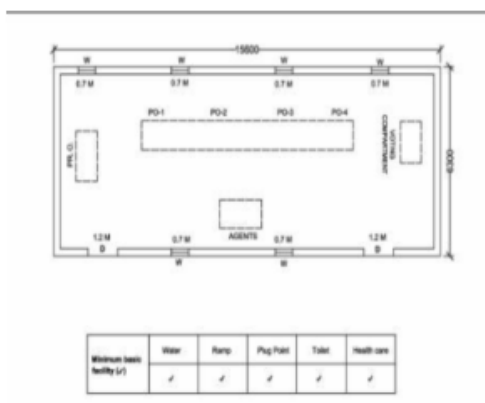

নির্বাচক নিবন্ধন আধিকারিকের স্বাক্ষর

Nazri Naksha

Google Map View

Polling Station Building Front View

Polling Station Front View

Cad View

Key MAP View

1 নাম : আশীষ সাঁফুই পিতার নাম: মহাদেব সাঁফুই বাড়ির নং : .. বয়স : 23 লিঙ্গ : পুরুষ	XCZ2035236 ফটো উপলব্ধ	2 নাম : কাবেরী (ঘোষাল) প্রামানিক স্বামীর নাম: স্বপ্ন প্রামানিক বাড়ির নং : n0107 বয়স : 40 লিঙ্গ : মহিলা	XCZ0777045 ফটো উপলব্ধ	3 নাম : মুনমুন প্রামানিক (ঘোষ) স্বামীর নাম: সঞ্জয় কুমার (ঘোষ) বাড়ির নং : n0206 বয়স : 43 লিঙ্গ : মহিলা	JTK3204369 ফটো উপলব্ধ
4 নাম : অয়ন কুমার গিরি পিতার নাম: নারায়ণ চন্দ্র গিরি বাড়ির নং : .. বয়স : 22 লিঙ্গ : পুরুষ	XCZ2279602 ফটো উপলব্ধ	5 নাম : কানাইলাল কর পিতার নাম: যোগেন্দ্র নাথ কর বাড়ির নং : n0001 বয়স : 73 লিঙ্গ : পুরুষ	XCZ2173698 ফটো উপলব্ধ	6 নাম : সমান্তি কর স্বামীর নাম: বলাই চন্দ্র কর বাড়ির নং : n0002 বয়স : 61 লিঙ্গ : মহিলা	XCZ2041911 ফটো উপলব্ধ
7 নাম : অরুণা কর্মকার স্বামীর নাম: বাসুদেব কর বাড়ির নং : n0002 বয়স : 28 লিঙ্গ : মহিলা	XCZ1778612 ফটো উপলব্ধ	8 নাম : বাসুদেব কর পিতার নাম: যোগেন্দ্র নাথ কর বাড়ির নং : n0001 বয়স : 67 লিঙ্গ : পুরুষ	XCZ2041937 ফটো উপলব্ধ	9 নাম : বলাই চন্দ্র কর পিতার নাম: যোগেন্দ্র নাথ কর বাড়ির নং : n0002 বয়স : 71 লিঙ্গ : পুরুষ	XCZ1743053 ফটো উপলব্ধ
10 নাম : রেবা কর স্বামীর নাম: বাসুদেব কর বাড়ির নং : n0001 বয়স : 56 লিঙ্গ : মহিলা	XCZ2042034 ফটো উপলব্ধ	11 নাম : অক্ষয় কুমার কর পিতার নাম: বাসুদেব কর বাড়ির নং : n0001 বয়স : 29 লিঙ্গ : পুরুষ	XCZ1471655 ফটো উপলব্ধ	12 নাম : সঙ্গীতা কর পিতার নাম: বলাই কর বাড়ির নং : n0002 বয়স : 34 লিঙ্গ : মহিলা	XCZ1096700 ফটো উপলব্ধ
13 নাম : সম্রাট কর পিতার নাম: বলাই কর বাড়ির নং : n0002 বয়স : 40 লিঙ্গ : পুরুষ	JTK3213709 ফটো উপলব্ধ	14 নাম : মঙ্গলা কর্মকার স্বামীর নাম: শমভূনাথ কর্মকার বাড়ির নং : n0013 বয়স : 61 লিঙ্গ : মহিলা	WB/18/104/057484 ফটো উপলব্ধ	15 নাম : হেমন্ত কর্মকার পিতার নাম: শমভূনাথ কর্মকার বাড়ির নং : n0013 বয়স : 43 লিঙ্গ : পুরুষ	JTK2685071 ফটো উপলব্ধ
16 নাম : বীনা কর্মকার স্বামীর নাম: গৌর কর্মকার বাড়ির নং : n0012 বয়স : 69 লিঙ্গ : মহিলা	WB/18/104/057709 ফটো উপলব্ধ	17 নাম : পলি কর্মকার স্বামীর নাম: সুরত কর্মকার বাড়ির নং : n0010 বয়স : 49 লিঙ্গ : মহিলা	WB/18/104/057113 ফটো উপলব্ধ	18 নাম : সুরত কর্মকার পিতার নাম: রবীন্দ্র কর্মকার বাড়ির নং : n0010 বয়স : 54 লিঙ্গ : পুরুষ	WB/18/104/057200 ফটো উপলব্ধ
19 নাম : চন্দনা কর্মকার স্বামীর নাম: অতনু কর্মকার বাড়ির নং : n0009 বয়স : 45 লিঙ্গ : মহিলা	JTK2441178 ফটো উপলব্ধ	20 নাম : অতনু কর্মকার পিতার নাম: কার্তিক চন্দ্র কর্মকার বাড়ির নং : ডব্লিউবি/137/11/054 বয়স : 60 লিঙ্গ : পুরুষ	XCZ2609337 ফটো উপলব্ধ	21 নাম : মধুমিতা কর্মকার স্বামীর নাম: শান্তনু কর্মকার বাড়ির নং : n0009 বয়স : 45 লিঙ্গ : মহিলা	XCZ1341924 ফটো উপলব্ধ
22 নাম : শান্তনু কর্মকার পিতার নাম: কার্তিক কর্মকার বাড়ির নং : n0009 বয়স : 57 লিঙ্গ : পুরুষ	WB/18/104/057621 ফটো উপলব্ধ	23 নাম : সন্ধ্যা রুইদাস স্বামীর নাম: শ্যামল রুইদাস বাড়ির নং : n0008 বয়স : 33 লিঙ্গ : মহিলা	XCZ1341791 ফটো উপলব্ধ	24 নাম : মুক্তী কর্মকার স্বামীর নাম: দেবব্রত কর্মকার বাড়ির নং : n0010 বয়স : 41 লিঙ্গ : মহিলা	JTK3208899 ফটো উপলব্ধ
25 নাম : দেবব্রত কর্মকার পিতার নাম: রবীন্দ্র কর্মকার বাড়ির নং : n0010 বয়স : 49 লিঙ্গ : পুরুষ	WB/18/104/057217 ফটো উপলব্ধ	26 নাম : ষষ্টিচরন কর্মকার পিতার নাম: বিজয় কর্মকার বাড়ির নং : n0209 বয়স : 71 লিঙ্গ : পুরুষ	WB/18/104/060487 ফটো উপলব্ধ	27 নাম : রঞ্জিত কর্মকার পিতার নাম: পাঁচুগোপাল কর্মকার বাড়ির নং : n0093 বয়স : 68 লিঙ্গ : পুরুষ	WB/18/104/057244 ফটো উপলব্ধ
Q 28 নাম : সবিতা কর্মকার পিতার নাম: হরীধন কর্মকার বাড়ির নং : .. বয়স : 61 লিঙ্গ : মহিলা	JTK3208782 ফটো উপলব্ধ	29 নাম : শুভাশীষ কর্মকার পিতার নাম: অশোক কর্মকার বাড়ির নং : n0018 বয়স : 32 লিঙ্গ : পুরুষ	XCZ1200120 ফটো উপলব্ধ	30 নাম : নীলিমা কর্মকার স্বামীর নাম: অশোক কর্মকার বাড়ির নং : n0018 বয়স : 55 লিঙ্গ : মহিলা	WB/18/104/057268 ফটো উপলব্ধ