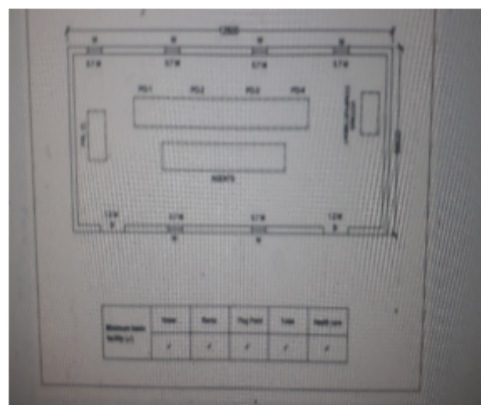

নির্বাচক নিবন্ধন আধিকারিকের স্বাক্ষর

Nazri Naksha

Google Map View

Polling Station Building Front View

Polling Station Front View

Cad View

Key MAP View

1	FTQ2418697	FTQ2418697	FTQ2140457	3	WB/15/105/327375
নাম : আছিরন বিবি মন্ডল স্বামীর নাম: আফতার মন্ডল বাড়ির নং : n0035 বয়স : 41 লিঙ্গ : মহিলা	ফটো উপলব্ধ	নাম : সাহানারাবিবি সরদার স্বামীর নাম: জাকির হোসেন সরদার বাড়ির নং : n0005 বয়স : 46 লিঙ্গ : মহিলা	ফটো উপলব্ধ	নাম : আঞ্জিমন স্বামীর নাম: আলীহোসেন বাড়ির নং : n0005 বয়স : 67 লিঙ্গ : মহিলা	ফটো উপলব্ধ
4	FTQ2643757	FTQ2643757	WB/15/105/327266	6	WB/15/105/327448
নাম : হাফিজুর রহমান সরদার পিতার নাম: আমিনাদ্দিন সরদার বাড়ির নং : n0021 বয়স : 45 লিঙ্গ : পুরুষ	ফটো উপলব্ধ	নাম : রাবিয়া স্বামীর নাম: এসরাফিল বাড়ির নং : n0021 বয়স : 51 লিঙ্গ : মহিলা	ফটো উপলব্ধ	নাম : এসরাফিল সরদার পিতার নাম: আমিনাদ্দিন সরদার বাড়ির নং : n0021 বয়স : 56 লিঙ্গ : পুরুষ	ফটো উপলব্ধ
7	WB/15/105/327265	WB/15/105/327265	XCZ1382910	9	XCZ1495647
নাম : আছিরন স্বামীর নাম: আমিনাদ্দিন বাড়ির নং : n0021 বয়স : 76 লিঙ্গ : মহিলা	ফটো উপলব্ধ	নাম : পিন্টু নাইয়া পিতার নাম: সবীন নাইয়া বাড়ির নং : n0047 বয়স : 30 লিঙ্গ : পুরুষ	ফটো উপলব্ধ	নাম : আব্দুল হামিদ মোল্যা পিতার নাম: নুরইসলাম মোল্যা বাড়ির নং : n0047 বয়স : 30 লিঙ্গ : পুরুষ	ফটো উপলব্ধ
10	FTQ3332533	FTQ3332533	FTQ1511427	12	FTQ3118965
নাম : সাদ্দাম হোসেন মোল্যা পিতার নাম: মোস্তফা মোল্যা বাড়ির নং : 54 বয়স : 37 লিঙ্গ : পুরুষ	ফটো উপলব্ধ	নাম : আনজুমাবিবি মোল্যা স্বামীর নাম: রমজান মোল্যা বাড়ির নং : n0047 বয়স : 48 লিঙ্গ : মহিলা	ফটো উপলব্ধ	নাম : আনোয়ারা স্বামীর নাম: সিরাজুল বাড়ির নং : 54 বয়স : 53 লিঙ্গ : মহিলা	ফটো উপলব্ধ
13	WB/15/105/327177	WB/15/105/327177	XCZ2610921	15	WB/15/105/327191
নাম : সালে স্বামীর নাম: মোস্তাফা বাড়ির নং : n0047 বয়স : 56 লিঙ্গ : মহিলা	ফটো উপলব্ধ	নাম : রমজান মোল্লা পিতার নাম: আনার মোল্লা বাড়ির নং : n0047 বয়স : 50 লিঙ্গ : পুরুষ	ফটো উপলব্ধ	নাম : সহিদুল মোল্লা পিতার নাম: আনার মোল্লা বাড়ির নং : n0047 বয়স : 51 লিঙ্গ : পুরুষ	ফটো উপলব্ধ
16	WB/15/105/327064	WB/15/105/327064	FTQ1510957	18	FTQ3118973
নাম : নুরইসলাম মোল্লা পিতার নাম: আনার মোল্লা বাড়ির নং : n0047 বয়স : 53 লিঙ্গ : পুরুষ	ফটো উপলব্ধ	নাম : সিরাজুল মোল্লা পিতার নাম: আনার মোল্লা বাড়ির নং : n0047 বয়স : 63 লিঙ্গ : পুরুষ	ফটো উপলব্ধ	নাম : পরিজান স্বামীর নাম: আনার বাড়ির নং : 054 বয়স : 71 লিঙ্গ : মহিলা	ফটো উপলব্ধ
19	XCZ1495688	XCZ1495688	XCZ1010388	21	XCZ1495704
নাম : রেজাউল মোল্যা পিতার নাম: এছাহক মোল্যা বাড়ির নং : n0043 বয়স : 29 লিঙ্গ : পুরুষ	ফটো উপলব্ধ	নাম : নিজারণ সরদার স্বামীর নাম: হাসেম আলি সরদার বাড়ির নং : n0006 বয়স : 57 লিঙ্গ : মহিলা	ফটো উপলব্ধ	নাম : মাইদুল সরদার পিতার নাম: সাহাবুদ্দিন সরদার বাড়ির নং : n0006 বয়স : 33 লিঙ্গ : পুরুষ	ফটো উপলব্ধ
22	XCZ1121292	XCZ1121292	XCZ1121391	24	FTQ2418788
নাম : মহিউদ্দিন সরদার পিতার নাম: রহমাতুল্লা সরদার বাড়ির নং : n0005 বয়স : 43 লিঙ্গ : পুরুষ	ফটো উপলব্ধ	নাম : মাফুজা সরদার স্বামীর নাম: মহিউদ্দিন সরদার বাড়ির নং : n0005 বয়স : 35 লিঙ্গ : মহিলা	ফটো উপলব্ধ	নাম : সজিদা সরদার স্বামীর নাম: আব্দুল সরদার বাড়ির নং : n0005 বয়স : 42 লিঙ্গ : মহিলা	ফটো উপলব্ধ
25	XCZ0883017	XCZ0883017	FTQ1511989	27	FTQ3119799
নাম : মোঃ আব্দুর রহমান সরদার পিতার নাম: মোঃ আলি হোসেন সরদার বাড়ির নং : n0005 বয়স : 36 লিঙ্গ : পুরুষ	ফটো উপলব্ধ	নাম : লাইলী বিবি সরদার স্বামীর নাম: ইছা আলি সরদার বাড়ির নং : n0006 বয়স : 47 লিঙ্গ : মহিলা	ফটো উপলব্ধ	নাম : সাইফুল মন্ডল পিতার নাম: বাবুল আলী মন্ডল বাড়ির নং : n0139 বয়স : 42 লিঙ্গ : পুরুষ	ফটো উপলব্ধ
28	WB/15/105/327380	WB/15/105/327380	XCZ1584077	30	XCZ1584317
নাম : সাহাবুদ্দিন সরদার পিতার নাম: আপিলদ্দিন সরদার বাড়ির নং : n0006 বয়স : 59 লিঙ্গ : পুরুষ	ফটো উপলব্ধ	নাম : আব্দুর রউফ সরদার পিতার নাম: এসরাফিল সরদার বাড়ির নং : n0021 বয়স : 29 লিঙ্গ : পুরুষ	ফটো উপলব্ধ	নাম : বাকিবুল্লা সরদার পিতার নাম: কুতুবুদ্দিন সরদার বাড়ির নং : n0006 বয়স : 28 লিঙ্গ : পুরুষ	ফটো উপলব্ধ