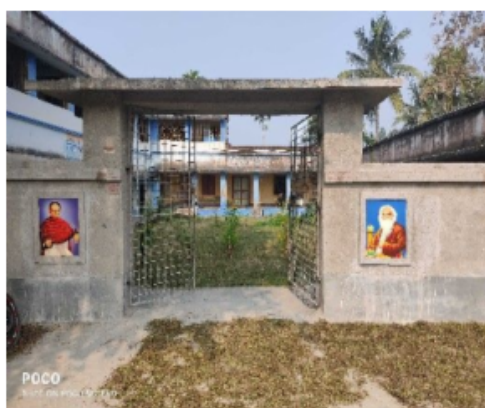

নির্বাচক নিবন্ধন আধিকারিকের স্বাক্ষর

Nazri Naksha

Google Map View

Polling Station Building Front View

Polling Station Front View

Cad View

Key MAP View

1	FTQ1611169	নাম : দিলীপ দেবনাথ পিতার নাম: পালান দেবনাথ বাড়ির নং : n0111 বয়স : 68 লিঙ্গ : পুরুষ	ফটো উপলব্ধ	2	XCZ1180074	নাম : শেফালী দেবনাথ স্বামীর নাম: দিলীপ দেবনাথ বাড়ির নং : n0111 বয়স : 61 লিঙ্গ : মহিলা	ফটো উপলব্ধ	3	WB/15/105/345209	নাম : বিশ্বনাথ দেবনাথ পিতার নাম: পালান দেবনাথ বাড়ির নং : n0111 বয়স : 59 লিঙ্গ : পুরুষ	ফটো উপলব্ধ
4	WB/15/105/345205	নাম : রঞ্জন দেবনাথ পিতার নাম: পালান দেবনাথ বাড়ির নং : 111 বয়স : 56 লিঙ্গ : পুরুষ	ফটো উপলব্ধ	5	FTQ1543024	নাম : মল্লিকা দেবনাথ স্বামীর নাম: রঞ্জন দেবনাথ বাড়ির নং : 111 বয়স : 51 লিঙ্গ : মহিলা	ফটো উপলব্ধ	6	XCZ1497411	নাম : সুকান্ত দেবনাথ পিতার নাম: রঞ্জন দেবনাথ বাড়ির নং : 111 বয়স : 30 লিঙ্গ : পুরুষ	ফটো উপলব্ধ
7	XCZ0885301	নাম : ধনঞ্জয় দেবনাথ পিতার নাম: হৃষীকেশ দেবনাথ বাড়ির নং : n0121 বয়স : 34 লিঙ্গ : পুরুষ	ফটো উপলব্ধ	8	XCZ1497437	নাম : মিতা দেবনাথ স্বামীর নাম: শ্রীকান্ত দেবনাথ বাড়ির নং : 111 বয়স : 29 লিঙ্গ : মহিলা	ফটো উপলব্ধ	9	FTQ1543040	নাম : কাকলি দেবনাথ স্বামীর নাম: রাজু দেবনাথ বাড়ির নং : n0111 বয়স : 50 লিঙ্গ : মহিলা	ফটো উপলব্ধ
10	WB/15/105/345296	নাম : রাজু দেবনাথ পিতার নাম: পালান দেবনাথ বাড়ির নং : 111 বয়স : 52 লিঙ্গ : পুরুষ	ফটো উপলব্ধ	11	XCZ1123827	নাম : দীপু দেবনাথ পিতার নাম: দিলীপ দেবনাথ বাড়ির নং : n0111 বয়স : 33 লিঙ্গ : পুরুষ	ফটো উপলব্ধ	12	XCZ1123819	নাম : সঞ্জয় দেবনাথ পিতার নাম: হৃষীকেশ দেবনাথ বাড়ির নং : n0121 বয়স : 33 লিঙ্গ : পুরুষ	ফটো উপলব্ধ
13	XCZ1123736	নাম : অনু দেবনাথ(সরদার) স্বামীর নাম: সঞ্জয় দেবনাথ বাড়ির নং : n0121 বয়স : 28 লিঙ্গ : মহিলা	ফটো উপলব্ধ	14	XCZ2090033	নাম : জগদীশ সরদার পিতার নাম: প্রবোধ সরদার বাড়ির নং : .. বয়স : 24 লিঙ্গ : পুরুষ	ফটো উপলব্ধ	15	XCZ2089936	নাম : মনীষা সরদার স্বামীর নাম: ছোট্ট সরদার বাড়ির নং : ... বয়স : 26 লিঙ্গ : মহিলা	ফটো উপলব্ধ
16	XCZ2089928	নাম : সুপ্রিয়া মাল্লা স্বামীর নাম: ভাস্কর মাল্লা বাড়ির নং : ... বয়স : 26 লিঙ্গ : মহিলা	ফটো উপলব্ধ	17	XCZ2090223	নাম : যমুনা সরদার স্বামীর নাম: বিশ্বনাথ সরদার বাড়ির নং : ... বয়স : 44 লিঙ্গ : মহিলা	ফটো উপলব্ধ	18	XCZ2090322	নাম : ঋতুর্ণা সরদার স্বামীর নাম: অবিনাশ সরদার বাড়ির নং : ... বয়স : 24 লিঙ্গ : মহিলা	ফটো উপলব্ধ
19	XCZ2090066	নাম : লোকনাথ হালদার পিতার নাম: বুদ্ধিশ্বর হালদার বাড়ির নং : ... বয়স : 25 লিঙ্গ : পুরুষ	ফটো উপলব্ধ	20	XCZ2089902	নাম : মধুমিতা নস্কর স্বামীর নাম: অজয় নস্কর বাড়ির নং : ... বয়স : 29 লিঙ্গ : মহিলা	ফটো উপলব্ধ	21	XCZ2089985	নাম : বীণা সরদার স্বামীর নাম: জয়পদ সরদার বাড়ির নং : ... বয়স : 24 লিঙ্গ : মহিলা	ফটো উপলব্ধ
22	XCZ2090264	নাম : শ্রীমন্ত সরদার মায়ের নাম: মৃত অসিত সরদার বাড়ির নং : ... বয়স : 27 লিঙ্গ : পুরুষ	ফটো উপলব্ধ	23	FTQ3001096	নাম : বিকাশ মণ্ডল মায়ের নাম: রঞ্জিত মণ্ডল বাড়ির নং : n0146 বয়স : 39 লিঙ্গ : পুরুষ	ফটো উপলব্ধ	24	XCZ2189710	নাম : রাজেশ নস্কর পিতার নাম: তাপস নস্কর বাড়ির নং : ... বয়স : 23 লিঙ্গ : পুরুষ	ফটো উপলব্ধ
25	XCZ2189702	নাম : দশরথ সরদার পিতার নাম: সুধাংশু সরদার বাড়ির নং : ... বয়স : 32 লিঙ্গ : পুরুষ	ফটো উপলব্ধ	26	XCZ2189686	নাম : কল্যাণ সরদার পিতার নাম: ধনঞ্জয় সরদার বাড়ির নং : ... বয়স : 23 লিঙ্গ : পুরুষ	ফটো উপলব্ধ	27	XCZ2090157	নাম : পদ্মা সরদার পিতার নাম: পুলিন সরদার বাড়ির নং : ... বয়স : 65 লিঙ্গ : মহিলা	ফটো উপলব্ধ
28	XCZ2317196	নাম : সরস্বতী হালদার অন্যান্য: রণজীত হালদার বাড়ির নং : ... বয়স : 64 লিঙ্গ : মহিলা	ফটো উপলব্ধ	29	XCZ2423028	নাম : রামপদ হালদার পিতার নাম: বৈদ্যনাথ হালদার বাড়ির নং : ... বয়স : 76 লিঙ্গ : পুরুষ	ফটো উপলব্ধ	30	XCZ2189694	নাম : রাজেশ সরদার পিতার নাম: গৌতম সরদার বাড়ির নং : ... বয়স : 23 লিঙ্গ : পুরুষ	ফটো উপলব্ধ