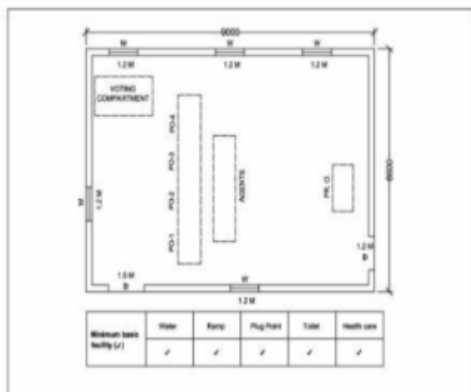

নির্বাচক নিবন্ধন আধিকারিকের স্বাক্ষর

Nazri Naksha

Google Map View

Polling Station Building Front View

Polling Station Front View

Cad View

Key MAP View

1 নাম : সুকান্ত নস্কর পিতার নাম: প্রশান্ত নস্কর বাড়ির নং : n0166 বয়স : 25 লিঙ্গ : পুরুষ	XCZ1846393 ফটো উপলব্ধ	2 নাম : মাধাবী সরদার স্বামীর নাম: প্রদীপ সরদার বাড়ির নং : ... বয়স : 56 লিঙ্গ : মহিলা	XCZ2163277 ফটো উপলব্ধ	3 নাম : মাধাবী দাস স্বামীর নাম: রাজকুমার দাস বাড়ির নং : ... বয়স : 41 লিঙ্গ : মহিলা	XCZ2163285 ফটো উপলব্ধ
4 নাম : রুমকি সরদার স্বামীর নাম: সুকুমার সরদার বাড়ির নং : ... বয়স : 31 লিঙ্গ : মহিলা	XCZ2163319 ফটো উপলব্ধ	5 নাম : রাজকুমার দাস পিতার নাম: অনিল দাস বাড়ির নং : ... বয়স : 36 লিঙ্গ : পুরুষ	XCZ2163301 ফটো উপলব্ধ	6 নাম : রাজ কুমার পিতার নাম: হরধান সরদার বাড়ির নং : n0192 বয়স : 27 লিঙ্গ : পুরুষ	XCZ2035574 ফটো উপলব্ধ
7 নাম : দীপ্তি সরদার স্বামীর নাম: প্রসেনজিৎ সরদার বাড়ির নং : 218 বয়স : 35 লিঙ্গ : মহিলা	XCZ0048314 ফটো উপলব্ধ	8 নাম : শান্তনু দাস পিতার নাম: উত্তম দাস বাড়ির নং : n0123 বয়স : 27 লিঙ্গ : পুরুষ	XCZ1662816 ফটো উপলব্ধ	9 নাম : অর্নব নস্কর পিতার নাম: মনোরঞ্জন নস্কর বাড়ির নং : n0123 বয়স : 22 লিঙ্গ : পুরুষ	XCZ2417079 ফটো উপলব্ধ
10 নাম : সুমন দাস পিতার নাম: উত্তম দাস বাড়ির নং : ... বয়স : 24 লিঙ্গ : পুরুষ	XCZ2035509 ফটো উপলব্ধ	11 নাম : অর্পিতা নস্কর পিতার নাম: উত্তম নস্কর বাড়ির নং : -- বয়স : 24 লিঙ্গ : মহিলা	XCZ2163095 ফটো উপলব্ধ	12 নাম : উত্তম দাস পিতার নাম: শচীন দাস বাড়ির নং : n0012 বয়স : 55 লিঙ্গ : পুরুষ	JTK3212040 ফটো উপলব্ধ
13 নাম : স্বপ্না নস্কর স্বামীর নাম: প্রশান্ত নস্কর বাড়ির নং : n0001 বয়স : 50 লিঙ্গ : মহিলা	JTK2000081 ফটো উপলব্ধ	14 নাম : ঋতম নস্কর পিতার নাম: সৌতম নস্কর বাড়ির নং : -- বয়স : 24 লিঙ্গ : পুরুষ	XCZ2163418 ফটো উপলব্ধ	15 নাম : রীনা দাস স্বামীর নাম: উত্তম দাস বাড়ির নং : n0012 বয়স : 49 লিঙ্গ : মহিলা	XCZ2173797 ফটো উপলব্ধ
16 নাম : সুন্দরী নস্কর স্বামীর নাম: প্রশান্ত নস্কর বাড়ির নং : n0097 বয়স : 43 লিঙ্গ : মহিলা	JTK3209343 ফটো উপলব্ধ	17 নাম : প্রশান্ত নস্কর পিতার নাম: কোটিরাম নস্কর বাড়ির নং : n0001 বয়স : 56 লিঙ্গ : পুরুষ	WB/18/104/057038 ফটো উপলব্ধ	18 নাম : জ্যোত্স্না নস্কর পিতার নাম: রামচন্দ্র নস্কর বাড়ির নং : n0012 বয়স : 44 লিঙ্গ : মহিলা	JTK3734035 ফটো উপলব্ধ
19 নাম : সন্তু নস্কর পিতার নাম: অশোক নস্কর বাড়ির নং : n0012 বয়স : 34 লিঙ্গ : পুরুষ	XCZ1200484 ফটো উপলব্ধ	20 নাম : অশোক নস্কর পিতার নাম: রামচন্দ্র নস্কর বাড়ির নং : n0012 বয়স : 63 লিঙ্গ : পুরুষ	WB/18/104/057893 ফটো উপলব্ধ	21 নাম : দেবরঞ্জন নস্কর পিতার নাম: লক্ষণ নস্কর বাড়ির নং : n0011 বয়স : 44 লিঙ্গ : পুরুষ	JTK2440683 ফটো উপলব্ধ
22 নাম : মনোরঞ্জন নস্কর পিতার নাম: লক্ষণ নস্কর বাড়ির নং : n0011 বয়স : 51 লিঙ্গ : পুরুষ	WB/18/104/057359 ফটো উপলব্ধ	23 নাম : বৃহস্পতি নস্কর স্বামীর নাম: উত্তম নস্কর বাড়ির নং : n0011 বয়স : 49 লিঙ্গ : মহিলা	JTK2440618 ফটো উপলব্ধ	24 নাম : উত্তম নস্কর পিতার নাম: লক্ষণ নস্কর বাড়ির নং : n0011 বয়স : 56 লিঙ্গ : পুরুষ	WB/18/104/057160 ফটো উপলব্ধ
25 নাম : লক্ষণ নস্কর পিতার নাম: ভূতনাথ নস্কর বাড়ির নং : n0011 বয়স : 87 লিঙ্গ : পুরুষ	WB/18/104/057124 ফটো উপলব্ধ	26 নাম : সীমা সাঁফুই নস্কর স্বামীর নাম: দেবু নস্কর বাড়ির নং : n0001 বয়স : 38 লিঙ্গ : মহিলা	XCZ1471812 ফটো উপলব্ধ	27 নাম : অর্পিতা নস্কর পিতার নাম: সুশান্ত নস্কর বাড়ির নং : n0114 বয়স : 21 লিঙ্গ : মহিলা	XCZ2417210 ফটো উপলব্ধ
28 নাম : অনির্বান নস্কর পিতার নাম: প্রশান্ত নস্কর বাড়ির নং : 00 বয়স : 27 লিঙ্গ : পুরুষ	XCZ1846351 ফটো উপলব্ধ	29 নাম : শ্যামলী নস্কর পিতার নাম: রাম নস্কর বাড়ির নং : তেগাছী মামুদপুর বয়স : 53 লিঙ্গ : মহিলা	XCZ2456812 ফটো উপলব্ধ	30 নাম : সুশান্ত নস্কর পিতার নাম: কোটিরাম নস্কর বাড়ির নং : n0001 বয়স : 54 লিঙ্গ : পুরুষ	WB/18/104/057863 ফটো উপলব্ধ