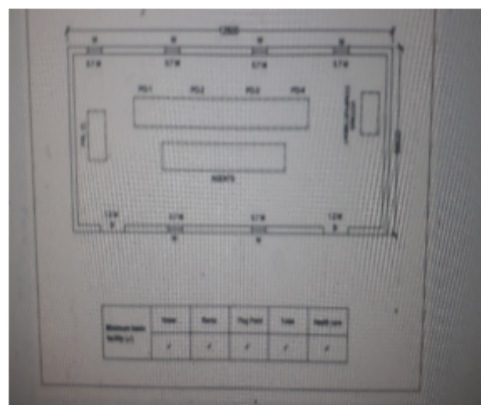

নির্বাচক নিবন্ধন আধিকারিকের স্বাক্ষর

Nazri Naksha

Google Map View

Polling Station Building Front View

Polling Station Front View

Cad View

Key MAP View

1	XCZ2072650	নাম : শ্যামলী সরদার স্বামীর নাম: দুলাল সরদার বাড়ির নং : ... বয়স : 70 লিঙ্গ : মহিলা	ফটো উপলব্ধ	2	XCZ2072668	নাম : মালতী বাগ স্বামীর নাম: দঃশাসন বাগ বাড়ির নং : ... বয়স : 26 লিঙ্গ : মহিলা	ফটো উপলব্ধ	3	XCZ2072700	নাম : শ্যাম সুন্দর জমরা পিতার নাম: মুরারী জমরা বাড়ির নং : 204 বয়স : 25 লিঙ্গ : পুরুষ	ফটো উপলব্ধ
4	XCZ2072676	নাম : রূপালী সরদার স্বামীর নাম: মুক্তারাম সরদার বাড়ির নং : ... বয়স : 32 লিঙ্গ : মহিলা	ফটো উপলব্ধ	5	XCZ2072692	নাম : ছোট জমরা পিতার নাম: রবীরাম জমরা বাড়ির নং : ... বয়স : 26 লিঙ্গ : পুরুষ	ফটো উপলব্ধ	6	XCZ2072718	নাম : দীনবন্ধু ঘাটা পিতার নাম: সুজয় ঘাটা বাড়ির নং : ... বয়স : 25 লিঙ্গ : পুরুষ	ফটো উপলব্ধ
7	XCZ2072726	নাম : শুভেন্দু ঘাটা মায়ের নাম: মালতী ঘাটা বাড়ির নং : ... বয়স : 24 লিঙ্গ : পুরুষ	ফটো উপলব্ধ	8	XCZ2072635	নাম : রঞ্জনা নস্কর স্বামীর নাম: বাপি নস্কর বাড়ির নং : ... বয়স : 29 লিঙ্গ : মহিলা	ফটো উপলব্ধ	9	XCZ2072643	নাম : মমতা ভূইয়া স্বামীর নাম: দিনেশ ভূইয়া বাড়ির নং : ... বয়স : 31 লিঙ্গ : মহিলা	ফটো উপলব্ধ
10	XCZ2185098	নাম : সরস্বতী নস্কর পিতার নাম: স্বপন নস্কর বাড়ির নং : ... বয়স : 23 লিঙ্গ : মহিলা	ফটো উপলব্ধ	11	XCZ2185072	নাম : জয়াপতি নস্কর পিতার নাম: স্বপন নস্কর বাড়ির নং : ... বয়স : 25 লিঙ্গ : মহিলা	ফটো উপলব্ধ	12	XCZ2183127	নাম : শেখর মন্ডল পিতার নাম: সুনীল মন্ডল বাড়ির নং : ... বয়স : 23 লিঙ্গ : পুরুষ	ফটো উপলব্ধ
13	XCZ2183119	নাম : ছত্ৰ বাগ মায়ের নাম: ময়না বাগ বাড়ির নং : ... বয়স : 27 লিঙ্গ : পুরুষ	ফটো উপলব্ধ	14	XCZ2183150	নাম : বিদিশা কামাল স্বামীর নাম: মতিরাম কামাল বাড়ির নং : ... বয়স : 27 লিঙ্গ : মহিলা	ফটো উপলব্ধ	15	XCZ2183325	নাম : জাব ঘণ্টা পিতার নাম: সুজয় ঘণ্টা বাড়ির নং : ... বয়স : 23 লিঙ্গ : মহিলা	ফটো উপলব্ধ
16	FTQ1611219	নাম : কমল কৃষ্ণ ঘরামী পিতার নাম: সনাতন ঘরামী বাড়ির নং : n0002 বয়স : 43 লিঙ্গ : পুরুষ	ফটো উপলব্ধ	17	XCZ2468627	নাম : কৃষ্ণ ঘরামী পিতার নাম: শ্যামল ঘরামী বাড়ির নং : এন0002 বয়স : 23 লিঙ্গ : পুরুষ	ফটো উপলব্ধ	18	XCZ2072478	নাম : রবি অধিকারী পিতার নাম: ক্ষুদিরাম অধিকারী বাড়ির নং : n0002 বয়স : 25 লিঙ্গ : পুরুষ	ফটো উপলব্ধ
19	XCZ2072205	নাম : পৌরাজ ঘরামী পিতার নাম: মন্থাথ ঘরামী বাড়ির নং : - বয়স : 26 লিঙ্গ : পুরুষ	ফটো উপলব্ধ	20	XCZ1812874	নাম : সমীর অধিকারী পিতার নাম: খুদিরাম অধিকারী বাড়ির নং : n0002 বয়স : 26 লিঙ্গ : পুরুষ	ফটো উপলব্ধ	21	FTQ1554211	নাম : ছায়া ঘোরামী স্বামীর নাম: শ্যামল ঘোরামী বাড়ির নং : n0002 বয়স : 45 লিঙ্গ : মহিলা	ফটো উপলব্ধ
22	WB/15/105/399328	নাম : সুভদ্রা ঘরামী স্বামীর নাম: সোনাভন ঘরামী বাড়ির নং : n0002 বয়স : 76 লিঙ্গ : মহিলা	ফটো উপলব্ধ	23	WB/15/105/399517	নাম : অনিমা ঘরামী পিতার নাম: মন্থাথ ঘরামী বাড়ির নং : n0002 বয়স : 56 লিঙ্গ : মহিলা	ফটো উপলব্ধ	24	WB/15/105/399638	নাম : সুজিত ঘরামী পিতার নাম: সোনাভন ঘরামী বাড়ির নং : n0002 বয়স : 51 লিঙ্গ : পুরুষ	ফটো উপলব্ধ
25	FTQ1554302	নাম : শিবানী ঘরামী স্বামীর নাম: সুজিত ঘরামী বাড়ির নং : n0002 বয়স : 48 লিঙ্গ : মহিলা	ফটো উপলব্ধ	26	WB/15/105/399615	নাম : সুদর্শন জমরা পিতার নাম: পূর্ণচন্দ্র জমরা বাড়ির নং : n0002 বয়স : 79 লিঙ্গ : পুরুষ	ফটো উপলব্ধ	27	WB/15/105/399611	নাম : কমলা জমরা স্বামীর নাম: সুদর্শন জমরা বাড়ির নং : n0002 বয়স : 72 লিঙ্গ : মহিলা	ফটো উপলব্ধ
28	FTQ2694081	নাম : ক্ষুদিরাম অধিকারী পিতার নাম: দশরথ অধিকারী বাড়ির নং : n0002 বয়স : 63 লিঙ্গ : পুরুষ	ফটো উপলব্ধ	29	FTQ1552223	নাম : হাঁসি অধিকারী স্বামীর নাম: ক্ষুদিরাম অধিকারী বাড়ির নং : n0002 বয়স : 53 লিঙ্গ : মহিলা	ফটো উপলব্ধ	30	FTQ1552686	নাম : শ্যামল ঘরামী পিতার নাম: সনাতন ঘরামী বাড়ির নং : n0002 বয়স : 49 লিঙ্গ : পুরুষ	ফটো উপলব্ধ