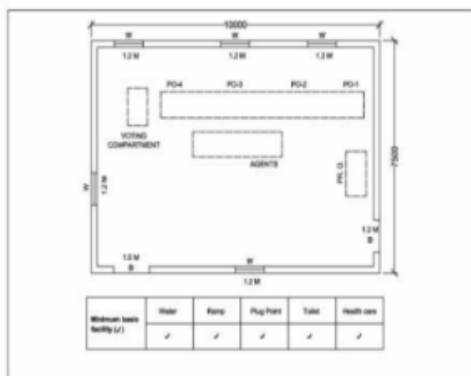

নির্বাচক নিবন্ধন আধিকারিকের স্বাক্ষর

Nazri Naksha

Google Map View

Polling Station Building Front View

Polling Station Front View

Cad View

Key MAP View

1	XCZ2072130	নাম : অর্পিতা প্রমাণিক স্বামীর নাম: বাপি প্রমাণিক বাড়ির নং : ... বয়স : 28 লিঙ্গ : মহিলা	ফটো উপলব্ধ	2	XCZ2104370	নাম : দেবক কুমার মিদ্যা পিতার নাম: অশ্বিনী মিদ্যা বাড়ির নং : n0040 বয়স : 52 লিঙ্গ : পুরুষ	ফটো উপলব্ধ	3	XCZ2104313	নাম : কানন মিদ্যা স্বামীর নাম: অশ্বিনী মিদ্যা বাড়ির নং : n0040 বয়স : 79 লিঙ্গ : মহিলা	ফটো উপলব্ধ	
4	XCZ2181493	নাম : রিঙ্কু মিদ্যা পিতার নাম: মনোরঞ্জন মিদ্যা বাড়ির নং : ... বয়স : 23 লিঙ্গ : মহিলা	ফটো উপলব্ধ	5	XCZ2181444	নাম : সুদীপ মিদ্যা পিতার নাম: দেবপ্রসাদ মিদ্যা বাড়ির নং : ... বয়স : 23 লিঙ্গ : পুরুষ	ফটো উপলব্ধ	6	XCZ2181527	নাম : সুমনা নসকর পিতার নাম: সুশান্তা নসকর বাড়ির নং : ... বয়স : 24 লিঙ্গ : মহিলা	ফটো উপলব্ধ	
Q	7	XCZ2181824	নাম : মঞ্জু সরদার স্বামীর নাম: তপন সরদার বাড়ির নং : ... বয়স : 46 লিঙ্গ : মহিলা	ফটো উপলব্ধ	8	XCZ2181881	নাম : শর্মিলা সরদার স্বামীর নাম: অসীম সরদার বাড়ির নং : ... বয়স : 26 লিঙ্গ : মহিলা	ফটো উপলব্ধ	9	XCZ2181956	নাম : মধুমিতা মিদ্যা স্বামীর নাম: রাজু মিদ্যা বাড়ির নং : ... বয়স : 34 লিঙ্গ : মহিলা	ফটো উপলব্ধ
10	XCZ2181675	নাম : সুব্রত প্রমাণিক পিতার নাম: স্বপন প্রমাণিক বাড়ির নং : ... বয়স : 24 লিঙ্গ : পুরুষ	ফটো উপলব্ধ	11	XCZ2181469	নাম : সন্দীপ মিদ্যা পিতার নাম: প্রভাশ মিদ্যা বাড়ির নং : ... বয়স : 28 লিঙ্গ : পুরুষ	ফটো উপলব্ধ	12	XCZ2181402	নাম : অনিরুদ্ধ প্রমাণিক পিতার নাম: লক্ষ্মণ প্রমাণিক বাড়ির নং : ... বয়স : 24 লিঙ্গ : পুরুষ	ফটো উপলব্ধ	
13	XCZ2181725	নাম : শিবানী প্রমাণিক স্বামীর নাম: গোপাল প্রমাণিক বাড়ির নং : ... বয়স : 27 লিঙ্গ : মহিলা	ফটো উপলব্ধ	14	XCZ2181618	নাম : সুকুমার মিদ্যা পিতার নাম: জয়দেব মিদ্যা বাড়ির নং : ... বয়স : 24 লিঙ্গ : পুরুষ	ফটো উপলব্ধ	15	XCZ2181659	নাম : দাসী সরদার পিতার নাম: অমূল্য সরদার বাড়ির নং : ... বয়স : 31 লিঙ্গ : মহিলা	ফটো উপলব্ধ	
16	XCZ2181857	নাম : সুমিতা সরদার পিতার নাম: তপন সরদার বাড়ির নং : ... বয়স : 23 লিঙ্গ : মহিলা	ফটো উপলব্ধ	17	XCZ2181691	নাম : ছোটী সরদার পিতার নাম: নির্মল সরদার বাড়ির নং : ... বয়স : 27 লিঙ্গ : পুরুষ	ফটো উপলব্ধ	18	XCZ2181378	নাম : মামোনী সরদার স্বামীর নাম: সোমনাথ সরদার বাড়ির নং : ... বয়স : 25 লিঙ্গ : মহিলা	ফটো উপলব্ধ	
19	XCZ2181584	নাম : সৃজান মিডয়া পিতার নাম: জয়দেব মিডয়া বাড়ির নং : ... বয়স : 26 লিঙ্গ : পুরুষ	ফটো উপলব্ধ	20	FTQ3270881	নাম : পুতুল মিদ্যা স্বামীর নাম: দেবক কুমার মিদ্যা বাড়ির নং : N/0168 বয়স : 38 লিঙ্গ : মহিলা	ফটো উপলব্ধ	21	FTQ3342151	নাম : সন্ন্যাসী নস্কর পিতার নাম: সহাদেব নস্কর বাড়ির নং : n0078 বয়স : 33 লিঙ্গ : পুরুষ	ফটো উপলব্ধ	
22	XCZ1019124	নাম : ভ্রমরা নস্কর পিতার নাম: বিজয় নস্কর বাড়ির নং : n0029 বয়স : 42 লিঙ্গ : পুরুষ	ফটো উপলব্ধ	23	WB/15/105/399349	নাম : রবীন নস্কর পিতার নাম: হারান নস্কর বাড়ির নং : n0072 বয়স : 66 লিঙ্গ : পুরুষ	ফটো উপলব্ধ	24	WB/15/105/399523	নাম : শচীবালা নস্কর স্বামীর নাম: রবীন নস্কর বাড়ির নং : n0072 বয়স : 60 লিঙ্গ : মহিলা	ফটো উপলব্ধ	
25	FTQ3270956	নাম : সুশান্ত নস্কর পিতার নাম: রবীন নস্কর বাড়ির নং : 247 বয়স : 45 লিঙ্গ : পুরুষ	ফটো উপলব্ধ	26	FTQ3270964	নাম : কৌশল্যা নস্কর স্বামীর নাম: সুশান্ত নস্কর বাড়ির নং : 247 বয়স : 42 লিঙ্গ : মহিলা	ফটো উপলব্ধ	27	XCZ0796128	নাম : সুমন্ত নস্কর পিতার নাম: রবীন নস্কর বাড়ির নং : n0072 বয়স : 42 লিঙ্গ : পুরুষ	ফটো উপলব্ধ	
28	FTQ3270949	নাম : সুচন্দন নস্কর পিতার নাম: রবীন নস্কর বাড়ির নং : 247 বয়স : 40 লিঙ্গ : পুরুষ	ফটো উপলব্ধ	29	WB/15/105/399527	নাম : বীনাপানী নস্কর স্বামীর নাম: মনোরঞ্জন নস্কর বাড়ির নং : n0073 বয়স : 58 লিঙ্গ : মহিলা	ফটো উপলব্ধ	30	XCZ1255603	নাম : বাচ্চু নস্কর পিতার নাম: মনোরঞ্জন নস্কর বাড়ির নং : n0073 বয়স : 34 লিঙ্গ : পুরুষ	ফটো উপলব্ধ	