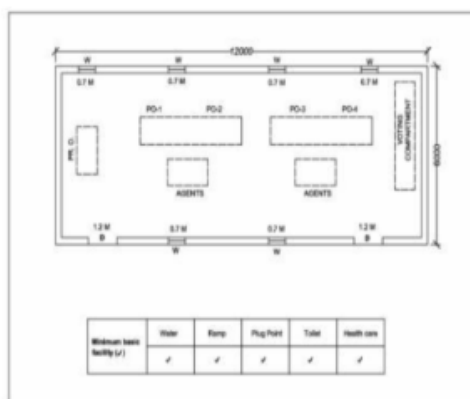

নির্বাচক নিবন্ধন আধিকারিকের স্বাক্ষর

Nazri Naksha

Google Map View

Polling Station Building Front View

Polling Station Front View

Cad View

Key MAP View

1	ETQ1556596	নাম : রাসমনি সরদার স্বামীর নাম: ভাদ্র সরদার বাড়ির নং : n0139 বয়স : 75 লিঙ্গ : মহিলা	ফটো উপলব্ধ	2	XCZ1255934	নাম : সন্ধ্যা সরদার মায়ের নাম: রাসমনি সরদার বাড়ির নং : n0139 বয়স : 41 লিঙ্গ : মহিলা	ফটো উপলব্ধ	3	XCZ1020213	নাম : শান্ত সরদার মায়ের নাম: রাসমনি সরদার বাড়ির নং : n0139 বয়স : 38 লিঙ্গ : পুরুষ	ফটো উপলব্ধ
4	XCZ1020221	নাম : কার্তিক সরদার মায়ের নাম: রাসমনি সরদার বাড়ির নং : n0139 বয়স : 35 লিঙ্গ : পুরুষ	ফটো উপলব্ধ	5	WB/15/105/402114	নাম : আনোয়ার হোসেন স্বামীর নাম: আলিউদ্দিন মোহা বাড়ির নং : 73 বয়স : 33 লিঙ্গ : পুরুষ	ফটো উপলব্ধ	6	XCZ1388297	নাম : সাইফুল হোসেন পিতার নাম: আলিউদ্দিন মোহা বাড়ির নং : 73 বয়স : 33 লিঙ্গ : পুরুষ	ফটো উপলব্ধ
7	XCZ1126689	নাম : আমিনা সরদার স্বামীর নাম: সাইফুল হোসেন বাড়ির নং : 73 বয়স : 33 লিঙ্গ : মহিলা	ফটো উপলব্ধ	8	XCZ1499300	নাম : সাগরিকা মণ্ডল স্বামীর নাম: যাদব মণ্ডল বাড়ির নং : 73 বয়স : 30 লিঙ্গ : মহিলা	ফটো উপলব্ধ	9	XCZ2071983	নাম : অমিত নইয়া পিতার নাম: কমল নইয়া বাড়ির নং : ... বয়স : 24 লিঙ্গ : পুরুষ	ফটো উপলব্ধ
10	XCZ2071967	নাম : গৌতম সরদার পিতার নাম: জয়দেব সরদার বাড়ির নং : ... বয়স : 28 লিঙ্গ : পুরুষ	ফটো উপলব্ধ	11	XCZ2071868	নাম : প্রিয়াঙ্কা নন্দর স্বামীর নাম: বিকাশ নন্দর বাড়ির নং : ... বয়স : 25 লিঙ্গ : মহিলা	ফটো উপলব্ধ	12	XCZ2071934	নাম : দীপংকর সরদার পিতার নাম: গৌতম সরদার বাড়ির নং : ... বয়স : 25 লিঙ্গ : মহিলা	ফটো উপলব্ধ
13	XCZ2071843	নাম : সোমা নইয়া স্বামীর নাম: সঞ্জল নইয়া বাড়ির নং : ... বয়স : 24 লিঙ্গ : মহিলা	ফটো উপলব্ধ	14	XCZ2071975	নাম : সমির সরদার পিতার নাম: অর্জুন সরদার বাড়ির নং : ... বয়স : 25 লিঙ্গ : পুরুষ	ফটো উপলব্ধ	15	XCZ2071918	নাম : বৈশাখী মন্ডল স্বামীর নাম: দীপক মন্ডল বাড়ির নং : ... বয়স : 35 লিঙ্গ : মহিলা	ফটো উপলব্ধ
16	XCZ2071900	নাম : টুম্পা হালদার স্বামীর নাম: জগাই হালদার বাড়ির নং : ... বয়স : 30 লিঙ্গ : মহিলা	ফটো উপলব্ধ	17	XCZ2181220	নাম : রুমি দাস পিতার নাম: লক্ষ্মণ দাস বাড়ির নং : ... বয়স : 23 লিঙ্গ : মহিলা	ফটো উপলব্ধ	18	XCZ2181170	নাম : শুভজীত দাস পিতার নাম: নিতাই দাস বাড়ির নং : ... বয়স : 23 লিঙ্গ : পুরুষ	ফটো উপলব্ধ
19	XCZ2071835	নাম : সুস্মিতা হালদার স্বামীর নাম: কৃপাসীদ্ধ হালদার মন্ডল বাড়ির নং : ... বয়স : 25 লিঙ্গ : মহিলা	ফটো উপলব্ধ	20	XCZ2259984	নাম : প্রমিলা নাইয়া স্বামীর নাম: নির্মল নাইয়া বাড়ির নং : 76 বয়স : 24 লিঙ্গ : মহিলা	ফটো উপলব্ধ	21	XCZ2323608	নাম : দীপু সরদার পিতার নাম: গীতা সরদার বাড়ির নং : ... বয়স : 22 লিঙ্গ : পুরুষ	ফটো উপলব্ধ
22	XCZ2323699	নাম : কানাই হালদার পিতার নাম: জগদীশ হালদার বাড়ির নং : ... বয়স : 22 লিঙ্গ : পুরুষ	ফটো উপলব্ধ	23	XCZ2072015	নাম : উজ্জল নইয়া পিতার নাম: শ্রীবেস নইয়া বাড়ির নং : ... বয়স : 24 লিঙ্গ : পুরুষ	ফটো উপলব্ধ	24	XCZ2456507	নাম : মৌসুমী নাইয়া স্বামীর নাম: উজ্জল নাইয়া বাড়ির নং : 179 বয়স : 20 লিঙ্গ : মহিলা	ফটো উপলব্ধ
25	XCZ1695360	নাম : সেরিনা গাজী স্বামীর নাম: মোস্তাকিন গাজী বাড়ির নং : n0180 বয়স : 31 লিঙ্গ : মহিলা	ফটো উপলব্ধ	26	XCZ1388271	নাম : মোস্তাকিন গাজী পিতার নাম: খলিল গাজী বাড়ির নং : 73 বয়স : 35 লিঙ্গ : পুরুষ	ফটো উপলব্ধ	27	XCZ1388503	নাম : আনার হোসেন গাজী পিতার নাম: খলিল গাজী বাড়ির নং : 73 বয়স : 32 লিঙ্গ : পুরুষ	ফটো উপলব্ধ
28	FTQ1553502	নাম : খলিল গাজী পিতার নাম: ইউসুব গাজী বাড়ির নং : 73 বয়স : 58 লিঙ্গ : পুরুষ	ফটো উপলব্ধ	29	WB/15/105/402982	নাম : আব্দুররজান খাতুন গাজী স্বামীর নাম: খলিল গাজী বাড়ির নং : 73 বয়স : 52 লিঙ্গ : মহিলা	ফটো উপলব্ধ	30	XCZ2581445	নাম : সারফুদ্দিন গাজী পিতার নাম: খলিল গাজী বাড়ির নং : মৌতলা বয়স : 27 লিঙ্গ : পুরুষ	ফটো উপলব্ধ