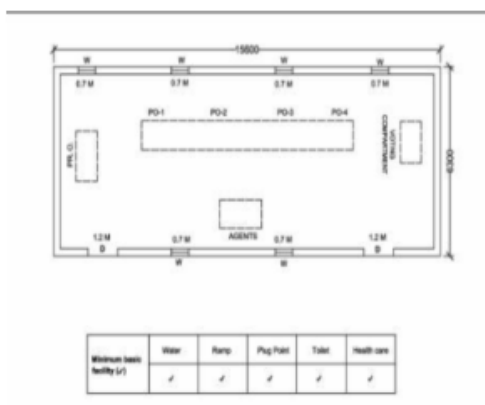

নির্বাচক নিবন্ধন আধিকারিকের স্বাক্ষর

Nazri Naksha

Google Map View

Polling Station Building Front View

Polling Station Front View

Cad View

Key MAP View

1 নাম : বৃক্ষরী কুড়ালী স্বামীর নাম: ভানু কুড়ালী বাড়ির নং : 0000 বয়স : 36 লিঙ্গ : মহিলা	XCZ2167518	ফটো উপলব্ধ	2 নাম : সাগর কুড়ালী পিতার নাম: ভোলা কুড়ালী বাড়ির নং : 0000 বয়স : 23 লিঙ্গ : পুরুষ	XCZ2171098	ফটো উপলব্ধ	3 নাম : কমলা কুড়ালী পিতার নাম: অনুপ কুড়ালী বাড়ির নং : 0000 বয়স : 36 লিঙ্গ : মহিলা	XCZ2171346	ফটো উপলব্ধ
4 নাম : অভিজিৎ কুড়ালী পিতার নাম: নিমাই কুড়ালী বাড়ির নং : n0084 বয়স : 65 লিঙ্গ : পুরুষ	XCZ1984970	ফটো উপলব্ধ	5 নাম : দুর্গা কুড়ালী স্বামীর নাম: রতন কুড়ালী বাড়ির নং : n0084 বয়স : 69 লিঙ্গ : মহিলা	WB/18/104/393713	ফটো উপলব্ধ	6 নাম : শৈলবালা কুড়ালী স্বামীর নাম: কৃষ্ণ কুড়ালী বাড়ির নং : n0084 বয়স : 68 লিঙ্গ : মহিলা	WB/18/104/393321	ফটো উপলব্ধ
7 নাম : দাসু কুড়ালী পিতার নাম: কৃষ্ণচন্দ্র কুড়ালী বাড়ির নং : n0084 বয়স : 44 লিঙ্গ : পুরুষ	JTK3969649	ফটো উপলব্ধ	8 নাম : গীতা কুড়ালী স্বামীর নাম: দাসু কুড়ালী বাড়ির নং : n0084 বয়স : 42 লিঙ্গ : মহিলা	JTK3969656	ফটো উপলব্ধ	9 নাম : অনুপ কুরালী পিতার নাম: রতন কুরালী বাড়ির নং : n0084 বয়স : 41 লিঙ্গ : পুরুষ	XCZ1257609	ফটো উপলব্ধ
10 নাম : লক্ষ্মন কুড়ালী পিতার নাম: কেপ্ত কুড়ালী বাড়ির নং : n0084 বয়স : 40 লিঙ্গ : পুরুষ	XCZ1126952	ফটো উপলব্ধ	11 নাম : মিন্ধু কুড়ালী স্বামীর নাম: লক্ষ্মন কুড়ালী বাড়ির নং : n0084 বয়স : 34 লিঙ্গ : মহিলা	XCZ1257633	ফটো উপলব্ধ	12 নাম : সরস্বতী কুড়ালী স্বামীর নাম: দুঃখী কুড়ালী বাড়ির নং : n0090 বয়স : 61 লিঙ্গ : মহিলা	WB/18/104/393734	ফটো উপলব্ধ
13 নাম : বৃহস্পতি কুড়ালী স্বামীর নাম: ভীকু কুড়ালী বাড়ির নং : n0090 বয়স : 58 লিঙ্গ : মহিলা	WB/18/104/393301	ফটো উপলব্ধ	14 নাম : পাঁচু কুড়ালী পিতার নাম: ভীকু কুড়ালী বাড়ির নং : n0090 বয়স : 37 লিঙ্গ : পুরুষ	XCZ1126903	ফটো উপলব্ধ	15 নাম : ভোলা কুড়ালী পিতার নাম: গোপাল কুড়ালী বাড়ির নং : n0091 বয়স : 42 লিঙ্গ : পুরুষ	XCZ1126911	ফটো উপলব্ধ
16 নাম : জয়দেব কুড়ালী পিতার নাম: গোপাল কুড়ালী বাড়ির নং : n0091 বয়স : 34 লিঙ্গ : পুরুষ	XCZ1126895	ফটো উপলব্ধ	17 নাম : ছট্ট কুড়ালী পিতার নাম: গোপাল কুড়ালী বাড়ির নং : n0091 বয়স : 32 লিঙ্গ : পুরুষ	XCZ1257864	ফটো উপলব্ধ	18 নাম : নেপাল কুড়ালী পিতার নাম: কার্তিক কুড়ালী বাড়ির নং : n0091 বয়স : 58 লিঙ্গ : পুরুষ	WB/18/104/393766	ফটো উপলব্ধ
19 নাম : অসিমা কুড়ালী স্বামীর নাম: নেপাল কুড়ালী বাড়ির নং : n0091 বয়স : 55 লিঙ্গ : মহিলা	WB/18/104/393718	ফটো উপলব্ধ	20 নাম : অনিমা কুড়ালী স্বামীর নাম: ভোলানাথ কুড়ালী বাড়ির নং : n0091 বয়স : 42 লিঙ্গ : মহিলা	JTK3483674	ফটো উপলব্ধ	21 নাম : সরলা কুড়ালী স্বামীর নাম: গোপাল কুড়ালী বাড়ির নং : n0091 বয়স : 61 লিঙ্গ : মহিলা	WB/18/104/393698	ফটো উপলব্ধ
22 নাম : সোমনাথ কুড়ালী পিতার নাম: দুঃখ কুড়ালী বাড়ির নং : n0090 বয়স : 34 লিঙ্গ : পুরুষ	XCZ1126945	ফটো উপলব্ধ	23 নাম : পুনির্মা কুড়ালী স্বামীর নাম: বাসুদেব কুড়ালী বাড়ির নং : n0084 বয়স : 42 লিঙ্গ : মহিলা	JTK3969664	ফটো উপলব্ধ	24 নাম : রাজেশ কুড়ালী পিতার নাম: দাঁও কুড়ালী বাড়ির নং : ছাওয়ালফেলী বয়স : 22 লিঙ্গ : পুরুষ	XCZ2488476	ফটো উপলব্ধ
25 নাম : রাখী কুড়ালী স্বামীর নাম: পাঁচু কুড়ালী বাড়ির নং : n0090 বয়স : 35 লিঙ্গ : মহিলা	XCZ1592310	ফটো উপলব্ধ	26 নাম : সোম বারি কুরলি পিতার নাম: দুঃখীরাম কুরলি বাড়ির নং : .. বয়স : 35 লিঙ্গ : মহিলা	XCZ1984897	ফটো উপলব্ধ	27 নাম : সমর কুরলি পিতার নাম: দুঃখে কুরলি বাড়ির নং : .. বয়স : 25 লিঙ্গ : পুরুষ	XCZ1984905	ফটো উপলব্ধ
28 নাম : সৌরভ কুরালি পিতার নাম: ভোলা কুরালি বাড়ির নং : -- বয়স : 22 লিঙ্গ : পুরুষ	XCZ2324713	ফটো উপলব্ধ	29 নাম : মিলন গায়েন পিতার নাম: হারান গায়েন বাড়ির নং : n0224 বয়স : 33 লিঙ্গ : পুরুষ	XCZ1839281	ফটো উপলব্ধ	30 নাম : সুমিত্রা গায়েন স্বামীর নাম: হারান গায়েন বাড়ির নং : n0237 বয়স : 54 লিঙ্গ : মহিলা	WB/15/106/477514	ফটো উপলব্ধ