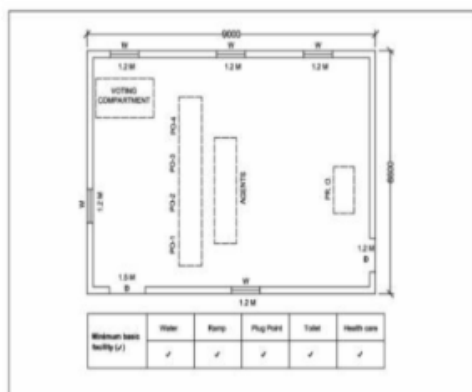

নির্বাচক নিবন্ধন আধিকারিকের স্বাক্ষর

Nazri Naksha

Google Map View

Polling Station Building Front View

Polling Station Front View

Cad View

Key MAP View

| | | | | | |
|---|--------------------------------|--|--------------------------------|--|--------------------------------|
| 1 নাম : কল্পনা কর স্বামীর নাম: সুনীল কর বাড়ির নং : n0154 বয়স : 43 লিঙ্গ : মহিলা | JTK3969631 ফটো উপলব্ধ | 2 নাম : সুনীল কর পিতার নাম: মহেন্দ্র মোহন কর বাড়ির নং : n0156 বয়স : 48 লিঙ্গ : পুরুষ | JTK3969623 ফটো উপলব্ধ | 3 নাম : পবিত্র কর পিতার নাম: সুনীল কর বাড়ির নং : n0157 বয়স : 33 লিঙ্গ : পুরুষ | XCZ1126887 ফটো উপলব্ধ |
| 4 নাম : সুনীল কর্মকার পিতার নাম: সুধীর কর্মকার বাড়ির নং : n0027 বয়স : 53 লিঙ্গ : পুরুষ | JTK2218758 ফটো উপলব্ধ | 5 নাম : সাবিত্রী কর্মকার স্বামীর নাম: সুনীল কর্মকার বাড়ির নং : 001 বয়স : 45 লিঙ্গ : মহিলা | JTK2428993 ফটো উপলব্ধ | 6 নাম : বাল্মী কর্মকার স্বামীর নাম: কৃষ্ণ কর্মকার বাড়ির নং : n0027 বয়স : 43 লিঙ্গ : মহিলা | JTK3487097 ফটো উপলব্ধ |
| 7 নাম : সুজয় কর্মকার পিতার নাম: সুনীল কর্মকার বাড়ির নং : 000 বয়স : 20 লিঙ্গ : পুরুষ | XCZ2604817 ফটো উপলব্ধ | 8 নাম : সুমন কর্মকার পিতার নাম: সুনীল কর্মকার বাড়ির নং : এন000 বয়স : 24 লিঙ্গ : পুরুষ | XCZ2166148 ফটো উপলব্ধ | 9 নাম : কুশোরাম কানু পিতার নাম: জগুরাম কানু বাড়ির নং : n0040 বয়স : 66 লিঙ্গ : পুরুষ | XCZ2184315 ফটো উপলব্ধ |
| 10 নাম : মেনকা কানু স্বামীর নাম: নিতিশ কানু বাড়ির নং : এন000 বয়স : 23 লিঙ্গ : মহিলা | XCZ2166114 ফটো উপলব্ধ | 11 নাম : দিলীপ কানু পিতার নাম: গোপাল কানু বাড়ির নং : n0038 বয়স : 61 লিঙ্গ : পুরুষ | WB/18/104/393120 ফটো উপলব্ধ | 12 নাম : নিতিশ কানু পিতার নাম: দিলীপ কানু বাড়ির নং : n0038 বয়স : 36 লিঙ্গ : পুরুষ | XCZ0796607 ফটো উপলব্ধ |
| 13 নাম : অনিলরাম কানু পিতার নাম: কুশোরাম কানু বাড়ির নং : n0040 বয়স : 50 লিঙ্গ : পুরুষ | JTK3970191 ফটো উপলব্ধ | 14 নাম : জ্যোতিরানী কানু স্বামীর নাম: অনিলরাম কানু বাড়ির নং : n0040 বয়স : 46 লিঙ্গ : মহিলা | JTK2429504 ফটো উপলব্ধ | 15 নাম : গোলাপ গুপ্তা পিতার নাম: গোপালজী গুপ্তা বাড়ির নং : n0037 বয়স : 71 লিঙ্গ : পুরুষ | WB/18/104/393204 ফটো উপলব্ধ |
| 16 নাম : লীলা দেবী গুপ্তা স্বামীর নাম: গোলাপ গুপ্তা বাড়ির নং : n0037 বয়স : 62 লিঙ্গ : মহিলা | JTK2915221 ফটো উপলব্ধ | 17 নাম : রমেশ গুপ্তা পিতার নাম: গোলাপ গুপ্তা বাড়ির নং : n0037 বয়স : 47 লিঙ্গ : পুরুষ | JTK2218931 ফটো উপলব্ধ | 18 নাম : গনেশ গুপ্তা পিতার নাম: গোলাপ গুপ্তা বাড়ির নং : n0037 বয়স : 43 লিঙ্গ : পুরুষ | JTK2915239 ফটো উপলব্ধ |
| 19 নাম : সবিতা গুপ্তা স্বামীর নাম: গনেশ গুপ্তা বাড়ির নং : n0037 বয়স : 39 লিঙ্গ : মহিলা | XCZ0890046 ফটো উপলব্ধ | 20 নাম : দীনেশ গুপ্তা পিতার নাম: গোলাপ গুপ্তা বাড়ির নং : n0037 বয়স : 41 লিঙ্গ : পুরুষ | WB/18/104/398204 ফটো উপলব্ধ | 21 নাম : লক্ষী কুমারী গুপ্তা স্বামীর নাম: দীনেশ গুপ্তা বাড়ির নং : n0293 বয়স : 33 লিঙ্গ : মহিলা | XCZ1770577 ফটো উপলব্ধ |
| 22 নাম : জ্যোৎসনা গায়েন স্বামীর নাম: অমিয় গায়েন বাড়ির নং : n0031 বয়স : 66 লিঙ্গ : মহিলা | WB/18/104/393242 ফটো উপলব্ধ | 23 নাম : জ্যোৎসনা সিং স্বামীর নাম: সুভাষ সিং বাড়ির নং : নং 00 বয়স : 36 লিঙ্গ : মহিলা | XCZ2402584 ফটো উপলব্ধ | 24 নাম : তারক জানা পিতার নাম: অনিল জানা বাড়ির নং : n0129 বয়স : 45 লিঙ্গ : পুরুষ | JTK3485125 ফটো উপলব্ধ |
| 25 নাম : সাহাবুদ্দিন তরফদার পিতার নাম: সফিউদ্দিন তরফদার বাড়ির নং : উওর ভাগ বয়স : 50 লিঙ্গ : পুরুষ | XCZ2476364 ফটো উপলব্ধ | 26 নাম : জয়দেব সরদার পিতার নাম: কমল সরদার বাড়ির নং : n0147 বয়স : 43 লিঙ্গ : পুরুষ | JTK3969714 ফটো উপলব্ধ | 27 নাম : তাপসী প্রামাণিক স্বামীর নাম: আশীষ প্রামাণিক বাড়ির নং : নং 00 বয়স : 25 লিঙ্গ : মহিলা | XCZ2402691 ফটো উপলব্ধ |
| 28 নাম : জ্যোৎসনা দত্ত স্বামীর নাম: কালাচাঁদ দত্ত বাড়ির নং : n0112 বয়স : 56 লিঙ্গ : মহিলা | WB/18/104/393390 ফটো উপলব্ধ | 29 নাম : জয়ন্ত দত্ত পিতার নাম: কালাচাঁদ দত্ত বাড়ির নং : n0287 বয়স : 27 লিঙ্গ : পুরুষ | XCZ1770486 ফটো উপলব্ধ | 30 নাম : জয়ন্তী দত্ত পিতার নাম: কালাচাঁদ দত্ত বাড়ির নং : n0226 বয়স : 27 লিঙ্গ : মহিলা | XCZ1696970 ফটো উপলব্ধ |