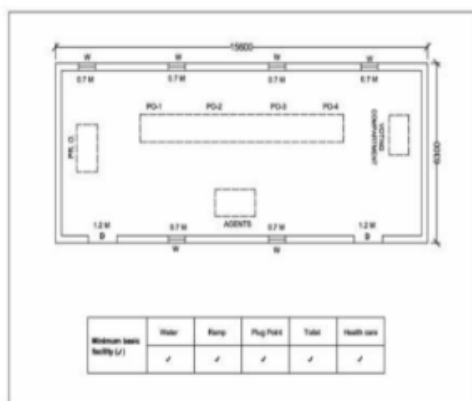

নির্বাচক নিবন্ধন আধিকারিকের স্বাক্ষর

Nazri Naksha

Google Map View

Polling Station Building Front View

Polling Station Front View

Cad View

Key MAP View

1 নাম : অনিন্দিতা মিত্র স্বামীর নাম: সুজয় মিত্র বাড়ির নং : ... বয়স : 25 লিঙ্গ : মহিলা	XCZ2070761	ফটো উপলব্ধ	2 নাম : তনুশ্রী পাঠক স্বামীর নাম: উত্তম পাঠক বাড়ির নং : ... বয়স : 49 লিঙ্গ : মহিলা	XCZ2070886	ফটো উপলব্ধ	3 নাম : দেবিকা নন্দর স্বামীর নাম: সোমনাথ নন্দর বাড়ির নং : ... বয়স : 26 লিঙ্গ : মহিলা	XCZ2070431	ফটো উপলব্ধ
4 নাম : আয়ত্তিকা দেব পিতার নাম: হরেন্দ্র কুমার দেব বাড়ির নং : ... বয়স : 26 লিঙ্গ : মহিলা	XCZ2070811	ফটো উপলব্ধ	5 নাম : শিউলি পাত্র স্বামীর নাম: বিশ্বনাথ পাত্র বাড়ির নং : ... বয়স : 28 লিঙ্গ : মহিলা	XCZ2165512	ফটো উপলব্ধ	6 নাম : ইলা জানা স্বামীর নাম: নারায়ণ জানা বাড়ির নং : n0019 বয়স : 66 লিঙ্গ : মহিলা	XCZ2217685	ফটো উপলব্ধ
Q 7 নাম : আকাশ দাস মায়ের নাম: সবিতা দাস বাড়ির নং : ... বয়স : 23 লিঙ্গ : পুরুষ	XCZ2406015	ফটো উপলব্ধ	8 নাম : মুনোয়া মিত্র পিতার নাম: গৌতম মিত্র বাড়ির নং : ... বয়স : 26 লিঙ্গ : পুরুষ	XCZ2070787	ফটো উপলব্ধ	9 নাম : চন্দনা পাল স্বামীর নাম: সুকুমার বাড়ির নং : ... বয়স : 38 লিঙ্গ : মহিলা	XCZ2070845	ফটো উপলব্ধ
10 নাম : জয়শ্রী মিত্র পিতার নাম: কেস্ট মিত্র বাড়ির নং : ... বয়স : 24 লিঙ্গ : মহিলা	XCZ2070860	ফটো উপলব্ধ	11 নাম : পার্থ প্রতীম চক্রবর্তী পিতার নাম: বিজয় কৃষ্ণ চক্রবর্তী বাড়ির নং : ... বয়স : 61 লিঙ্গ : পুরুষ	XCZ2070928	ফটো উপলব্ধ	12 নাম : চিনা কুণ্ড স্বামীর নাম: গনেশ কুণ্ড বাড়ির নং : n0069 বয়স : 48 লিঙ্গ : মহিলা	JTK1649656	ফটো উপলব্ধ
13 নাম : গনেশ কুণ্ড পিতার নাম: হারাধন কুণ্ড বাড়ির নং : n0069 বয়স : 48 লিঙ্গ : পুরুষ	JTK1648401	ফটো উপলব্ধ	14 নাম : রিণ্টু কুন্ড পিতার নাম: গনেশ কুন্ড বাড়ির নং : n0069 বয়স : 30 লিঙ্গ : পুরুষ	XCZ1390426	ফটো উপলব্ধ	15 নাম : অনুসূয়া কুণ্ড চক্রবর্তী স্বামীর নাম: চন্দন চক্রবর্তী বাড়ির নং : -- বয়স : 30 লিঙ্গ : মহিলা	XCZ2325041	ফটো উপলব্ধ
16 নাম : রথীন্দ্র কুমার দেব পিতার নাম: নহস দেব বাড়ির নং : n0038 বয়স : 79 লিঙ্গ : পুরুষ	JTK3974011	ফটো উপলব্ধ	17 নাম : দীপা দেব স্বামীর নাম: রথীন্দ্র দেব বাড়ির নং : n0038 বয়স : 65 লিঙ্গ : মহিলা	JTK3974029	ফটো উপলব্ধ	18 নাম : অতিরূপ দেব পিতার নাম: রথীন্দ্র দেব বাড়ির নং : n0038 বয়স : 45 লিঙ্গ : পুরুষ	JTK3974037	ফটো উপলব্ধ
19 নাম : দুলাল চন্দ্র কয়াল পিতার নাম: জিতেন কয়াল বাড়ির নং : n0009 বয়স : 71 লিঙ্গ : পুরুষ	WB/18/104/408333	ফটো উপলব্ধ	20 নাম : সর্বেলী কয়াল স্বামীর নাম: অভিষেক কয়াল বাড়ির নং : n0009 বয়স : 41 লিঙ্গ : মহিলা	MDR2343374	ফটো উপলব্ধ	21 নাম : অভিজিত কয়াল পিতার নাম: দুলাল চন্দ্র কয়াল বাড়ির নং : n0009 বয়স : 42 লিঙ্গ : পুরুষ	JTK3776754	ফটো উপলব্ধ
22 নাম : টুঙ্গা কয়াল স্বামীর নাম: অভিজিত কয়াল বাড়ির নং : n0009 বয়স : 40 লিঙ্গ : মহিলা	JTK3776762	ফটো উপলব্ধ	23 নাম : অভিষেক কয়াল পিতার নাম: দুলাল কয়াল বাড়ির নং : n0009 বয়স : 44 লিঙ্গ : পুরুষ	JTK3492568	ফটো উপলব্ধ	24 নাম : রেখা কয়াল স্বামীর নাম: দুলাল কয়াল বাড়ির নং : n0009 বয়স : 66 লিঙ্গ : মহিলা	WB/18/104/408340	ফটো উপলব্ধ
25 নাম : রামকৃষ্ণ গুহ পিতার নাম: রমেন্দ্রনারায়ণ গুহ বাড়ির নং : n0192 বয়স : 61 লিঙ্গ : পুরুষ	XCZ1697572	ফটো উপলব্ধ	26 নাম : পুতুল গুহ পিতার নাম: রমেন্দ্রনারায়ণ গুহ বাড়ির নং : n0195 বয়স : 57 লিঙ্গ : মহিলা	XCZ1697606	ফটো উপলব্ধ	27 নাম : অঞ্জলী গুহ পিতার নাম: রমেন্দ্রনারায়ণ গুহ বাড়ির নং : n0200 বয়স : 63 লিঙ্গ : মহিলা	XCZ1697655	ফটো উপলব্ধ
28 নাম : অরুণ সরদার মায়ের নাম: অঞ্জলি সরদার বাড়ির নং : এন0031 বয়স : 25 লিঙ্গ : পুরুষ	XCZ1923630	ফটো উপলব্ধ	29 নাম : রুপা ঘোষ স্বামীর নাম: সুরজিৎ ঘোষ বাড়ির নং : n0212 বয়স : 38 লিঙ্গ : মহিলা	XCZ1770684	ফটো উপলব্ধ	30 নাম : শুভা ঘোষ মিত্র স্বামীর নাম: অয়ন মিত্র বাড়ির নং : n0015 বয়স : 43 লিঙ্গ : মহিলা	JTK2426070	ফটো উপলব্ধ