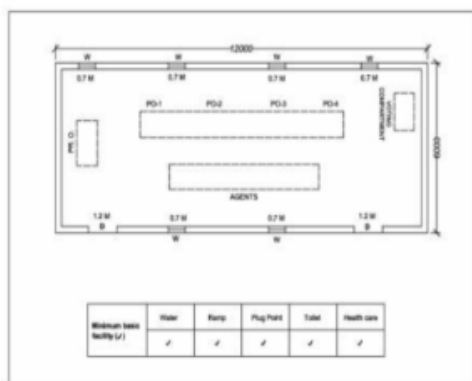

নির্বাচক নিবন্ধন আধিকারিকের স্বাক্ষর

Nazri Naksha

Google Map View

Polling Station Building Front View

Polling Station Front View

Cad View

Key MAP View

1 নাম : মুন্না থাপা পিতার নাম : ফিরোজ থাপা বাড়ির নং : n0114 বয়স : 33 লিঙ্গ : পুরুষ	XCZ0797266	ফটো উপলব্ধ	2 নাম : শিউলী মন্ডল পিতার নাম : কোখণ মন্ডল বাড়ির নং : বয়স : 25 লিঙ্গ : মহিলা	XCZ2068880	ফটো উপলব্ধ	3 নাম : নিশা পাইক পিতার নাম : শংকর পাইক বাড়ির নং : বয়স : 24 লিঙ্গ : মহিলা	XCZ2068872	ফটো উপলব্ধ
4 নাম : সূতপা মালী স্বামীর নাম : ভৈরব মালী বাড়ির নং : বয়স : 32 লিঙ্গ : মহিলা	XCZ2068963	ফটো উপলব্ধ	5 নাম : কাবেরী মন্ডল স্বামীর নাম : স্বরূপ মন্ডল বাড়ির নং : বয়স : 27 লিঙ্গ : মহিলা	XCZ2068930	ফটো উপলব্ধ	6 নাম : চন্দনা হালদার স্বামীর নাম : অমিত হালদার বাড়ির নং : বয়স : 29 লিঙ্গ : মহিলা	XCZ2068906	ফটো উপলব্ধ
7 নাম : শিখা সরদার স্বামীর নাম : সুকেশ সরদার বাড়ির নং : সাউথ রামনগর বয়স : 25 লিঙ্গ : মহিলা	XCZ1852367	ফটো উপলব্ধ	8 নাম : বেবি হালদার স্বামীর নাম : অনুপ হালদার বাড়ির নং : বয়স : 31 লিঙ্গ : মহিলা	XCZ2068922	ফটো উপলব্ধ	9 নাম : কবিতা থাপা স্বামীর নাম : মুন্না থাপা বাড়ির নং : N0114 বয়স : 28 লিঙ্গ : মহিলা	XCZ2068849	ফটো উপলব্ধ
10 নাম : কৌশিক সরদার পিতার নাম : শঙ্কু সরদার বাড়ির নং : বয়স : 26 লিঙ্গ : পুরুষ	XCZ2068955	ফটো উপলব্ধ	11 নাম : কাকলী মন্ডল স্বামীর নাম : দেবরাজ মন্ডল বাড়ির নং : বয়স : 27 লিঙ্গ : মহিলা	XCZ2068864	ফটো উপলব্ধ	12 নাম : সম্পা মন্ডল স্বামীর নাম : অরূপ মন্ডল বাড়ির নং : বয়স : 28 লিঙ্গ : মহিলা	XCZ2068898	ফটো উপলব্ধ
13 নাম : অরূপ সরদার পিতার নাম : বিজয় সরদার বাড়ির নং : বয়স : 25 লিঙ্গ : পুরুষ	XCZ2068948	ফটো উপলব্ধ	Q 14 নাম : মিনতী মন্ডল স্বামীর নাম : সন্তোষ মন্ডল বাড়ির নং : বয়স : 5 লিঙ্গ : মহিলা	XCZ2164614	ফটো উপলব্ধ	15 নাম : অয়ন কর্মকার পিতার নাম : অলোক কর্মকার বাড়ির নং : বয়স : 24 লিঙ্গ : পুরুষ	XCZ2068971	ফটো উপলব্ধ
16 নাম : সুচিত্রা সরদার স্বামীর নাম : কৌশিক সরদার বাড়ির নং : এন0074 বয়স : 25 লিঙ্গ : মহিলা	XCZ2385201	ফটো উপলব্ধ	17 নাম : রাসমণী দাস স্বামীর নাম : সঞ্জীব দাস বাড়ির নং : 118 বয়স : 27 লিঙ্গ : মহিলা	XCZ2433191	ফটো উপলব্ধ	18 নাম : মদন মোহন অধিকারী পিতার নাম : উপেন্দ্র অধিকারী বাড়ির নং : n0005 বয়স : 76 লিঙ্গ : পুরুষ	XCZ1972462	ফটো উপলব্ধ
19 নাম : মাধবী অধিকারী স্বামীর নাম : মদন অধিকারী বাড়ির নং : n0005 বয়স : 66 লিঙ্গ : মহিলা	JTK1639145	ফটো উপলব্ধ	20 নাম : লোপামুদ্রা অধিকারী পিতার নাম : মদন মোহন অধিকারী বাড়ির নং : n0005 বয়স : 48 লিঙ্গ : মহিলা	JTK1650738	ফটো উপলব্ধ	21 নাম : মোনালিসা অধিকারী পিতার নাম : মদনমোহন অধিকারী বাড়ির নং : n0005 বয়স : 46 লিঙ্গ : মহিলা	JTK1650746	ফটো উপলব্ধ
22 নাম : অসীমা আদিত্য স্বামীর নাম : শ্যামাদাস আদিত্য বাড়ির নং : n0017 বয়স : 58 লিঙ্গ : মহিলা	JTK3976065	ফটো উপলব্ধ	23 নাম : অরুণিমা আদিত্য পিতার নাম : শ্যামাদাস আদিত্য বাড়ির নং : n0017 বয়স : 30 লিঙ্গ : মহিলা	XCZ1453703	ফটো উপলব্ধ	24 নাম : দীপা আদিত্য স্বামীর নাম : প্রফুল্ল আদিত্য বাড়ির নং : n0016 বয়স : 64 লিঙ্গ : মহিলা	WB/18/104/411406	ফটো উপলব্ধ
25 নাম : প্রবীর কুমার আদিত্য পিতার নাম : পশুপতি আদিত্য বাড়ির নং : n0016 বয়স : 65 লিঙ্গ : পুরুষ	WB/18/104/411173	ফটো উপলব্ধ	26 নাম : সুবীর আদিত্য পিতার নাম : পশুপতি আদিত্য বাড়ির নং : n0016 বয়স : 60 লিঙ্গ : পুরুষ	WB/18/104/411583	ফটো উপলব্ধ	27 নাম : শ্রাবন্তী আদিত্য স্বামীর নাম : সুবীর আদিত্য বাড়ির নং : n0016 বয়স : 50 লিঙ্গ : মহিলা	JTK1639665	ফটো উপলব্ধ
28 নাম : মুনমুন আদিত্য স্বামীর নাম : তিমির আদিত্য বাড়ির নং : n0016 বয়স : 60 লিঙ্গ : মহিলা	WB/18/104/411405	ফটো উপলব্ধ	29 নাম : সন্ধ্যা আদিত্য পিতার নাম : তিমির আদিত্য বাড়ির নং : n0016 বয়স : 35 লিঙ্গ : পুরুষ	XCZ0890459	ফটো উপলব্ধ	30 নাম : কাবেরী আদিত্য স্বামীর নাম : প্রবীর আদিত্য বাড়ির নং : n0016 বয়স : 56 লিঙ্গ : মহিলা	WB/18/104/411407	ফটো উপলব্ধ