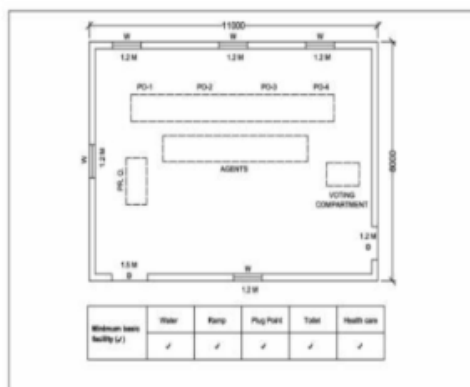

নির্বাচক নিবন্ধন আধিকারিকের স্বাক্ষর

Nazri Naksha

Google Map View

Polling Station Building Front View

Polling Station Front View

Cad View

Key MAP View

1	XCZ0797829	নাম : অরুণ নস্কর পিতার নাম: হারু নস্কর বাড়ির নং : n0329 বয়স : 35 লিঙ্গ : পুরুষ	ফটো উপলব্ধ	2	XCZ1593516	নাম : রুকসানা লস্কর স্বামীর নাম: রহিম আলি লস্কর বাড়ির নং : n0222 বয়স : 43 লিঙ্গ : মহিলা	ফটো উপলব্ধ	3	XCZ2068153	নাম : আকবাস সরদার পিতার নাম: আমির আলি সরদার বাড়ির নং : ... বয়স : 55 লিঙ্গ : পুরুষ	ফটো উপলব্ধ
4	XCZ2068120	নাম : সত্যমেহী হালদার পিতার নাম: সন্নাসী হালদার বাড়ির নং : ... বয়স : 27 লিঙ্গ : মহিলা	ফটো উপলব্ধ	5	XCZ2068245	নাম : অমৃতা হালদার স্বামীর নাম: বিরাশ হালদার বাড়ির নং : ... বয়স : 27 লিঙ্গ : মহিলা	ফটো উপলব্ধ	6	XCZ2068237	নাম : সাহিল উদ্দিন মিত্রি পিতার নাম: সিরাজ উদ্দিন মিত্রি বাড়ির নং : ... বয়স : 24 লিঙ্গ : পুরুষ	ফটো উপলব্ধ
7	XCZ2068146	নাম : সন্দীপ মন্ডল পিতার নাম: স্বপ্ন মন্ডল বাড়ির নং : ... বয়স : 26 লিঙ্গ : পুরুষ	ফটো উপলব্ধ	8	XCZ2068070	নাম : সংগীতা নস্কর স্বামীর নাম: নংটু নস্কর বাড়ির নং : ... বয়স : 26 লিঙ্গ : মহিলা	ফটো উপলব্ধ	9	XCZ2068195	নাম : ইন্দ্রজিৎ হালদার পিতার নাম: নিরঞ্জন হালদার বাড়ির নং : ... বয়স : 24 লিঙ্গ : পুরুষ	ফটো উপলব্ধ
10	XCZ2068088	নাম : গোপাল দাস পিতার নাম: পৌতম দাস বাড়ির নং : ... বয়স : 26 লিঙ্গ : পুরুষ	ফটো উপলব্ধ	11	XCZ2105336	নাম : জেনালী সরদার পিতার নাম: হানিফ সরদার বাড়ির নং : n0222 বয়স : 61 লিঙ্গ : পুরুষ	ফটো উপলব্ধ	12	XCZ2105310	নাম : আনোয়ারা সরদার স্বামীর নাম: জেনালী সরদার বাড়ির নং : n0222 বয়স : 57 লিঙ্গ : মহিলা	ফটো উপলব্ধ
13	XCZ2163335	নাম : নাজির হোসেন অন্যান্য জেনালী সরদার বাড়ির নং : n0222 বয়স : 43 লিঙ্গ : পুরুষ	ফটো উপলব্ধ	14	XCZ2068104	নাম : সুনীতা পাল পিতার নাম: শম্ভু পাল বাড়ির নং : ... বয়স : 24 লিঙ্গ : মহিলা	ফটো উপলব্ধ	15	XCZ2068138	নাম : লক্ষ্মী মন্ডল স্বামীর নাম: অরবীন্দ্রা মন্ডল বাড়ির নং : ... বয়স : 28 লিঙ্গ : মহিলা	ফটো উপলব্ধ
16	XCZ2068062	নাম : তপসী হালদার স্বামীর নাম: সন্নাসী হালদার বাড়ির নং : ... বয়স : 28 লিঙ্গ : মহিলা	ফটো উপলব্ধ	17	XCZ2068096	নাম : বিদ্যুত নস্কর পিতার নাম: অরবিন্দ নস্কর বাড়ির নং : ... বয়স : 27 লিঙ্গ : পুরুষ	ফটো উপলব্ধ	18	XCZ2068179	নাম : রমা মন্ডল পিতার নাম: মৃত বনমালী মন্ডল বাড়ির নং : ... বয়স : 40 লিঙ্গ : মহিলা	ফটো উপলব্ধ
19	XCZ2390565	নাম : আসমিরা খাতুন মায়ের নাম: সুন্দরী বেওয়া বাড়ির নং : নং 222 বয়স : 21 লিঙ্গ : মহিলা	ফটো উপলব্ধ	20	XCZ2068054	নাম : অঞ্জলি হালদার স্বামীর নাম: প্রভাত হালদার বাড়ির নং : ... বয়স : 32 লিঙ্গ : মহিলা	ফটো উপলব্ধ	21	XCZ2068211	নাম : মিত্র মন্ডল পিতার নাম: সুদর্শন মন্ডল বাড়ির নং : ... বয়স : 25 লিঙ্গ : মহিলা	ফটো উপলব্ধ
22	XCZ1593813	নাম : মঞ্জু অধিকারী স্বামীর নাম: সুমন অধিকারী বাড়ির নং : n0076 বয়স : 29 লিঙ্গ : মহিলা	ফটো উপলব্ধ	23	JTK0047167	নাম : উর্মিলা অধিকারী স্বামীর নাম: উপানন্দ অধিকারী বাড়ির নং : n0076 বয়স : 76 লিঙ্গ : মহিলা	ফটো উপলব্ধ	24	JTK4194965	নাম : সুমন অধিকারী পিতার নাম: উপানন্দ অধিকারী বাড়ির নং : n0076 বয়স : 38 লিঙ্গ : পুরুষ	ফটো উপলব্ধ
25	XCZ1453760	নাম : রুপালি নস্কর স্বামীর নাম: অশোক নস্কর বাড়ির নং : n0076 বয়স : 31 লিঙ্গ : মহিলা	ফটো উপলব্ধ	26	XCZ2071751	নাম : আছিয়া বিবি স্বামীর নাম: হেকমত সেখ বাড়ির নং : n0232 বয়স : 59 লিঙ্গ : মহিলা	ফটো উপলব্ধ	27	XCZ2067981	নাম : আসিফ আলি আকিঞ্জী পিতার নাম: হেকমত আলি আকিঞ্জী বাড়ির নং : n0232 বয়স : 31 লিঙ্গ : পুরুষ	ফটো উপলব্ধ
28	JTK3491552	নাম : আকলিমা বিবি স্বামীর নাম: সালামত সেখ বাড়ির নং : n0232 বয়স : 43 লিঙ্গ : মহিলা	ফটো উপলব্ধ	29	XCZ2105054	নাম : সলামত আকিঞ্জী পিতার নাম: জহরালী সেখ বাড়ির নং : n0232 বয়স : 56 লিঙ্গ : পুরুষ	ফটো উপলব্ধ	30	WB/18/104/402690	নাম : হেকমত আলী আকিঞ্জী পিতার নাম: জহর আলী আকিঞ্জী বাড়ির নং : n0232 বয়স : 54 লিঙ্গ : পুরুষ	ফটো উপলব্ধ