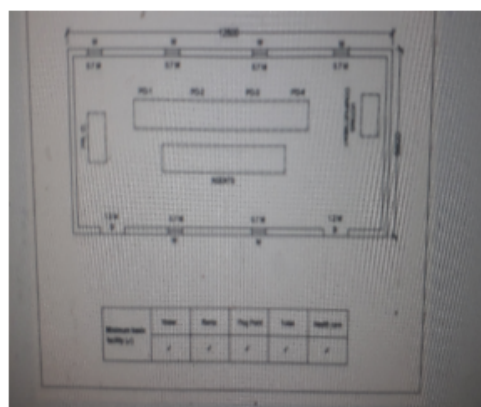

নির্বাচক নিবন্ধন আধিকারিকের স্বাক্ষর

Nazri Naksha

Google Map View

Polling Station Building Front View

Polling Station Front View

Cad View

Key MAP View

1	WB/18/104/060734	XCZ2036515	XCZ2036481
নাম : শ্যামলী নাইয়া স্বামীর নাম: শম্ভু নাইয়া বাড়ির নং : n0115 বয়স : 58 লিঙ্গ : মহিলা	ফটো উপলব্ধ	নাম : মৌসুমী মন্ডল স্বামীর নাম: সুবর্ণ মন্ডল বাড়ির নং : - বয়স : 25 লিঙ্গ : মহিলা	ফটো উপলব্ধ
2	XCZ2042190	WB/18/104/060149	XCZ2036366
নাম : বিজন কুমার কর্মকার পিতার নাম: নিরাপদ কর্মকার বাড়ির নং : n0104 বয়স : 72 লিঙ্গ : পুরুষ	ফটো উপলব্ধ	নাম : কম্পনা সরদার স্বামীর নাম: বাসু সরদার বাড়ির নং : n0119 বয়স : 51 লিঙ্গ : মহিলা	ফটো উপলব্ধ
3	XCZ2036440	XCZ2036549	XCZ1949965
নাম : রুপা নস্কর স্বামীর নাম: শিশির নস্কর বাড়ির নং : বয়স : 36 লিঙ্গ : মহিলা	ফটো উপলব্ধ	নাম : অনিতা রয় স্বামীর নাম: পার্থ রয় বাড়ির নং : - বয়স : 37 লিঙ্গ : মহিলা	ফটো উপলব্ধ
4	XCZ1097112	XCZ2257111	XCZ2400489
নাম : শৌভিক কর্মকার পিতার নাম: বিজন কুমার কর্মকার বাড়ির নং : n0104 বয়স : 33 লিঙ্গ : পুরুষ	ফটো উপলব্ধ	নাম : রেখা কর্মকার স্বামীর নাম: বিজন কুমার কর্মকার বাড়ির নং : n0104 বয়স : 56 লিঙ্গ : মহিলা	ফটো উপলব্ধ
Q	XCZ1551704	XCZ22340875	JTK3214475
নাম : মানসী নস্কর দাস স্বামীর নাম: অনুপ কুমার নস্কর বাড়ির নং : - বয়স : 30 লিঙ্গ : মহিলা	ফটো উপলব্ধ	নাম : শেখ উমর পিতার নাম: শেখ আলমগীর বাড়ির নং : 001 বয়স : 32 লিঙ্গ : পুরুষ	ফটো উপলব্ধ
13	JTK3734423	XCZ1640465	XCZ2036192
নাম : বাপ্পা কর্মকার পিতার নাম: অনিল কুমার কর্মকার বাড়ির নং : n0103 বয়স : 43 লিঙ্গ : পুরুষ	ফটো উপলব্ধ	নাম : সূজাতা কর্মকার স্বামীর নাম: নিমাই কর্মকার বাড়ির নং : n0105 বয়স : 40 লিঙ্গ : মহিলা	ফটো উপলব্ধ
16	XCZ1548890	XCZ1548718	XCZ1548759
নাম : বিকাশ কর্মকার পিতার নাম: গোপাল কর্মকার বাড়ির নং : n0105 বয়স : 30 লিঙ্গ : পুরুষ	ফটো উপলব্ধ	নাম : সন্তোষ মণ্ডল পিতার নাম: উগারথ সাহা বাড়ির নং : n0098 বয়স : 37 লিঙ্গ : পুরুষ	ফটো উপলব্ধ
19	XCZ1548767	XCZ0962472	JTK3213881
নাম : পলি কর্মকার স্বামীর নাম: কার্তিক কর্মকার বাড়ির নং : n0100 বয়স : 36 লিঙ্গ : মহিলা	ফটো উপলব্ধ	নাম : সীমা কর্মকার স্বামীর নাম: প্রদীপ কর্মকার বাড়ির নং : - বয়স : 41 লিঙ্গ : মহিলা	ফটো উপলব্ধ
22	XCZ0777532	WB/18/104/060475	JTK3215811
নাম : সুমিত্রা কর্মকার স্বামীর নাম: স্বপন কর্মকার বাড়ির নং : n0105 বয়স : 45 লিঙ্গ : মহিলা	ফটো উপলব্ধ	নাম : স্বপন কর্মকার পিতার নাম: পালান কর্মকার বাড়ির নং : n0105 বয়স : 53 লিঙ্গ : পুরুষ	ফটো উপলব্ধ
25	XCZ1342500	JTK3215803	WB/18/104/060250
নাম : বিজলী কর্মকার স্বামীর নাম: অষ্ট কর্মকার বাড়ির নং : n0100 বয়স : 41 লিঙ্গ : মহিলা	ফটো উপলব্ধ	নাম : নেপাল কর্মকার পিতার নাম: কৃষ্ণপদ কর্মকার বাড়ির নং : 00 বয়স : 40 লিঙ্গ : পুরুষ	ফটো উপলব্ধ
28			
নাম : লক্ষী কর্মকার স্বামীর নাম: কৃষ্ণপদ কর্মকার বাড়ির নং : - বয়স : 66 লিঙ্গ : মহিলা	ফটো উপলব্ধ		