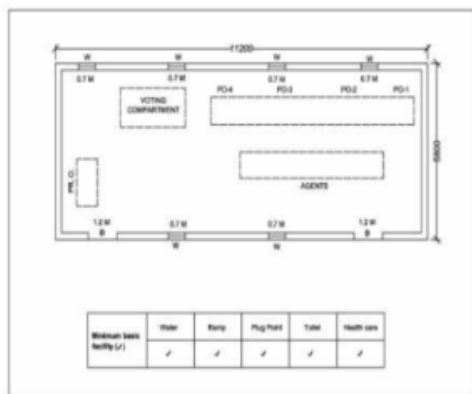

Cad View

Key MAP View