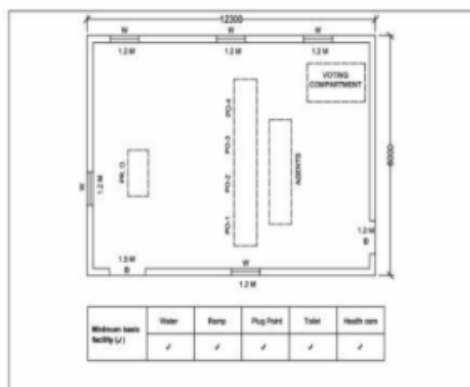

নির্বাচক নিবন্ধন আধিকারিকের স্বাক্ষর

Nazri Naksha

Google Map View

Polling Station Building Front View

Polling Station Front View

Cad View

Key MAP View

1	XCZ0798082	নাম : বুবাই কুমার নাথ পিতার নাম: প্রফুল্ল চন্দ্র নাথ বাড়ির নং : n0171 বয়স : 36 লিঙ্গ : পুরুষ	ফটো উপলব্ধ	2	XCZ0798140	নাম : গোপাল নস্কর পিতার নাম: কালিপদ নস্কর বাড়ির নং : n0172 বয়স : 43 লিঙ্গ : পুরুষ	ফটো উপলব্ধ	3	XCZ0798165	নাম : সনকা নস্কর স্বামীর নাম: গোপাল নস্কর বাড়ির নং : n0174 বয়স : 45 লিঙ্গ : মহিলা	ফটো উপলব্ধ
4	JTK0723114	নাম : কার্তিক চন্দ্র মণ্ডল পিতার নাম: চৌধুরী মণ্ডল বাড়ির নং : n0091 বয়স : 58 লিঙ্গ : পুরুষ	ফটো উপলব্ধ	5	JTK3777935	নাম : মহবুবর রহমান পিতার নাম: হাফিজুর বাড়ির নং : n0091 বয়স : 39 লিঙ্গ : পুরুষ	ফটো উপলব্ধ	6	XCZ1453950	নাম : দীপক সরদার পিতার নাম: শম্ভু সরদার বাড়ির নং : n0091 বয়স : 44 লিঙ্গ : পুরুষ	ফটো উপলব্ধ
7	XCZ1502483	নাম : রুমা সরদার স্বামীর নাম: দীপক সরদার বাড়ির নং : n0091 বয়স : 40 লিঙ্গ : মহিলা	ফটো উপলব্ধ	8	JTK4111779	নাম : সুবিমল সরকার পিতার নাম: গোপাল সরকার বাড়ির নং : n0091 বয়স : 40 লিঙ্গ : পুরুষ	ফটো উপলব্ধ	9	XCZ1263060	নাম : পুনম সরকার স্বামীর নাম: সুবিমল সরকার বাড়ির নং : n0091 বয়স : 40 লিঙ্গ : মহিলা	ফটো উপলব্ধ
10	XCZ1262948	নাম : মোঃ আজাহারউদ্দিন পিতার নাম: মোঃ হোসেন মল্লিক বাড়ির নং : n0091 বয়স : 37 লিঙ্গ : পুরুষ	ফটো উপলব্ধ	11	XCZ0797977	নাম : পটল বিবি ঢালী স্বামীর নাম: হারান ঢালী বাড়ির নং : n0168 বয়স : 42 লিঙ্গ : মহিলা	ফটো উপলব্ধ	12	XCZ1502392	নাম : মোহাম্মাদ হোসেন পিতার নাম: আব্দুল খালিল মল্লিক বাড়ির নং : n0091 বয়স : 68 লিঙ্গ : পুরুষ	ফটো উপলব্ধ
13	WB/18/104/423178	নাম : সাহিনা বেগম স্বামীর নাম: মঃ হাফিজুর রহমান বাড়ির নং : n0091 বয়স : 66 লিঙ্গ : মহিলা	ফটো উপলব্ধ	14	XCZ1262989	নাম : মধুমিতা বিশ্বাস স্বামীর নাম: বাপ্পা বিশ্বাস বাড়ির নং : n0105 বয়স : 31 লিঙ্গ : মহিলা	ফটো উপলব্ধ	15	XCZ0894196	নাম : বাপ্পা বিশ্বাস মায়ের নাম: মেনকা বিশ্বাস বাড়ির নং : n0105 বয়স : 37 লিঙ্গ : পুরুষ	ফটো উপলব্ধ
16	FTQ1922962	নাম : গুলাম শেখ পিতার নাম: সুলমান শেখ বাড়ির নং : 0091 বয়স : 49 লিঙ্গ : পুরুষ	ফটো উপলব্ধ	17	XCZ0798157	নাম : মেনকা বিশ্বাস (মন্ডল) পিতার নাম: তুলসীচরন মন্ডল বাড়ির নং : n0105 বয়স : 55 লিঙ্গ : মহিলা	ফটো উপলব্ধ	18	XCZ1502533	নাম : সুপ্রিয় মণ্ডল পিতার নাম: অভিষেক মণ্ডল বাড়ির নং : n0123 বয়স : 29 লিঙ্গ : পুরুষ	ফটো উপলব্ধ
19	JTK2411460	নাম : প্রতিমা মণ্ডল স্বামীর নাম: তপন মণ্ডল বাড়ির নং : n0123 বয়স : 49 লিঙ্গ : মহিলা	ফটো উপলব্ধ	20	JTK3980604	নাম : মানসী মন্ডল স্বামীর নাম: অভিষেক মন্ডল বাড়ির নং : n0123 বয়স : 46 লিঙ্গ : মহিলা	ফটো উপলব্ধ	21	JTK3980596	নাম : অভিষেক মন্ডল পিতার নাম: লক্ষ্মণ মন্ডল বাড়ির নং : n0123 বয়স : 55 লিঙ্গ : পুরুষ	ফটো উপলব্ধ
22	XCZ0798041	নাম : উমা মন্ডল পিতার নাম: স্বপন মন্ডল বাড়ির নং : n0123 বয়স : 37 লিঙ্গ : মহিলা	ফটো উপলব্ধ	23	WB/18/104/423409	নাম : প্রমত্তিকা মন্ডল স্বামীর নাম: স্বপন মন্ডল বাড়ির নং : n0123 বয়স : 51 লিঙ্গ : মহিলা	ফটো উপলব্ধ	24	WB/18/104/423195	নাম : স্বপন মন্ডল পিতার নাম: লক্ষ্মণ মন্ডল বাড়ির নং : n0123 বয়স : 59 লিঙ্গ : পুরুষ	ফটো উপলব্ধ
25	WB/18/104/423371	নাম : তপন মন্ডল পিতার নাম: লক্ষ্মণ মন্ডল বাড়ির নং : n0123 বয়স : 61 লিঙ্গ : পুরুষ	ফটো উপলব্ধ	26	XCZ1130020	নাম : পূর্ণেন্দু মোদক পিতার নাম: জয়দেব মোদক বাড়ির নং : n0123 বয়স : 35 লিঙ্গ : পুরুষ	ফটো উপলব্ধ	27	XCZ0797928	নাম : অনল কুমার মোদক পিতার নাম: জয়দেব মোদক বাড়ির নং : n0123 বয়স : 38 লিঙ্গ : পুরুষ	ফটো উপলব্ধ
28	XCZ1805522	নাম : আফতাব হোসেন পিতার নাম: মোহাম্মাদ হোসেন মল্লিক বাড়ির নং : n0385 বয়স : 26 লিঙ্গ : পুরুষ	ফটো উপলব্ধ	29	XCZ1596295	নাম : সাবির ঢালী পিতার নাম: হারান ঢালী বাড়ির নং : n0168 বয়স : 28 লিঙ্গ : পুরুষ	ফটো উপলব্ধ	30	XCZ1130038	নাম : পূর্ণেন্দু মোদক পিতার নাম: জয়দেব মোদক বাড়ির নং : n0123 বয়স : 35 লিঙ্গ : পুরুষ	ফটো উপলব্ধ