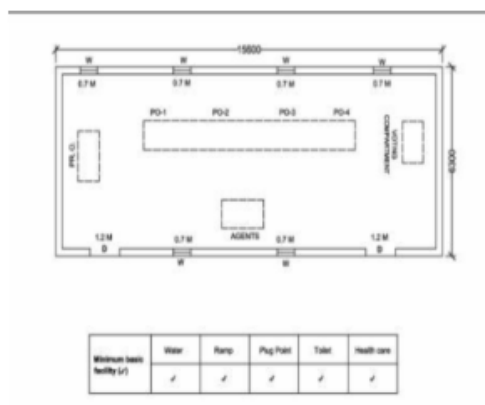

নির্বাচক নিবন্ধন আধিকারিকের স্বাক্ষর

Nazri Naksha

Google Map View

Polling Station Building Front View

Polling Station Front View

Cad View

Key MAP View

বিধানসভা নির্বাচনকেন্দ্রের নং, নাম : 137-বারুইপুর পূর্ব
ভাগ নং, নাম : 1-পূর্ব হিমচী