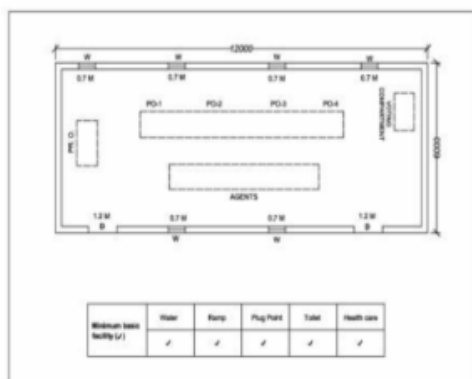

নির্বাচক নিবন্ধন আধিকারিকের স্বাক্ষর

Nazri Naksha

Google Map View

Polling Station Building Front View

Polling Station Front View

Cad View

Key MAP View

1	WB/15/105/366398	XCZ2153732	XCZ1597582
নাম : তাপস চট্টোপাধ্যায় পিতার নাম: বিজয় চট্টোপাধ্যায় বাড়ির নং : n0113 বয়স : 49 লিঙ্গ : পুরুষ	ফটো উপলব্ধ	নাম : প্রীতম চ্যাটার্জী পিতার নাম: তাপস চ্যাটার্জী বাড়ির নং : -- বয়স : 24 লিঙ্গ : পুরুষ	ফটো উপলব্ধ
2	FTQ3150729	FTQ2707834	XCZ1504000
নাম : পালানী তরপদার স্বামীর নাম: শিবপ্রসাদ তরপদার বাড়ির নং : n0040 বয়স : 53 লিঙ্গ : মহিলা	ফটো উপলব্ধ	নাম : শিবপ্রসাদ তরপদার পিতার নাম: সন্ন্যাসী তরপদার বাড়ির নং : n0040 বয়স : 55 লিঙ্গ : পুরুষ	ফটো উপলব্ধ
3	WB/15/105/366368	XCZ1266154	XCZ1266113
নাম : সনাত তরপদার পিতার নাম: সন্ন্যাসী তরপদার বাড়ির নং : n0039 বয়স : 57 লিঙ্গ : পুরুষ	ফটো উপলব্ধ	নাম : কানাই তরফদার পিতার নাম: শিবপ্রসাদ তরফদার বাড়ির নং : 040 বয়স : 31 লিঙ্গ : পুরুষ	ফটো উপলব্ধ
4	XCZ1396175	XCZ1030584	XCZ1504059
নাম : লক্ষী দাস স্বামীর নাম: চিরঞ্জিত দাস বাড়ির নং : n0039 বয়স : 32 লিঙ্গ : মহিলা	ফটো উপলব্ধ	নাম : গোপাল তরফদার পিতার নাম: শম্ভু তরফদার বাড়ির নং : n0041 বয়স : 29 লিঙ্গ : পুরুষ	ফটো উপলব্ধ
5	XCZ2498764	XCZ0896175	XCZ2548576
নাম : সন্ধ্যা তরফদার স্বামীর নাম: গোপাল তরফদার বাড়ির নং : নবগ্রাম বয়স : 23 লিঙ্গ : মহিলা	ফটো উপলব্ধ	নাম : প্রহ্লাদ তরফদার পিতার নাম: দুলাল তরফদার বাড়ির নং : n0060 বয়স : 35 লিঙ্গ : পুরুষ	ফটো উপলব্ধ
6	FTQ0625699	FTQ2705366	FTQ2705374
নাম : নন্দরানী দাস স্বামীর নাম: কালাচাঁদ দাস বাড়ির নং : 021 বয়স : 76 লিঙ্গ : মহিলা	ফটো উপলব্ধ	নাম : দেবজ্যোতি দাস পিতার নাম: কালাচাঁদ দাস বাড়ির নং : 005 বয়স : 54 লিঙ্গ : পুরুষ	নাম : জগবন্ধু দাস পিতার নাম: কালাচাঁদ দাস বাড়ির নং : 022 বয়স : 52 লিঙ্গ : পুরুষ
7	FTQ1534338	XCZ2451383	XCZ1503952
নাম : পার্বতী দাস স্বামীর নাম: দেবজ্যোতি দাস বাড়ির নং : 005 বয়স : 50 লিঙ্গ : মহিলা	ফটো উপলব্ধ	নাম : তাপস তরফদার পিতার নাম: রামপদ তরফদার বাড়ির নং : n0068 বয়স : 30 লিঙ্গ : পুরুষ	নাম : রুমা দাস স্বামীর নাম: জগবন্ধু দাস বাড়ির নং : 022 বয়স : 36 লিঙ্গ : মহিলা
8	XCZ2153773	XCZ1870641	FTQ1533652
নাম : অর্পিতা তরফদার স্বামীর নাম: শংকর তরফদার বাড়ির নং : -- বয়স : 23 লিঙ্গ : মহিলা	ফটো উপলব্ধ	নাম : ময়না দাস স্বামীর নাম: সন্তু দাস বাড়ির নং : 00 বয়স : 31 লিঙ্গ : মহিলা	নাম : সোনাতন দাস পিতার নাম: রতন দাস বাড়ির নং : n0062 বয়স : 46 লিঙ্গ : পুরুষ
9	XCZ1597517	XCZ1030543	FTQ3152055
নাম : অনিল মন্ডল পিতার নাম: মান্য মন্ডল বাড়ির নং : n0106 বয়স : 40 লিঙ্গ : পুরুষ	ফটো উপলব্ধ	নাম : সারদা সরদার স্বামীর নাম: তারকনাথ সরদার বাড়ির নং : n0106 বয়স : 38 লিঙ্গ : মহিলা	নাম : দেবু হালদার পিতার নাম: ভূপাল হালদার বাড়ির নং : n0106 বয়স : 38 লিঙ্গ : পুরুষ
10	XCZ1870625	XCZ1597541	XCZ1597558
নাম : কার্তিক দাস পিতার নাম: তপন দাস বাড়ির নং : 00 বয়স : 31 লিঙ্গ : পুরুষ	ফটো উপলব্ধ	নাম : সন্টু দাস পিতার নাম: ললিত দাস বাড়ির নং : n0081 বয়স : 41 লিঙ্গ : পুরুষ	নাম : তন্দ্রা দাস স্বামীর নাম: মিহির দাস বাড়ির নং : 080 বয়স : 29 লিঙ্গ : মহিলা