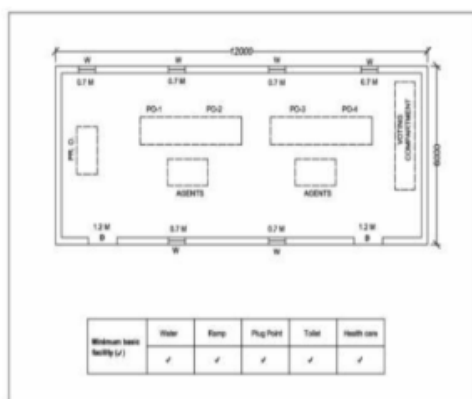

নির্বাচক নিবন্ধন আধিকারিকের স্বাক্ষর

Nazri Naksha

Google Map View

Polling Station Building Front View

Polling Station Front View

Cad View

Key MAP View

1 নাম : সাবিনা বিবি স্বামীর নাম: সাহাজান গাজী বাড়ির নং : 129 বয়স : 39 লিঙ্গ : মহিলা	XCZ1267848 ফটো উপলব্ধ	2 নাম : সাহাজান গাজী পিতার নাম: এস্তাজ গাজী বাড়ির নং : 129 বয়স : 37 লিঙ্গ : পুরুষ	FTQ3272853 ফটো উপলব্ধ	3 নাম : নূরবানু খাতুন বিবি স্বামীর নাম: আলীউদ্দিন লস্কর বাড়ির নং : n0211 বয়স : 37 লিঙ্গ : মহিলা	XCZ1754886 ফটো উপলব্ধ
4 নাম : মাঝিয়া বিবি স্বামীর নাম: কুতুব উদ্দিন মন্ডল বাড়ির নং : n0166 বয়স : 38 লিঙ্গ : মহিলা	XCZ1267889 ফটো উপলব্ধ	5 নাম : আনজুয়ারা বেগম বিবি স্বামীর নাম: রবিউল মন্ডল বাড়ির নং : n0210 বয়স : 34 লিঙ্গ : মহিলা	XCZ1754860 ফটো উপলব্ধ	6 নাম : মারুফা বিবি স্বামীর নাম: মামুদালী গাজী বাড়ির নং : n0231 বয়স : 29 লিঙ্গ : মহিলা	XCZ1788843 ফটো উপলব্ধ
7 নাম : সাবির হোসেন সরদার পিতার নাম: ইমান আলি সরদার বাড়ির নং : n0240 বয়স : 27 লিঙ্গ : পুরুষ	XCZ1829084 ফটো উপলব্ধ	8 নাম : মিনারা মন্ডল স্বামীর নাম: মজারুল মন্ডল বাড়ির নং : বয়স : 25 লিঙ্গ : মহিলা	XCZ2321297 ফটো উপলব্ধ	9 নাম : রায়বতি কুমারী স্বামীর নাম: অমর মন্ডল বাড়ির নং : বয়স : 39 লিঙ্গ : মহিলা	XCZ2321321 ফটো উপলব্ধ
10 নাম : আকলিমা বিবি স্বামীর নাম: মজিদ মোল্লা বাড়ির নং : 00 বয়স : 51 লিঙ্গ : মহিলা	WB/15/105/516398 ফটো উপলব্ধ	11 নাম : রুবিনা গাজী স্বামীর নাম: আবির হোসেন গাজী বাড়ির নং : 5043 বয়স : 23 লিঙ্গ : মহিলা	XCZ2451565 ফটো উপলব্ধ	12 নাম : আনোয়ারা বিবি স্বামীর নাম: আনারুল সরদার বাড়ির নং : 117 বয়স : 37 লিঙ্গ : মহিলা	FTQ3345071 ফটো উপলব্ধ
13 নাম : ইয়াসমিনা বিবি স্বামীর নাম: সাইফুল গাজী বাড়ির নং : n0230 বয়স : 28 লিঙ্গ : মহিলা	XCZ1788835 ফটো উপলব্ধ	14 নাম : আমিনা বিবি স্বামীর নাম: সাইদুল লস্কর বাড়ির নং : n0054 বয়স : 32 লিঙ্গ : মহিলা	XCZ1598697 ফটো উপলব্ধ	15 নাম : তসলিমা বিবি স্বামীর নাম: আপচার গাজী বাড়ির নং : .. বয়স : 37 লিঙ্গ : মহিলা	XCZ1032291 ফটো উপলব্ধ
16 নাম : সায়ারা বিবি স্বামীর নাম: আমারউলা গাজী বাড়ির নং : n0223 বয়স : 40 লিঙ্গ : মহিলা	XCZ1788769 ফটো উপলব্ধ	17 নাম : মাসুমা মন্ডল স্বামীর নাম: সালাউদ্দিন মন্ডল বাড়ির নং : বয়স : 23 লিঙ্গ : মহিলা	XCZ2321362 ফটো উপলব্ধ	18 নাম : সাহালাম গাজী স্বামীর নাম: সায়ারা বিবি বাড়ির নং : বয়স : 22 লিঙ্গ : পুরুষ	XCZ2321438 ফটো উপলব্ধ
19 নাম : হাসনাবানু খাতুন পিতার নাম: হাসেম আলি গাজী বাড়ির নং : n0190 বয়স : 28 লিঙ্গ : মহিলা	XCZ1703792 ফটো উপলব্ধ	20 নাম : ছপুয়া খাতুন মায়ের নাম: ফতেজান বিবি পুরকাইত বাড়ির নং : n0008 বয়স : 40 লিঙ্গ : মহিলা	FTQ3155868 ফটো উপলব্ধ	21 নাম : নাজমা খাতুন স্বামীর নাম: সাহাজামাল গাজী বাড়ির নং : 00 বয়স : 28 লিঙ্গ : মহিলা	XCZ1872472 ফটো উপলব্ধ
22 নাম : সুরাইয়া খাতুন পিতার নাম: হবিবুল্লা লস্কর বাড়ির নং : 0036 বয়স : 22 লিঙ্গ : মহিলা	XCZ2449668 ফটো উপলব্ধ	23 নাম : মঞ্জিলা খাতুন মায়ের নাম: জাহানারা বিবি বাড়ির নং : বয়স : 23 লিঙ্গ : মহিলা	XCZ2396604 ফটো উপলব্ধ	24 নাম : কাশিরা খাতুন পিতার নাম: আব্দুল গাজী বাড়ির নং : n0212 বয়স : 29 লিঙ্গ : মহিলা	XCZ1754894 ফটো উপলব্ধ
25 নাম : রুকসানা খাতুন পিতার নাম: ইরান আলি গাজী বাড়ির নং : .. বয়স : 22 লিঙ্গ : মহিলা	XCZ2321453 ফটো উপলব্ধ	26 নাম : মুর্শিদা খাতুন পিতার নাম: নাসির মোল্লা বাড়ির নং : .. বয়স : 23 লিঙ্গ : মহিলা	XCZ2221711 ফটো উপলব্ধ	27 নাম : সাহিদা খাতুন পিতার নাম: ইউসুফ গাজী বাড়ির নং : .. বয়স : 23 লিঙ্গ : মহিলা	XCZ2221653 ফটো উপলব্ধ
28 নাম : হেনা খাতুন পিতার নাম: এচহাক আলি মন্ডল বাড়ির নং : .. বয়স : 25 লিঙ্গ : মহিলা	XCZ2221612 ফটো উপলব্ধ	29 নাম : রেশমা খাতুন পিতার নাম: লুতফর গাজী বাড়ির নং : 00 বয়স : 25 লিঙ্গ : মহিলা	XCZ1871623 ফটো উপলব্ধ	30 নাম : রহিদা খাতুন পিতার নাম: ইউসুফ আলি গাজী বাড়ির নং : .. বয়স : 25 লিঙ্গ : মহিলা	XCZ2221646 ফটো উপলব্ধ