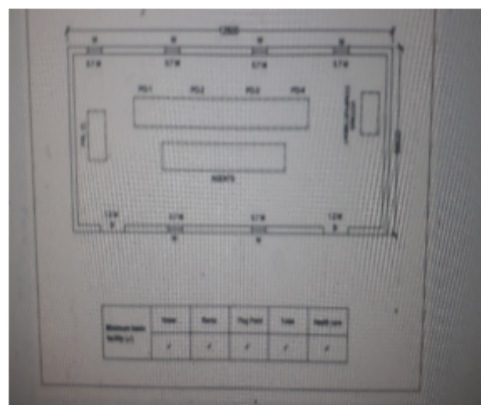

Key MAP View