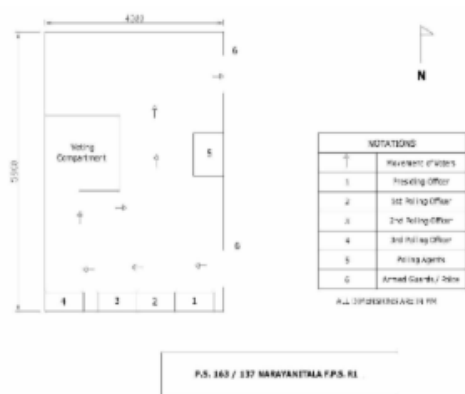

নির্বাচক নিবন্ধন আধিকারিকের স্বাক্ষর

Nazri Naksha

Google Map View

Polling Station Building Front View

Polling Station Front View

Cad View

Key MAP View

1 নাম : মৃত্যঞ্জয় মন্ডল পিতার নাম: সুদেব মন্ডল বাড়ির নং : n0135 বয়স : 37 লিঙ্গ : পুরুষ	XCZ0801555 ফটো উপলব্ধ	2 নাম : সুবল মণ্ডল পিতার নাম: সুদর্শন মণ্ডল বাড়ির নং : 035 বয়স : 41 লিঙ্গ : পুরুষ	XCZ0899872 ফটো উপলব্ধ	3 নাম : মহঃমোহসেন মোল্লা পিতার নাম: মহঃ মোজাম্মেল মোল্লা বাড়ির নং : 035 বয়স : 36 লিঙ্গ : পুরুষ	FTQ3345949 ফটো উপলব্ধ
4 নাম : মোজাম্মেল মোল্লা পিতার নাম: সুলতান মোল্লা বাড়ির নং : 035 বয়স : 68 লিঙ্গ : পুরুষ	FTQ3159654 ফটো উপলব্ধ	5 নাম : মহুবানু মোল্লা স্বামীর নাম: মোজাম্মেল মোল্লা বাড়ির নং : n0034 বয়স : 59 লিঙ্গ : মহিলা	WB/15/105/384080 ফটো উপলব্ধ	6 নাম : রিজিয়া খাতুন পিতার নাম: কুদ্দুস খাঁন বাড়ির নং : n0227 বয়স : 28 লিঙ্গ : মহিলা	XCZ1789809 ফটো উপলব্ধ
7 নাম : জোহরা খাতুন (বিবি) স্বামীর নাম: সাদ্দাম হোসেন খাঁন বাড়ির নং : n0242 বয়স : 28 লিঙ্গ : মহিলা	XCZ1789924 ফটো উপলব্ধ	8 নাম : আসমা গাজী (খাঁন) স্বামীর নাম: সবারউদ্দিন খাঁন বাড়ির নং : n0243 বয়স : 29 লিঙ্গ : মহিলা	XCZ1789932 ফটো উপলব্ধ	9 নাম : মোঃরেজিনা বিবি মোল্ল্যা স্বামীর নাম: মোস্তাকিন মোল্লা বাড়ির নং : 035 বয়স : 36 লিঙ্গ : মহিলা	FTQ3345931 ফটো উপলব্ধ
10 নাম : অভিজিৎ নস্কর পিতার নাম: কালিপদ নস্কর বাড়ির নং : ... বয়স : 27 লিঙ্গ : পুরুষ	XCZ2145852 ফটো উপলব্ধ	11 নাম : মহানন্দ হালদার পিতার নাম: শত্ৰুনাথ হালদার বাড়ির নং : ... বয়স : 26 লিঙ্গ : পুরুষ	XCZ2145860 ফটো উপলব্ধ	12 নাম : নীল সরকার পিতার নাম: নির্মল কান্তি সরকার বাড়ির নং : ... বয়স : 23 লিঙ্গ : পুরুষ	XCZ2145878 ফটো উপলব্ধ
13 নাম : শুভজিৎ মন্ডল পিতার নাম: রঘুনাথ মন্ডল বাড়ির নং : ... বয়স : 25 লিঙ্গ : পুরুষ	XCZ2145837 ফটো উপলব্ধ	14 নাম : শুকতার্না মন্ডল স্বামীর নাম: হীরেন্দ্রনাথ মন্ডল বাড়ির নং : ... বয়স : 43 লিঙ্গ : মহিলা	XCZ2145795 ফটো উপলব্ধ	15 নাম : চান্দ্পা মন্ডল বারিক স্বামীর নাম: হেমেন্দ্র নাথ মন্ডল বাড়ির নং : 1 বয়স : 33 লিঙ্গ : মহিলা	XCZ2146033 ফটো উপলব্ধ
16 নাম : বর্নালী সরদার স্বামীর নাম: বাসুদেব সরদার বাড়ির নং : ... বয়স : 40 লিঙ্গ : মহিলা	XCZ2145779 ফটো উপলব্ধ	17 নাম : সুস্মিতা সরদার পিতার নাম: বিরু সরদার বাড়ির নং : ... বয়স : 23 লিঙ্গ : মহিলা	XCZ2145787 ফটো উপলব্ধ	18 নাম : যমুনা মন্ডল স্বামীর নাম: সুবল মন্ডল বাড়ির নং : ... বয়স : 33 লিঙ্গ : মহিলা	XCZ2319853 ফটো উপলব্ধ
19 নাম : প্রোকাশ রায় পিতার নাম: সুজীত রায় বাড়ির নং : ... বয়স : 24 লিঙ্গ : পুরুষ	XCZ2319895 ফটো উপলব্ধ	20 নাম : দেবাশিষ মন্ডল পিতার নাম: সঞ্জয় মন্ডল বাড়ির নং : ... বয়স : 22 লিঙ্গ : পুরুষ	XCZ2319994 ফটো উপলব্ধ	21 নাম : অপর্ণা মুখার্জি স্বামীর নাম: অরুণ মুখার্জি বাড়ির নং : ... বয়স : 28 লিঙ্গ : মহিলা	XCZ2320067 ফটো উপলব্ধ
22 নাম : রিয়া মন্ডল স্বামীর নাম: শুভজীত মন্ডল বাড়ির নং : এন21 বয়স : 22 লিঙ্গ : মহিলা	XCZ2351500 ফটো উপলব্ধ	23 নাম : অয়ণ চিত্রকর পিতার নাম: শশাঙ্ক চিত্রকর বাড়ির নং : ... বয়স : 22 লিঙ্গ : পুরুষ	XCZ2319986 ফটো উপলব্ধ	24 নাম : সায়নী সরকার পিতার নাম: শ্যামল কান্তি সরকার বাড়ির নং : ... বয়স : 23 লিঙ্গ : মহিলা	XCZ2145829 ফটো উপলব্ধ
25 নাম : সাদিক খাঁন পিতার নাম: সামাদ খাঁন বাড়ির নং : 030 বয়স : 41 লিঙ্গ : পুরুষ	FTQ3159373 ফটো উপলব্ধ	26 নাম : আনোয়ার খাঁন পিতার নাম: মোঃ সিদ্দিক খাঁন বাড়ির নং : আর24 বয়স : 25 লিঙ্গ : পুরুষ	XCZ2039949 ফটো উপলব্ধ	27 নাম : মোহাম্মদ রাজেশ খাঁন পিতার নাম: খালেদ খাঁন বাড়ির নং : n0041 বয়স : 33 লিঙ্গ : পুরুষ	XCZ1271055 ফটো উপলব্ধ
28 নাম : হালিম খাঁ পিতার নাম: কাশেম খাঁন বাড়ির নং : n0042 বয়স : 67 লিঙ্গ : পুরুষ	XCZ2125102 ফটো উপলব্ধ	29 নাম : ফিরোজ খাঁন পিতার নাম: খালেদ খাঁন বাড়ির নং : n0041 বয়স : 34 লিঙ্গ : পুরুষ	XCZ1036227 ফটো উপলব্ধ	30 নাম : সাজিনা বিবি স্বামীর নাম: হালিম খাঁন বাড়ির নং : 043 বয়স : 63 লিঙ্গ : মহিলা	FTQ0659797 ফটো উপলব্ধ