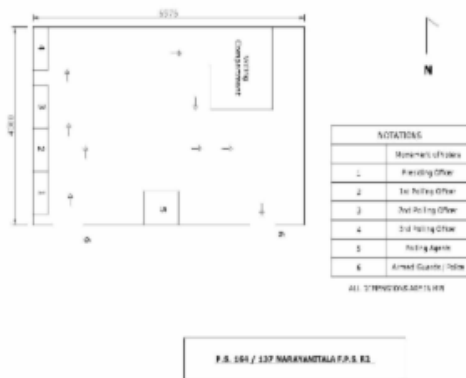

নির্বাচক নিবন্ধন আধিকারিকের স্বাক্ষর

Nazri Naksha

Google Map View

Polling Station Building Front View

Polling Station Front View

Cad View

Key MAP View

1 নাম : মাঝিয়া বিবি স্বামীর নাম: ছোন্নত মোল্লা বাড়ির নং : n0123 বয়স : 42 লিঙ্গ : মহিলা	XCZ1401322 ফটো উপলব্ধ	2 নাম : ছাপিয়া স্বামীর নাম: ইউসুফ বাড়ির নং : 128 বয়স : 71 লিঙ্গ : মহিলা	FTQ3161650 ফটো উপলব্ধ	3 নাম : ইউনুস আলি মোল্লা পিতার নাম: ইউসুফ আলি বাড়ির নং : 128 বয়স : 31 লিঙ্গ : পুরুষ	XCZ1271725 ফটো উপলব্ধ
4 নাম : মদিনাবিবি স্বামীর নাম: সাবির বাড়ির নং : n0057 বয়স : 42 লিঙ্গ : মহিলা	FTQ2727204 ফটো উপলব্ধ	5 নাম : খোসমনি স্বামীর নাম: তকিমদ্দি বাড়ির নং : n0075 বয়স : 67 লিঙ্গ : মহিলা	WB/15/105/390463 ফটো উপলব্ধ	6 নাম : খালেদা স্বামীর নাম: ইসমাইল বাড়ির নং : n0075 বয়স : 66 লিঙ্গ : মহিলা	WB/15/105/390009 ফটো উপলব্ধ
7 নাম : ইসরাফিল মোল্লা পিতার নাম: ইসমাইল মোল্লা বাড়ির নং : n0075 বয়স : 55 লিঙ্গ : পুরুষ	FTQ1541473 ফটো উপলব্ধ	8 নাম : ইব্রাহিম মোল্লা পিতার নাম: ইসমাইল মোল্লা বাড়ির নং : n0075 বয়স : 53 লিঙ্গ : পুরুষ	WB/15/105/390007 ফটো উপলব্ধ	9 নাম : মাজিদা মোল্লা স্বামীর নাম: ইব্রাহিম মোল্লা বাড়ির নং : n0075 বয়স : 46 লিঙ্গ : মহিলা	FTQ1601392 ফটো উপলব্ধ
10 নাম : ফুলজান খাতুন পিতার নাম: বাবুরালা মোল্লা বাড়ির নং : n0114 বয়স : 37 লিঙ্গ : মহিলা	XCZ1401231 ফটো উপলব্ধ	11 নাম : সারিফুল মোল্লা পিতার নাম: আজিজুল মোল্লা বাড়ির নং : n0048 বয়স : 53 লিঙ্গ : পুরুষ	XCZ1507128 ফটো উপলব্ধ	12 নাম : আয়েসা স্বামীর নাম: মেনাচ বাড়ির নং : n0048 বয়স : 81 লিঙ্গ : মহিলা	FTQ1541622 ফটো উপলব্ধ
13 নাম : সাহেরা মোল্লা স্বামীর নাম: আজিদ মোল্লা বাড়ির নং : n0048 বয়স : 42 লিঙ্গ : মহিলা	FTQ3161171 ফটো উপলব্ধ	14 নাম : নাজিমা খাতুন পিতার নাম: কাশেম মোল্লা বাড়ির নং : n0048 বয়স : 54 লিঙ্গ : মহিলা	WB/15/105/390419 ফটো উপলব্ধ	15 নাম : টুম্পা মোল্লা স্বামীর নাম: কালাম মোল্লা বাড়ির নং : n0048 বয়স : 35 লিঙ্গ : মহিলা	XCZ0801647 ফটো উপলব্ধ
16 নাম : মর্জিনা বিবি স্বামীর নাম: মোস্তাকিন মন্ডল বাড়ির নং : n0105 বয়স : 40 লিঙ্গ : মহিলা	XCZ0579045 ফটো উপলব্ধ	17 নাম : সাহানরা বিবি স্বামীর নাম: সেরাজুল মোল্লা বাড়ির নং : n0052 বয়স : 43 লিঙ্গ : মহিলা	XCZ1601046 ফটো উপলব্ধ	18 নাম : রীনা বিবি স্বামীর নাম: ইউনুস আলী মোল্লা বাড়ির নং : 128 বয়স : 29 লিঙ্গ : মহিলা	XCZ1601061 ফটো উপলব্ধ
19 নাম : রাজিয়াবিবি স্বামীর নাম: হাফিজুল মোল্লা বাড়ির নং : 153 বয়স : 42 লিঙ্গ : মহিলা	FTQ3161734 ফটো উপলব্ধ	20 নাম : সিরাজুল মোল্লা পিতার নাম: সাবুরালা মোল্লা বাড়ির নং : n0067 বয়স : 50 লিঙ্গ : পুরুষ	FTQ1540574 ফটো উপলব্ধ	21 নাম : সাইদা খাতুন পিতার নাম: সাবুরালা মোল্লা বাড়ির নং : n0067 বয়স : 37 লিঙ্গ : মহিলা	FTQ3346947 ফটো উপলব্ধ
22 নাম : করিম মোল্লা পিতার নাম: তাহারালী মোল্লা বাড়ির নং : n0052 বয়স : 64 লিঙ্গ : পুরুষ	WB/15/105/390711 ফটো উপলব্ধ	23 নাম : সাইফুল মোল্লা পিতার নাম: করিম মোল্লা বাড়ির নং : n0052 বয়স : 32 লিঙ্গ : পুরুষ	XCZ1507136 ফটো উপলব্ধ	24 নাম : সাহানা খাতুন পিতার নাম: মহাসীন মোল্লা বাড়ির নং : n0158 বয়স : 27 লিঙ্গ : মহিলা	XCZ1755495 ফটো উপলব্ধ
25 নাম : ফরিদা বিবি স্বামীর নাম: হাফিজুল মোল্লা বাড়ির নং : n0092 বয়স : 40 লিঙ্গ : মহিলা	FTQ3005691 ফটো উপলব্ধ	26 নাম : হাফিজুল মোল্লা পিতার নাম: সাবুরালা মোল্লা বাড়ির নং : n0067 বয়স : 51 লিঙ্গ : পুরুষ	FTQ1541705 ফটো উপলব্ধ	27 নাম : হামিদা বেওয়া স্বামীর নাম: সাবুরালা বাড়ির নং : n0067 বয়স : 73 লিঙ্গ : মহিলা	FTQ1542232 ফটো উপলব্ধ
28 নাম : হবিবা খাতুন পিতার নাম: আক্রাম আলি মোল্লা বাড়ির নং : বয়স : 28 লিঙ্গ : মহিলা	XCZ2036325 ফটো উপলব্ধ	29 নাম : পায়েল নস্কর স্বামীর নাম: সুশান্ত কুমার নস্কর বাড়ির নং : বয়স : 32 লিঙ্গ : মহিলা	XCZ2036457 ফটো উপলব্ধ	30 নাম : ইন্দিশ আলি মোল্লা পিতার নাম: কাসেম মোল্লা বাড়ির নং : 00 বয়স : 24 লিঙ্গ : পুরুষ	XCZ2035954 ফটো উপলব্ধ