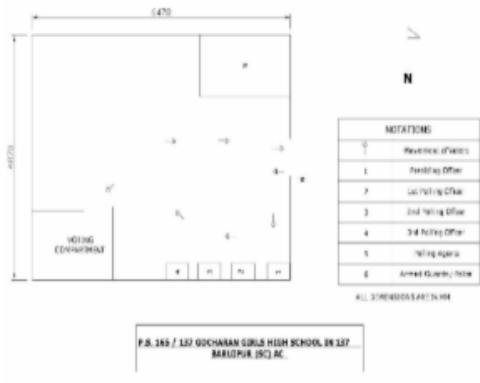

নির্বাচক নিবন্ধন আধিকারিকের স্বাক্ষর

Nazri Naksha

Google Map View

Polling Station Building Front View

Polling Station Front View

Cad View

Key MAP View

1 নাম : সুপর্ণা সরদার স্বামীর নাম: শ্রীদাম সরদার বাড়ির নং : 00 বয়স : 24 লিঙ্গ : মহিলা	XCZ2035657	ফটো উপলব্ধ	2 নাম : চুমকি নস্কর স্বামীর নাম: সুখেন্দু নস্কর বাড়ির নং : 0 বয়স : 24 লিঙ্গ : মহিলা	XCZ2035665	ফটো উপলব্ধ	3 নাম : সাগর মন্ডল পিতার নাম: গৌতম মন্ডল বাড়ির নং : ... বয়স : 24 লিঙ্গ : পুরুষ	XCZ2035624	ফটো উপলব্ধ
4 নাম : কার্তিক কয়াল পিতার নাম: গোকুল কয়াল বাড়ির নং : n0290 বয়স : 28 লিঙ্গ : পুরুষ	XCZ2035632	ফটো উপলব্ধ	5 নাম : তাপস মন্ডল পিতার নাম: হরু মন্ডল বাড়ির নং : ... বয়স : 24 লিঙ্গ : পুরুষ	XCZ2035673	ফটো উপলব্ধ	6 নাম : তনুস্রী কয়াল স্বামীর নাম: কার্তিক কয়াল বাড়ির নং : ... বয়স : 23 লিঙ্গ : মহিলা	XCZ2144491	ফটো উপলব্ধ
7 নাম : বাবুরাম সরদার পিতার নাম: মোহন সরদার বাড়ির নং : ... বয়স : 67 লিঙ্গ : পুরুষ	XCZ2144558	ফটো উপলব্ধ	8 নাম : পিঙ্কি বৈরাগী স্বামীর নাম: শম্ভুনাথ বৈরাগী বাড়ির নং : ... বয়স : 32 লিঙ্গ : মহিলা	XCZ2144475	ফটো উপলব্ধ	9 নাম : বীরোজা সরদার স্বামীর নাম: হরি সরদার বাড়ির নং : ... বয়স : 29 লিঙ্গ : মহিলা	XCZ2144913	ফটো উপলব্ধ
10 নাম : পারমিতা হালদার স্বামীর নাম: সাগর মন্ডল বাড়ির নং : ... বয়স : 23 লিঙ্গ : মহিলা	XCZ2144855	ফটো উপলব্ধ	11 নাম : রীতিকা সরদার স্বামীর নাম: বসুদেব সরদার বাড়ির নং : ... বয়স : 26 লিঙ্গ : মহিলা	XCZ2144517	ফটো উপলব্ধ	12 নাম : পূর্ণিমা সরদার স্বামীর নাম: বাবুরাম সরদার বাড়ির নং : ... বয়স : 59 লিঙ্গ : মহিলা	XCZ2144533	ফটো উপলব্ধ
13 নাম : রাজেশ মুখার্জী পিতার নাম: রাম মুখার্জী বাড়ির নং : ... বয়স : 27 লিঙ্গ : পুরুষ	XCZ2144574	ফটো উপলব্ধ	14 নাম : পাল্লবী মুখার্জী স্বামীর নাম: সুদীপ্ত মুখার্জী বাড়ির নং : ... বয়স : 24 লিঙ্গ : মহিলা	XCZ2144608	ফটো উপলব্ধ	15 নাম : শ্যামা প্রকাইত নস্কর স্বামীর নাম: বিকাশ প্রকাইত বাড়ির নং : ... বয়স : 23 লিঙ্গ : মহিলা	XCZ2144871	ফটো উপলব্ধ
16 নাম : অশোক নস্কর পিতার নাম: মনোরঞ্জন নস্কর বাড়ির নং : ... বয়স : 24 লিঙ্গ : পুরুষ	XCZ2145100	ফটো উপলব্ধ	17 নাম : রাসমনি মন্ডল স্বামীর নাম: বাপি মন্ডল বাড়ির নং : ... বয়স : 25 লিঙ্গ : মহিলা	XCZ2145001	ফটো উপলব্ধ	18 নাম : মঙ্গলদীপ সিংহ পিতার নাম: মৃগাল সিংহ বাড়ির নং : ... বয়স : 23 লিঙ্গ : পুরুষ	XCZ2145126	ফটো উপলব্ধ
19 নাম : সহেলি মুখার্জী স্বামীর নাম: রবিন মুখার্জী বাড়ির নং : ... বয়স : 25 লিঙ্গ : মহিলা	XCZ2144715	ফটো উপলব্ধ	20 নাম : সন্দীপ সরদার পিতার নাম: রতিকান্ত সরদার বাড়ির নং : ... বয়স : 23 লিঙ্গ : পুরুষ	XCZ2144939	ফটো উপলব্ধ	21 নাম : সুপ্রিয় সরদার স্বামীর নাম: সনৎ সরদার বাড়ির নং : ... বয়স : 23 লিঙ্গ : মহিলা	XCZ2145027	ফটো উপলব্ধ
22 নাম : নিবেদিতা নস্কর পিতার নাম: দুলাল নস্কর বাড়ির নং : ... বয়স : 24 লিঙ্গ : মহিলা	XCZ2144988	ফটো উপলব্ধ	23 নাম : সায়েনী গিহান পিতার নাম: গিহান গিহান বাড়ির নং : ... বয়স : 23 লিঙ্গ : মহিলা	XCZ2144822	ফটো উপলব্ধ	24 নাম : পিঙ্কি নস্কর পিতার নাম: দীপঙ্কর নস্কর বাড়ির নং : ... বয়স : 23 লিঙ্গ : মহিলা	XCZ2144814	ফটো উপলব্ধ
25 নাম : মধুমিতা সরদার পিতার নাম: অনাদি সরদার বাড়ির নং : ... বয়স : 24 লিঙ্গ : মহিলা	XCZ2144657	ফটো উপলব্ধ	26 নাম : রুক্মিণী মুখার্জী স্বামীর নাম: বাদল মুখার্জী বাড়ির নং : ... বয়স : 24 লিঙ্গ : মহিলা	XCZ2144848	ফটো উপলব্ধ	27 নাম : মানস সরদার পিতার নাম: তপন সরদার বাড়ির নং : ... বয়স : 23 লিঙ্গ : পুরুষ	XCZ2145043	ফটো উপলব্ধ
28 নাম : সোনালী সরদার স্বামীর নাম: উত্তম সরদার বাড়ির নং : ... বয়স : 23 লিঙ্গ : মহিলা	XCZ2145035	ফটো উপলব্ধ	29 নাম : বর্ণালী সরদার পিতার নাম: বাবলু সরদার বাড়ির নং : ... বয়স : 23 লিঙ্গ : মহিলা	XCZ2145084	ফটো উপলব্ধ	30 নাম : দেবদাস মুখার্জী পিতার নাম: গদাধর মুখার্জী বাড়ির নং : ... বয়স : 23 লিঙ্গ : পুরুষ	XCZ2144798	ফটো উপলব্ধ