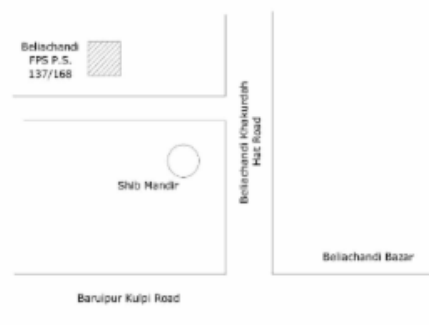

নির্বাচক নিবন্ধন আধিকারিকের স্বাক্ষর

Nazri Naksha

Google Map View

Polling Station Building Front View

Polling Station Front View

Cad View

Key MAP View

1 নাম : রাকিবুর মোল্লা পিতার নাম: মসিয়ার মোল্লা বাড়ির নং : n0083 বয়স : 32 লিঙ্গ : পুরুষ	XCZ1273572 ফটো উপলব্ধ	2 নাম : কারিমা বিবি স্বামীর নাম: সেরাজ বাড়ির নং : n0060 বয়স : 55 লিঙ্গ : মহিলা	FTQ1553478 ফটো উপলব্ধ	3 নাম : আঞ্জামন স্বামীর নাম: মফিজুদ্দিন বাড়ির নং : n0060 বয়স : 60 লিঙ্গ : মহিলা	FTQ1553841 ফটো উপলব্ধ
4 নাম : জামাল মোল্লা পিতার নাম: সিরাজ মোল্লা বাড়ির নং : n0060 বয়স : 37 লিঙ্গ : পুরুষ	XCZ1273499 ফটো উপলব্ধ	5 নাম : মরিয়ম স্বামীর নাম: সেরাজুল বাড়ির নং : n0064 বয়স : 54 লিঙ্গ : মহিলা	FTQ1554260 ফটো উপলব্ধ	6 নাম : তাজিলা মোল্লা স্বামীর নাম: নূর আলী মোল্লা বাড়ির নং : n0068 বয়স : 42 লিঙ্গ : মহিলা	FTQ2734994 ফটো উপলব্ধ
7 নাম : উজিত মণ্ডল পিতার নাম: মমিন মণ্ডল বাড়ির নং : n0112 বয়স : 56 লিঙ্গ : পুরুষ	FTQ1556166 ফটো উপলব্ধ	8 নাম : খোদাবক্স সরদার পিতার নাম: কাহেম সরদার বাড়ির নং : n0112 বয়স : 45 লিঙ্গ : পুরুষ	XCZ0801902 ফটো উপলব্ধ	9 নাম : আসরা মন্ডল স্বামীর নাম: উজিত মন্ডল বাড়ির নং : 113 বয়স : 42 লিঙ্গ : মহিলা	FTQ3165206 ফটো উপলব্ধ
10 নাম : কারিমা বিবি স্বামীর নাম: আমনুল্লা মন্ডল বাড়ির নং : n0112 বয়স : 39 লিঙ্গ : মহিলা	XCZ1273382 ফটো উপলব্ধ	11 নাম : ছপিউল্যা মোল্লা পিতার নাম: সওকাত মোল্লা বাড়ির নং : n0062 বয়স : 50 লিঙ্গ : পুরুষ	FTQ2735140 ফটো উপলব্ধ	12 নাম : সায়রাবানু মোল্লা স্বামীর নাম: সফিউল্লা মোল্লা বাড়ির নং : n0062 বয়স : 44 লিঙ্গ : মহিলা	XCZ0901421 ফটো উপলব্ধ
13 নাম : মেহেরুন মোল্লা পিতার নাম: সওকাত মোল্লা বাড়ির নং : n0062 বয়স : 42 লিঙ্গ : মহিলা	FTQ2735157 ফটো উপলব্ধ	14 নাম : রেজিনা বিবি স্বামীর নাম: রউপউল্লা মোল্লা বাড়ির নং : n0062 বয়স : 35 লিঙ্গ : মহিলা	XCZ0902171 ফটো উপলব্ধ	15 নাম : গুলাল বিবি স্বামীর নাম: করিকবকস বাড়ির নং : n0131 বয়স : 57 লিঙ্গ : মহিলা	FTQ1553825 ফটো উপলব্ধ
16 নাম : যোহরা স্বামীর নাম: আলাবক্স বাড়ির নং : n0065 বয়স : 85 লিঙ্গ : মহিলা	FTQ1553643 ফটো উপলব্ধ	17 নাম : আবুজাফর মোল্লা পিতার নাম: আলাবক্স মোল্লা বাড়ির নং : n0065 বয়স : 66 লিঙ্গ : পুরুষ	FTQ1552694 ফটো উপলব্ধ	18 নাম : সফিরুদ্দিন মোল্লা পিতার নাম: আবুজাফর মোল্লা বাড়ির নং : n0065 বয়স : 42 লিঙ্গ : পুরুষ	FTQ2735876 ফটো উপলব্ধ
19 নাম : জোবেদ মোল্লা পিতার নাম: আলাবকস মোল্লা বাড়ির নং : n0065 বয়স : 62 লিঙ্গ : পুরুষ	FTQ1605294 ফটো উপলব্ধ	20 নাম : ছালেউদ্দিন মোল্লা পিতার নাম: জোবেদ মোল্লা বাড়ির নং : n0065 বয়স : 32 লিঙ্গ : পুরুষ	XCZ1273416 ফটো উপলব্ধ	21 নাম : সেরিনা স্বামীর নাম: আবুজাফর বাড়ির নং : n0065 বয়স : 59 লিঙ্গ : মহিলা	FTQ1553452 ফটো উপলব্ধ
22 নাম : আবতার উদ্দিন মোল্লা পিতার নাম: জাবেদালী মোল্লা বাড়ির নং : n0065 বয়স : 36 লিঙ্গ : পুরুষ	XCZ0802207 ফটো উপলব্ধ	23 নাম : সাজেদা বিবি স্বামীর নাম: আব্বাসউদ্দিন মোল্লা বাড়ির নং : n0066 বয়স : 42 লিঙ্গ : মহিলা	XCZ1402833 ফটো উপলব্ধ	24 নাম : ছাদিমালী মোল্লা পিতার নাম: আকবর মোল্লা বাড়ির নং : n0066 বয়স : 37 লিঙ্গ : পুরুষ	XCZ0802223 ফটো উপলব্ধ
25 নাম : মালেকজান স্বামীর নাম: আকবর বাড়ির নং : n0066 বয়স : 74 লিঙ্গ : মহিলা	FTQ1605369 ফটো উপলব্ধ	26 নাম : আরমান মোল্লা পিতার নাম: নূরইসলাম মোল্লা বাড়ির নং : n0051 বয়স : 35 লিঙ্গ : পুরুষ	XCZ1038686 ফটো উপলব্ধ	27 নাম : ওহাব মোল্লা পিতার নাম: জুব্বার মোল্লা বাড়ির নং : n0058 বয়স : 61 লিঙ্গ : পুরুষ	FTQ1606235 ফটো উপলব্ধ
28 নাম : তৈয়প মোল্লা পিতার নাম: জুব্বার মোল্লা বাড়ির নং : n0058 বয়স : 58 লিঙ্গ : পুরুষ	FTQ1604842 ফটো উপলব্ধ	29 নাম : মারফত মোল্লা পিতার নাম: জুব্বার মোল্লা বাড়ির নং : n0058 বয়স : 54 লিঙ্গ : পুরুষ	FTQ1605724 ফটো উপলব্ধ	30 নাম : আরফত মোল্লা পিতার নাম: জুব্বার মোল্লা বাড়ির নং : n0058 বয়স : 52 লিঙ্গ : পুরুষ	FTQ1606169 ফটো উপলব্ধ