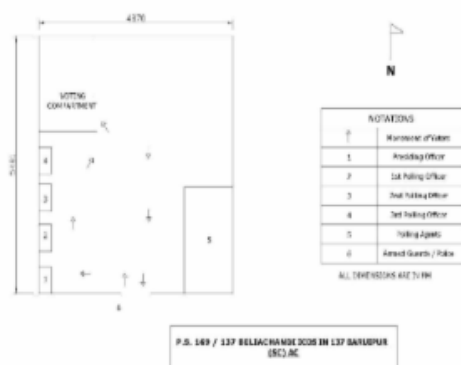

নির্বাচক নিবন্ধন আধিকারিকের স্বাক্ষর

Nazri Naksha

Google Map View

Polling Station Building Front View

Polling Station Front View

Cad View

Key MAP View

1	JTJ2642056	নাম : অভিজিৎ দে পিতার নাম: অরুণ দে বাড়ির নং : n0034 বয়স : 39 লিঙ্গ : পুরুষ	ফটো উপলব্ধ	2	XCZ1875533	নাম : রাজেশ্বরী প্রামাণিক স্বামীর নাম: বিজয় প্রামাণিক বাড়ির নং : 113 বয়স : 27 লিঙ্গ : মহিলা	ফটো উপলব্ধ	3	XCZ1875509	নাম : শুক্লা দে স্বামীর নাম: প্রলয় দে বাড়ির নং : 009 বয়স : 46 লিঙ্গ : মহিলা	ফটো উপলব্ধ
4	XCZ1875491	নাম : পাপিয়া সরদার স্বামীর নাম: রাজু সরদার বাড়ির নং : 25 বয়স : 31 লিঙ্গ : মহিলা	ফটো উপলব্ধ	5	XCZ1875483	নাম : সাগর প্রামাণিক পিতার নাম: আলোক প্রামাণিক বাড়ির নং : 112 বয়স : 25 লিঙ্গ : পুরুষ	ফটো উপলব্ধ	6	JTJ0005561	নাম : অনীতা দে স্বামীর নাম: অরুণ দে বাড়ির নং : 10/ বয়স : 53 লিঙ্গ : মহিলা	ফটো উপলব্ধ
7	XCZ1875525	নাম : আশ্রিত দে পিতার নাম: রঞ্জন দে বাড়ির নং : 42 বয়স : 25 লিঙ্গ : মহিলা	ফটো উপলব্ধ	8	XCZ1875517	নাম : রজত দে পিতার নাম: প্রদীপ দে বাড়ির নং : 047 বয়স : 25 লিঙ্গ : পুরুষ	ফটো উপলব্ধ	9	JTJ2841567	নাম : সম্পূর্ণা মিত্র স্বামীর নাম: অত্র মিত্র বাড়ির নং : n0195 বয়স : 37 লিঙ্গ : মহিলা	ফটো উপলব্ধ
10	XCZ1602143	নাম : শান্তনু অধিকারী পিতার নাম: গোপীনাথ অধিকারী বাড়ির নং : n0157 বয়স : 28 লিঙ্গ : পুরুষ	ফটো উপলব্ধ	11	JTJ2840981	নাম : গোপীনাথ অধিকারী পিতার নাম: ধনঞ্জয় অধিকারী বাড়ির নং : n0157 বয়স : 60 লিঙ্গ : পুরুষ	ফটো উপলব্ধ	12	XCZ1402866	নাম : অজয় কয়াল পিতার নাম: ভুতনাথ কয়াল বাড়ির নং : n0089 বয়স : 30 লিঙ্গ : পুরুষ	ফটো উপলব্ধ
13	XCZ1273796	নাম : সান্তনু কয়াল পিতার নাম: ভুতনাথ কয়াল বাড়ির নং : n0089 বয়স : 34 লিঙ্গ : পুরুষ	ফটো উপলব্ধ	14	JTJ2311546	নাম : বিনা কয়াল স্বামীর নাম: ভুতনাথ কয়াল বাড়ির নং : n0096 বয়স : 53 লিঙ্গ : মহিলা	ফটো উপলব্ধ	15	JTJ2918167	নাম : পদ্মা কয়াল স্বামীর নাম: মদন মোহন কয়াল বাড়ির নং : 92 বয়স : 72 লিঙ্গ : মহিলা	ফটো উপলব্ধ
16	XCZ1602358	নাম : চন্দনা কয়াল স্বামীর নাম: অজয় কয়াল বাড়ির নং : n0089 বয়স : 29 লিঙ্গ : মহিলা	ফটো উপলব্ধ	17	XCZ1706779	নাম : পূজা কয়াল স্বামীর নাম: সান্তনু কয়াল বাড়ির নং : n0210 বয়স : 28 লিঙ্গ : মহিলা	ফটো উপলব্ধ	18	XCZ2152890	নাম : জয়ীতা খামার পিতার নাম: নির্মল কুমার খামার বাড়ির নং : এন001 বয়স : 24 লিঙ্গ : মহিলা	ফটো উপলব্ধ
19	XCZ0949958	নাম : পঙ্কজ খামার পিতার নাম: সমীর খামার বাড়ির নং : n0026 বয়স : 35 লিঙ্গ : পুরুষ	ফটো উপলব্ধ	20	JTJ0000257	নাম : সূতপা খামার স্বামীর নাম: নির্মল কুমার খামার বাড়ির নং : n0001 বয়স : 55 লিঙ্গ : মহিলা	ফটো উপলব্ধ	21	XCZ1134923	নাম : অরিজিত খামার পিতার নাম: নির্মল কুমার খামার বাড়ির নং : n0001 বয়স : 34 লিঙ্গ : পুরুষ	ফটো উপলব্ধ
22	JTJ0000430	নাম : শ্যামলী খামার পিতার নাম: বিপিন বিহারী খামার বাড়ির নং : n0001 বয়স : 54 লিঙ্গ : মহিলা	ফটো উপলব্ধ	23	JTJ1745892	নাম : দুলাল খামার পিতার নাম: বিপিন বিহারী খামার বাড়ির নং : n0001 বয়স : 46 লিঙ্গ : পুরুষ	ফটো উপলব্ধ	24	XCZ1039254	নাম : রূপালী খামার (মণ্ডল) স্বামীর নাম: অমল কুমার খামার বাড়ির নং : n0001 বয়স : 47 লিঙ্গ : মহিলা	ফটো উপলব্ধ
25	JTJ0000760	নাম : সঞ্জীব খামার পিতার নাম: বিজয় খামার বাড়ির নং : n0002 বয়স : 49 লিঙ্গ : পুরুষ	ফটো উপলব্ধ	26	JTJ0000778	নাম : কমলা খামার স্বামীর নাম: সঞ্জীব খামার বাড়ির নং : n0002 বয়স : 49 লিঙ্গ : মহিলা	ফটো উপলব্ধ	27	JTJ0000190	নাম : সমীর খামার পিতার নাম: বসন্ত খামার বাড়ির নং : n0026 বয়স : 56 লিঙ্গ : পুরুষ	ফটো উপলব্ধ
28	JTJ1501329	নাম : গুনধর গায়েন পিতার নাম: পালান গায়েন বাড়ির নং : n0021 বয়স : 72 লিঙ্গ : পুরুষ	ফটো উপলব্ধ	29	JTJ0001099	নাম : সনকা গায়েন স্বামীর নাম: গুনধর গায়েন বাড়ির নং : n0021 বয়স : 56 লিঙ্গ : মহিলা	ফটো উপলব্ধ	30	JTJ2311561	নাম : মধুসূদন গায়েন পিতার নাম: গুনধর গায়েন বাড়ির নং : n0021 বয়স : 43 লিঙ্গ : পুরুষ	ফটো উপলব্ধ