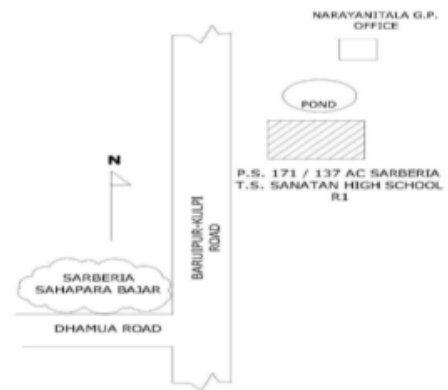

Key MAP View