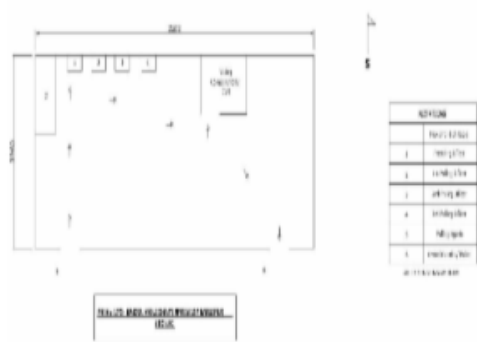

নির্বাচক নিবন্ধন আধিকারিকের স্বাক্ষর

Nazri Naksha

Google Map View

Polling Station Building Front View

Polling Station Front View

Cad View

Key MAP View

বিধানসভা নির্বাচনক্ষেত্রের নং, নাম : 137-বারুইপুর পূর্ব  
ভাগ নং, নাম : 1-নকর ও সরদার পাড়া,কাঁটাপুকুরিয়া