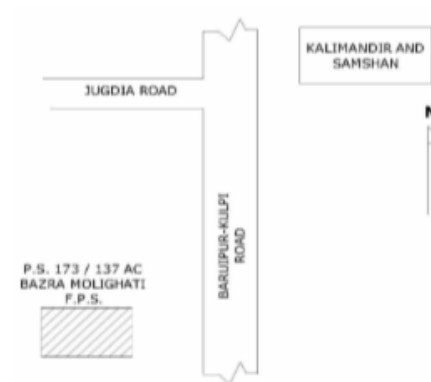

নির্বাচক নিবন্ধন আধিকারিকের স্বাক্ষর

Nazri Naksha

Google Map View

Polling Station Building Front View

Polling Station Front View

Cad View

Key MAP View

বিধানসভা নির্বাচনক্ষেত্রের নং, নাম : 137-বারুইপুর পূর্ব  
ভাগ নং, নাম : 1-নকর ও সরদার পাড়া,কাঁটাপুকুরিয়া