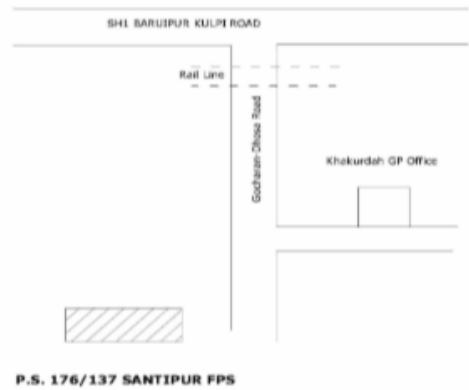

Key MAP View