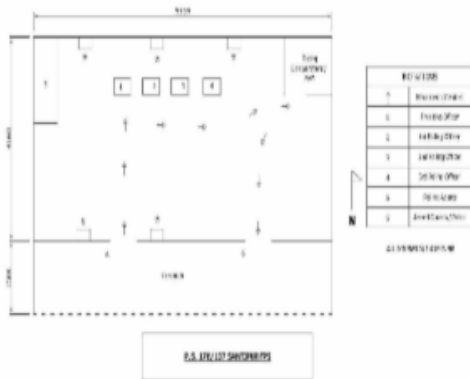

নির্বাচক নিবন্ধন আধিকারিকের স্বাক্ষর

Nazri Naksha

Google Map View

Polling Station Building Front View

Polling Station Front View

Cad View

Key MAP View

1 নাম : তসলিমা বিবি স্বামীর নাম: আয়ুবআলি শেখ বাড়ির নং : n0001 বয়স : 57 লিঙ্গ : মহিলা	JTJ0028324 ফটো উপলব্ধ	2 নাম : নুরুল হাসান শেখ পিতার নাম: আয়ুব আলি শেখ বাড়ির নং : n0001 বয়স : 36 লিঙ্গ : পুরুষ	XCZ1509017 ফটো উপলব্ধ	3 নাম : রিয়া সাহা স্বামীর নাম: স্বপন সাহা বাড়ির নং : 39 বয়স : 26 লিঙ্গ : মহিলা	XCZ1878487 ফটো উপলব্ধ
4 নাম : টগরী সাহা স্বামীর নাম: কাজাল সাহা বাড়ির নং : 123 বয়স : 27 লিঙ্গ : মহিলা	XCZ1878545 ফটো উপলব্ধ	5 নাম : রিমন সাহা পিতার নাম: বাদল সাহা বাড়ির নং : 94 বয়স : 25 লিঙ্গ : পুরুষ	XCZ1878404 ফটো উপলব্ধ	6 নাম : আকাশ সাহা পিতার নাম: কাজাল সাহা বাড়ির নং : 123 বয়স : 25 লিঙ্গ : পুরুষ	XCZ1878586 ফটো উপলব্ধ
7 নাম : সন্দীপন সাহা পিতার নাম: ভোলানাথ সাহা বাড়ির নং : 28 বয়স : 25 লিঙ্গ : পুরুষ	XCZ1878420 ফটো উপলব্ধ	8 নাম : পারমিতা সাহা পিতার নাম: পরিমল সাহা বাড়ির নং : 158 বয়স : 25 লিঙ্গ : মহিলা	XCZ1878461 ফটো উপলব্ধ	9 নাম : জুহি সাহা বকসী স্বামীর নাম: তরুণ কুমার সাহা বাড়ির নং : 156 বয়স : 31 লিঙ্গ : মহিলা	XCZ1878602 ফটো উপলব্ধ
10 নাম : মো হাসান সেখ পিতার নাম: আয়ুব আলি শেখ বাড়ির নং : n0001 বয়স : 38 লিঙ্গ : পুরুষ	XCZ1136936 ফটো উপলব্ধ	11 নাম : ইয়াসমীনা শেখ স্বামীর নাম: মো.হাসান শেখ বাড়ির নং : এন0001 বয়স : 27 লিঙ্গ : মহিলা	XCZ2223972 ফটো উপলব্ধ	12 নাম : প্রীতি সেখ স্বামীর নাম: নুরুল হাসান সেখ বাড়ির নং : এন0001 বয়স : 25 লিঙ্গ : মহিলা	XCZ2338242 ফটো উপলব্ধ
13 নাম : রুমি সরদার পিতার নাম: মুক্তা সরদার বাড়ির নং : নং00 বয়স : 20 লিঙ্গ : মহিলা	XCZ2516979 ফটো উপলব্ধ	14 নাম : গোরা চাঁদ কুন্ডু পিতার নাম: সুনীল কুমার কুন্ডু বাড়ির নং : 183 বয়স : 43 লিঙ্গ : পুরুষ	ZRS1347947 ফটো উপলব্ধ	15 নাম : আনন্দ মোহন গায়েন অন্যান্য: গায়েন বাড়ির নং : 10 বয়স : 61 লিঙ্গ : পুরুষ	FJW2509123 ফটো উপলব্ধ
16 নাম : লিপিকা গায়েন পিতার নাম: আনন্দ মোহন গায়েন বাড়ির নং : 10 বয়স : 31 লিঙ্গ : মহিলা	NYH1593128 ফটো উপলব্ধ	17 নাম : নীলিমা গায়েন স্বামীর নাম: আনন্দ মোহন গায়েন বাড়ির নং : 10 বয়স : 55 লিঙ্গ : মহিলা	FJW2509131 ফটো উপলব্ধ	18 নাম : সৌভিক ঘোষ পিতার নাম: শশাঙ্ক ঘোষ বাড়ির নং : 000 বয়স : 23 লিঙ্গ : পুরুষ	XCZ2223675 ফটো উপলব্ধ
19 নাম : প্রতিমা ঘোষ স্বামীর নাম: তারক ঘোষ বাড়ির নং : n0002 বয়স : 48 লিঙ্গ : মহিলা	JTJ1502590 ফটো উপলব্ধ	20 নাম : তারক ঘোষ পিতার নাম: সুবল ঘোষ বাড়ির নং : n0002 বয়স : 50 লিঙ্গ : পুরুষ	JTJ0028282 ফটো উপলব্ধ	21 নাম : কাকলি ঘোষ স্বামীর নাম: তাপস ঘোষ বাড়ির নং : n0002 বয়স : 39 লিঙ্গ : মহিলা	JTJ2644193 ফটো উপলব্ধ
22 নাম : দীপঙ্কর ঘোষ পিতার নাম: পুলিন ঘোষ বাড়ির নং : 178 বয়স : 28 লিঙ্গ : পুরুষ	XCZ1878149 ফটো উপলব্ধ	23 নাম : সুখরঞ্জন সাহা পিতার নাম: অভিমন্যু সাহা বাড়ির নং : n0002 বয়স : 59 লিঙ্গ : পুরুষ	JTJ1746635 ফটো উপলব্ধ	24 নাম : অনন্যা ঘোষ পিতার নাম: তারক ঘোষ বাড়ির নং : 000 বয়স : 22 লিঙ্গ : মহিলা	XCZ2273167 ফটো উপলব্ধ
25 নাম : সন্প্রীতি ঘোষ স্বামীর নাম: অরুণ ঘোষ বাড়ির নং : - বয়স : 28 লিঙ্গ : মহিলা	XCZ1655471 ফটো উপলব্ধ	26 নাম : সমীর ঘোষ পিতার নাম: ভরত ঘোষ বাড়ির নং : n0250 বয়স : 49 লিঙ্গ : পুরুষ	JTJ0039651 ফটো উপলব্ধ	27 নাম : পুষ্প ঘোষ স্বামীর নাম: সমীর ঘোষ বাড়ির নং : n0251 বয়স : 45 লিঙ্গ : মহিলা	JTJ2725034 ফটো উপলব্ধ
28 নাম : তাপস ঘোষ পিতার নাম: সুবল চন্দ্র ঘোষ বাড়ির নং : n0002 বয়স : 47 লিঙ্গ : পুরুষ	JTJ2644185 ফটো উপলব্ধ	29 নাম : সঞ্জীবন সাহা পিতার নাম: কালীপ্রসাদ সাহা বাড়ির নং : n0002 বয়স : 57 লিঙ্গ : পুরুষ	JTJ1747062 ফটো উপলব্ধ	30 নাম : অরুণ ঘোষ পিতার নাম: তারক ঘোষ বাড়ির নং : n0002 বয়স : 31 লিঙ্গ : পুরুষ	XCZ1405372 ফটো উপলব্ধ