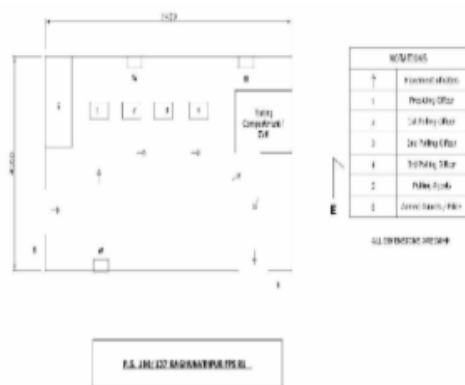

নির্বাচক নিবন্ধন আধিকারিকের স্বাক্ষর

Nazri Naksha

Google Map View

Polling Station Building Front View

Polling Station Front View

Cad View

Key MAP View

1 নাম : মহিউদ্দিন মোল্যা পিতার নাম: এসাহক মোল্যা মোল্যা বাড়ির নং : n0063 বয়স : 31 লিঙ্গ : পুরুষ	XCZ1278654 ফটো উপলব্ধ	2 নাম : আফিয়া খাতুন পিতার নাম: আজাদ আলি মোল্লা বাড়ির নং : n0209 বয়স : 32 লিঙ্গ : মহিলা	XCZ1710276 ফটো উপলব্ধ	3 নাম : মাঝিয়া বিবি স্বামীর নাম: জিয়াউল সরদার বাড়ির নং : n0217 বয়স : 32 লিঙ্গ : মহিলা	XCZ1710292 ফটো উপলব্ধ
4 নাম : জাসমিনা বিবি স্বামীর নাম: হাচান মোল্লা বাড়ির নং : n0224 বয়স : 29 লিঙ্গ : মহিলা	XCZ1710342 ফটো উপলব্ধ	5 নাম : আজহারউদ্দিন মোল্যা পিতার নাম: এসাহক মোল্লা বাড়ির নং : n0063 বয়স : 28 লিঙ্গ : পুরুষ	XCZ1606227 ফটো উপলব্ধ	6 নাম : নূরজাহানবিবি মোল্লা স্বামীর নাম: সাহাদালি মোল্লা বাড়ির নং : n0149 বয়স : 66 লিঙ্গ : মহিলা	JTJ0051227 ফটো উপলব্ধ
7 নাম : রুবিনা খাতুন পিতার নাম: রফিক গাজী বাড়ির নং : n0214 বয়স : 28 লিঙ্গ : মহিলা	XCZ1710227 ফটো উপলব্ধ	8 নাম : রুবানা খাতুন বিবি মায়ের নাম: আমিলা বিবি খান বাড়ির নং : n0257 বয়স : 33 লিঙ্গ : মহিলা	XCZ1710672 ফটো উপলব্ধ	9 নাম : মাহেরা সুলতানা বিবি স্বামীর নাম: আব্দুল মোতিন গাজী বাড়ির নং : n0265 বয়স : 34 লিঙ্গ : মহিলা	XCZ1710755 ফটো উপলব্ধ
10 নাম : শ্রীমন্ত পাল পিতার নাম: গৌর চন্দ্র পাল বাড়ির নং : n0186 বয়স : 40 লিঙ্গ : পুরুষ	JTJ2326932 ফটো উপলব্ধ	11 নাম : মুনজিলা বিবি স্বামীর নাম: আনার হোসেন মোল্যা বাড়ির নং : n0238 বয়স : 33 লিঙ্গ : মহিলা	XCZ1710482 ফটো উপলব্ধ	12 নাম : হাসনাবানু খাতুন মায়ের নাম: সায়রা বিবি গাজী বাড়ির নং : n0241 বয়স : 27 লিঙ্গ : মহিলা	XCZ1710516 ফটো উপলব্ধ
13 নাম : সুপিয়া বিবি স্বামীর নাম: রাজু মোল্লা বাড়ির নং : n0242 বয়স : 30 লিঙ্গ : মহিলা	XCZ1710524 ফটো উপলব্ধ	14 নাম : আসমিরা খাতুন মায়ের নাম: আবেদা বিবি মোল্লা বাড়ির নং : n0235 বয়স : 34 লিঙ্গ : মহিলা	XCZ1710458 ফটো উপলব্ধ	15 নাম : সাবানা বিবি স্বামীর নাম: মোঃ আমিনুদ্দিন মোল্যা বাড়ির নং : n0236 বয়স : 27 লিঙ্গ : মহিলা	XCZ1710466 ফটো উপলব্ধ
16 নাম : সুকান্ত মল্লিক পিতার নাম: দিলীপ মল্লিক বাড়ির নং : 14 বয়স : 25 লিঙ্গ : পুরুষ	XCZ1883016 ফটো উপলব্ধ	17 নাম : মনিরুল সরদার পিতার নাম: করিম বক্স সরদার বাড়ির নং : n0186 বয়স : 46 লিঙ্গ : পুরুষ	XCZ1939719 ফটো উপলব্ধ	18 নাম : অজেদালী মোল্লা পিতার নাম: জবেদালি মোল্লা বাড়ির নং : n0149 বয়স : 66 লিঙ্গ : পুরুষ	JTJ1504489 ফটো উপলব্ধ
19 নাম : জাহানারা বিবি মোল্লা স্বামীর নাম: অজেদালী মোল্লা বাড়ির নং : n0149 বয়স : 56 লিঙ্গ : মহিলা	JTJ0051243 ফটো উপলব্ধ	20 নাম : সুরাইয়া ঢালী স্বামীর নাম: ফারুক ঢালী বাড়ির নং : এন005 বয়স : 25 লিঙ্গ : মহিলা	XCZ1882984 ফটো উপলব্ধ	21 নাম : আফুজা খাতুন পিতার নাম: আবুবক্কর মোল্লা বাড়ির নং : 54 বয়স : 26 লিঙ্গ : মহিলা	XCZ1882992 ফটো উপলব্ধ
22 নাম : আচিয়াবিবি মোল্লা স্বামীর নাম: আব্দুল মালেক মোল্লা বাড়ির নং : n0135 বয়স : 51 লিঙ্গ : মহিলা	JTJ0051276 ফটো উপলব্ধ	23 নাম : হাচিনা বেওয়া স্বামীর নাম: দাউদ মোল্লা বাড়ির নং : n0135 বয়স : 71 লিঙ্গ : মহিলা	JTJ0051268 ফটো উপলব্ধ	24 নাম : অর্চনা পাল স্বামীর নাম: শ্রীমন্ত পাল বাড়ির নং : n0186 বয়স : 28 লিঙ্গ : মহিলা	XZH1975580 ফটো উপলব্ধ
25 নাম : রুকসানা মোল্লা স্বামীর নাম: আজহার উদ্দীন মোল্লা বাড়ির নং : N0186 বয়স : 24 লিঙ্গ : মহিলা	XCZ1989268 ফটো উপলব্ধ	26 নাম : রফিকুল মোল্লা মায়ের নাম: রমিচা বেওয়া মোল্লা বাড়ির নং : n0084 বয়স : 42 লিঙ্গ : পুরুষ	XCZ0600213 ফটো উপলব্ধ	27 নাম : জাহানারা বিবি মোল্লা স্বামীর নাম: রফিকুল মোল্লা বাড়ির নং : n0084 বয়স : 38 লিঙ্গ : মহিলা	XCZ0907089 ফটো উপলব্ধ
28 নাম : সাবিয়া সুলতানা স্বামীর নাম: মনিরুল সরদার বাড়ির নং : n0186 বয়স : 41 লিঙ্গ : মহিলা	XCZ0907881 ফটো উপলব্ধ	29 নাম : রমিচা বেওয়া স্বামীর নাম: লতিফ মোল্লা বাড়ির নং : n0084 বয়স : 57 লিঙ্গ : মহিলা	XCZ1986769 ফটো উপলব্ধ	30 নাম : আবদুল হাকিম মোল্লা পিতার নাম: হাফিজুর রহমান মোল্লা বাড়ির নং : n0186 বয়স : 46 লিঙ্গ : পুরুষ	JTJ0050427 ফটো উপলব্ধ